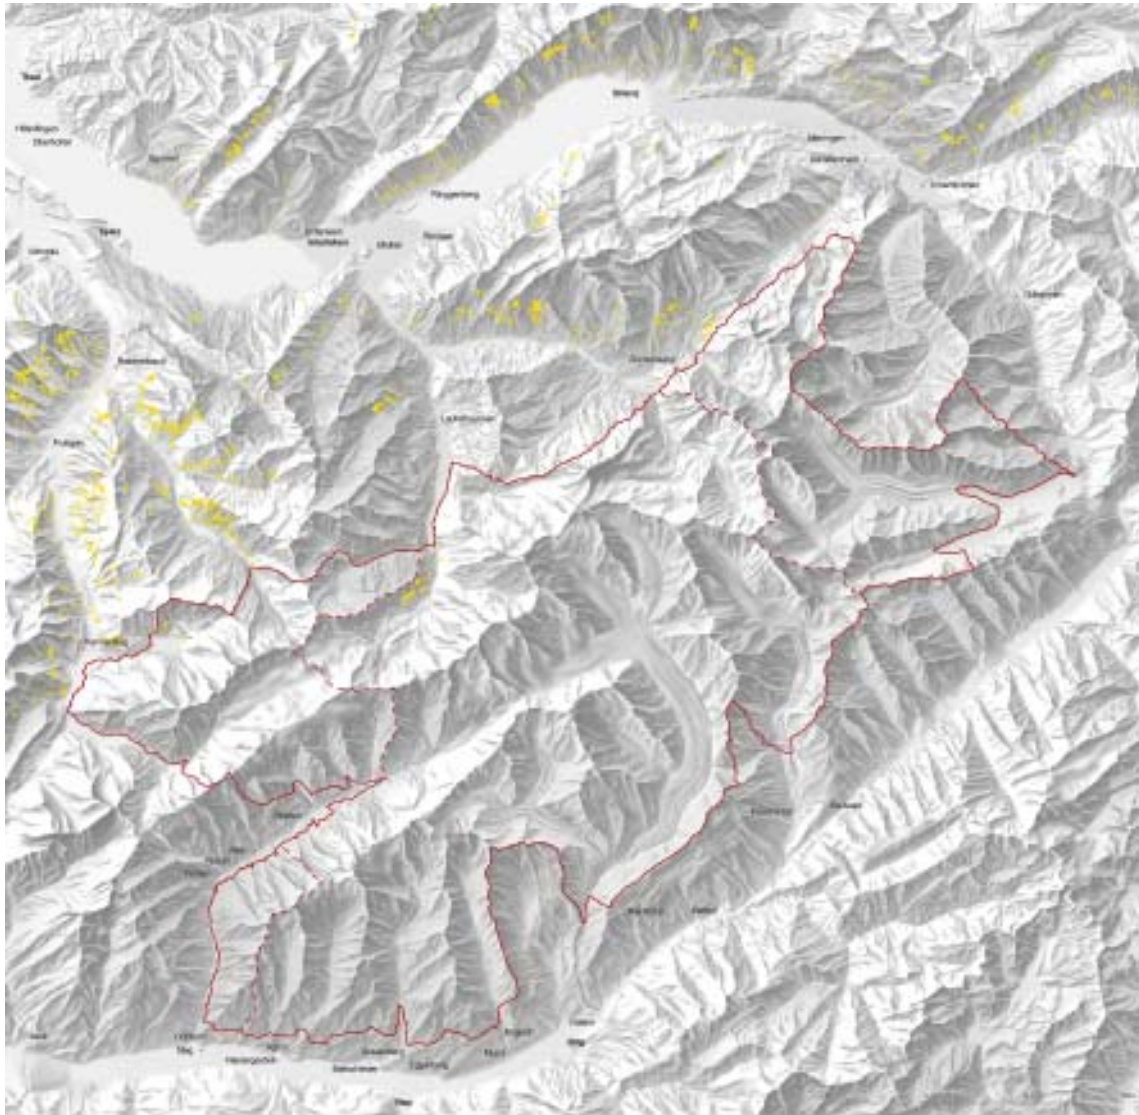

Map 1: Location and boundaries of nominated property

**Übersicht  
Trockenstandorte des  
Kantons Bern**

**Legende**

Trockenstandorte

**Grenzfunktion**

- Kanton der Nominationsgebiete
- Kanton der Nominationsgebiete (Erweiterung)
- Kanton der Gemeinden mit > 2000 Einwohnern
- Politische Gebiete des JAB (Erweiterungsbereich der UNESCO)
- Politische Gebiete des JAB (Nominations)

**Wichtiges:**  
 Die Karte zeigt die Nominationsgebiete des JAB (Jungfrau-Aletsch-Bietschhorn) im Kanton Bern. Die Karte ist eine schematische Darstellung und nicht maßstabsgerecht. Die Karte ist eine schematische Darstellung und nicht maßstabsgerecht. Die Karte ist eine schematische Darstellung und nicht maßstabsgerecht.