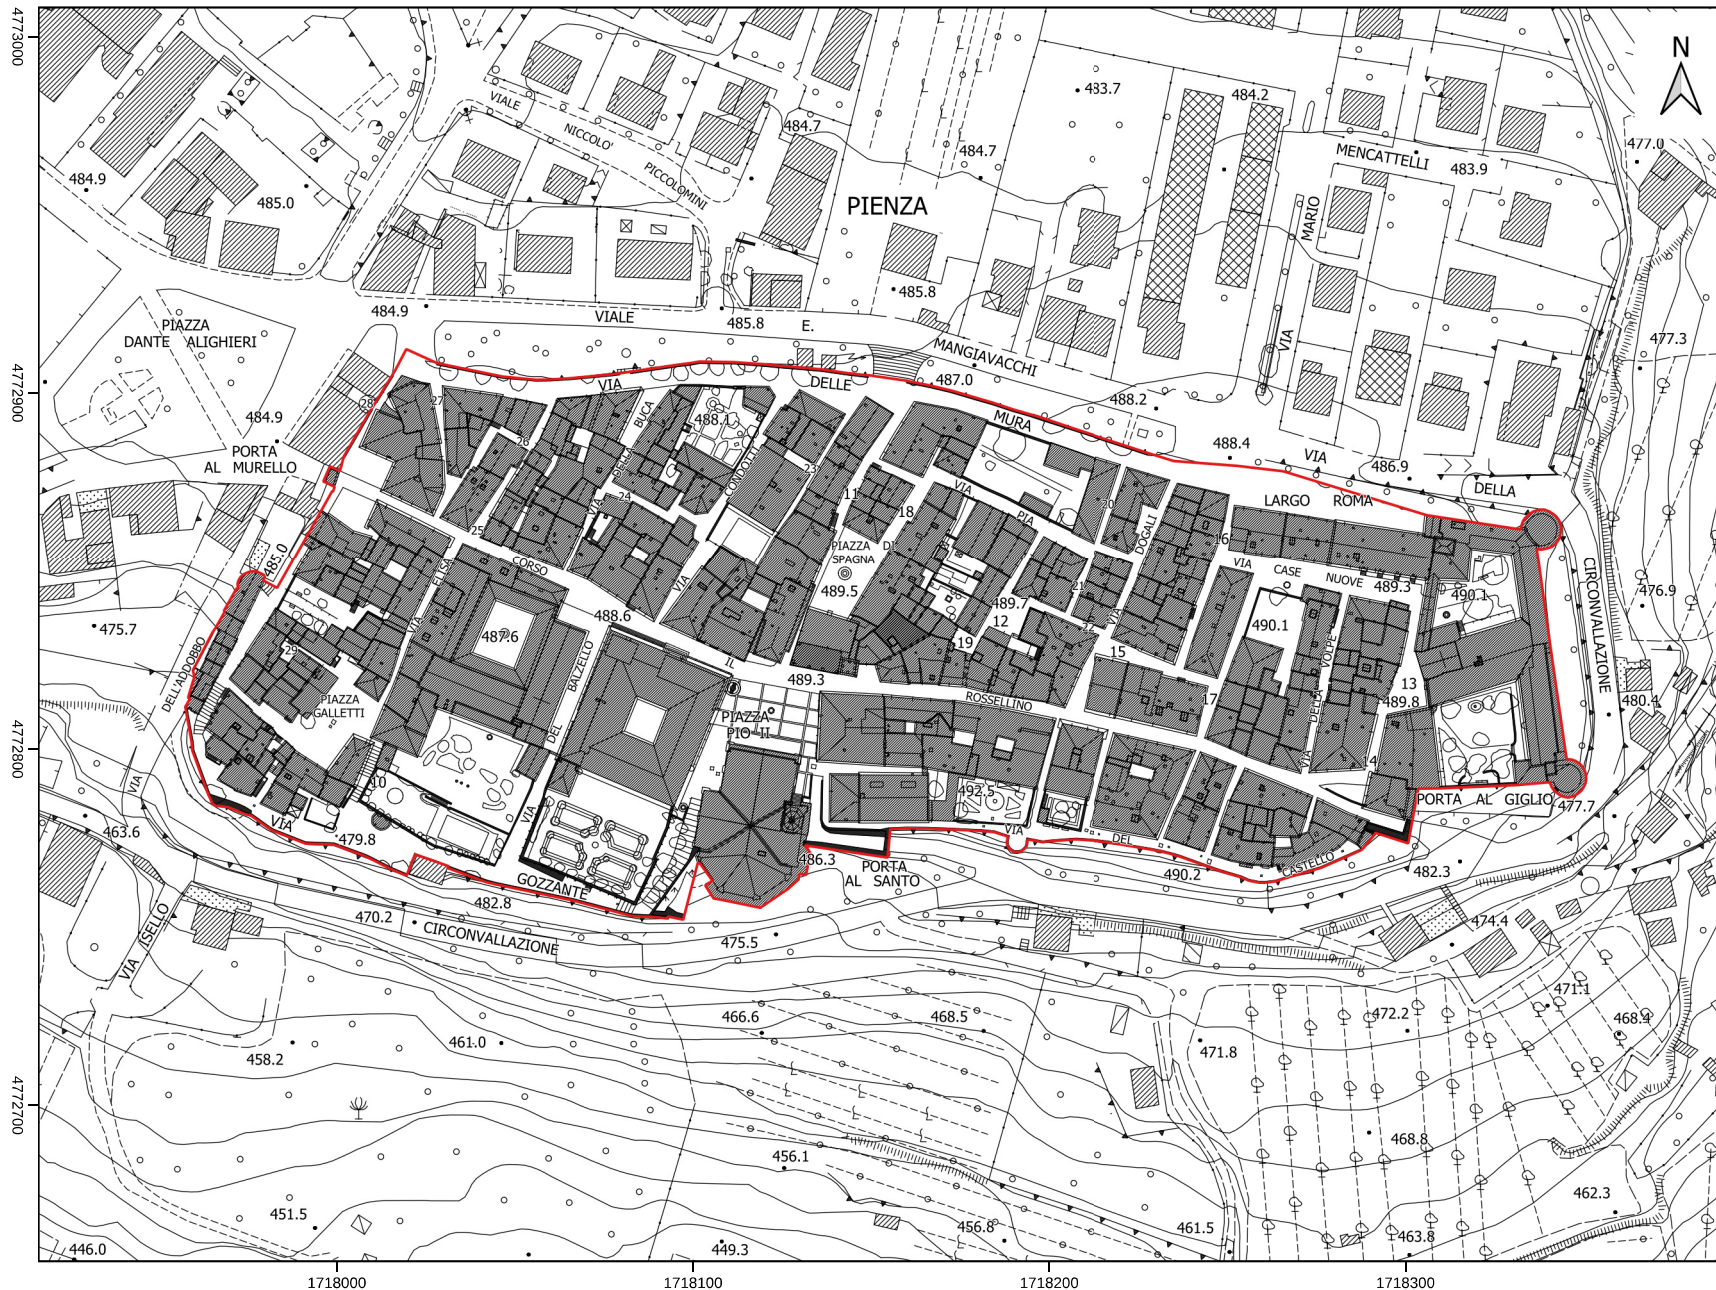

IT-789

Inscrizione 1996
Inscription 1996

Centro Storico della città di Pienza

Historic Centre of the City of Pienza

geodatabase dei
siti italiani del
patrimonio
mondiale
italian unesco geodatabase

Legenda / Legend

- Centro Storico della città di Pienza (4.47 ha)
- Historic Centre of the City of Pienza

Carta Tecnica Regione Toscana/
Vectorial Map - Tuscany Region
Monte Mario / Italy zone 1
(EPSG:3003)

Scala (scale) 1:1500