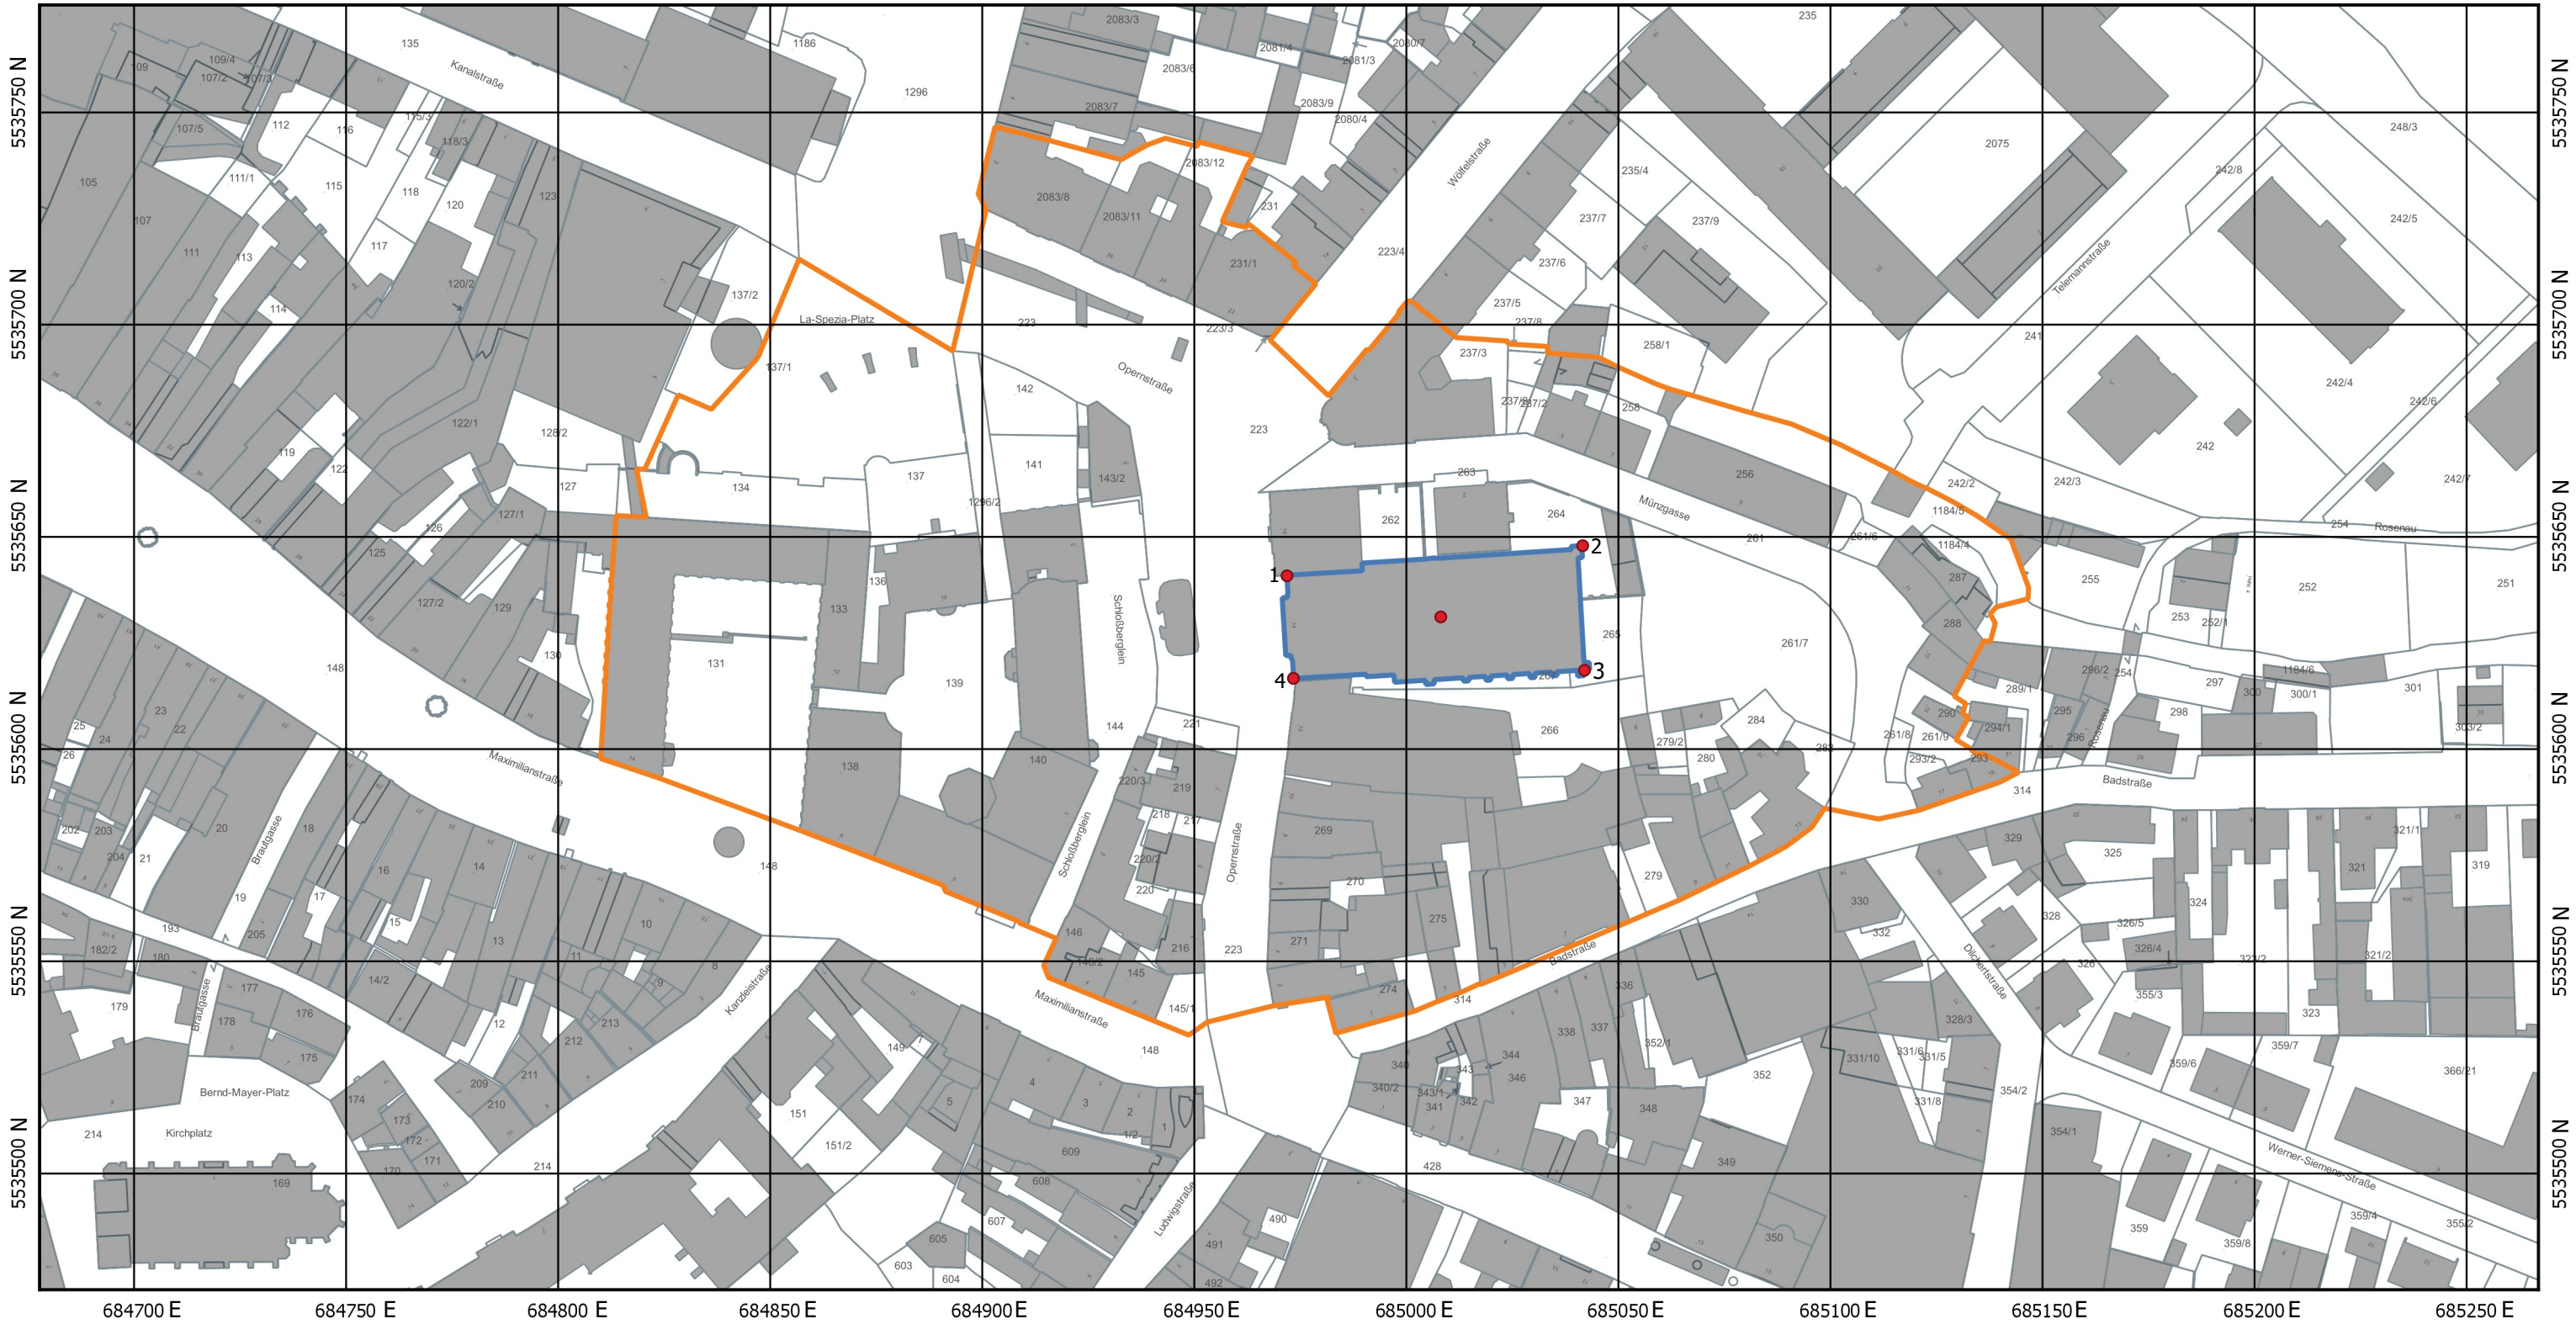

Margravia Opera House Bayreuth, ID Nr. 1379

 **PROPERTY**
0,19 ha

 **BUFFER ZONE**
4,42 ha

Main Identification Point

 685009 E, 5535629 N

Coordinate System: ETRS 1989 UTM Zone 32N

ID **UTM ZONE 32N**

1 684971 E, 5535640 N

2 685041 E, 5535647 N

3 685042 E, 5535618 N

4 684973 E, 5535616 N

Scale: 1:1500

0 25 50 75 100 m

19.01.2023