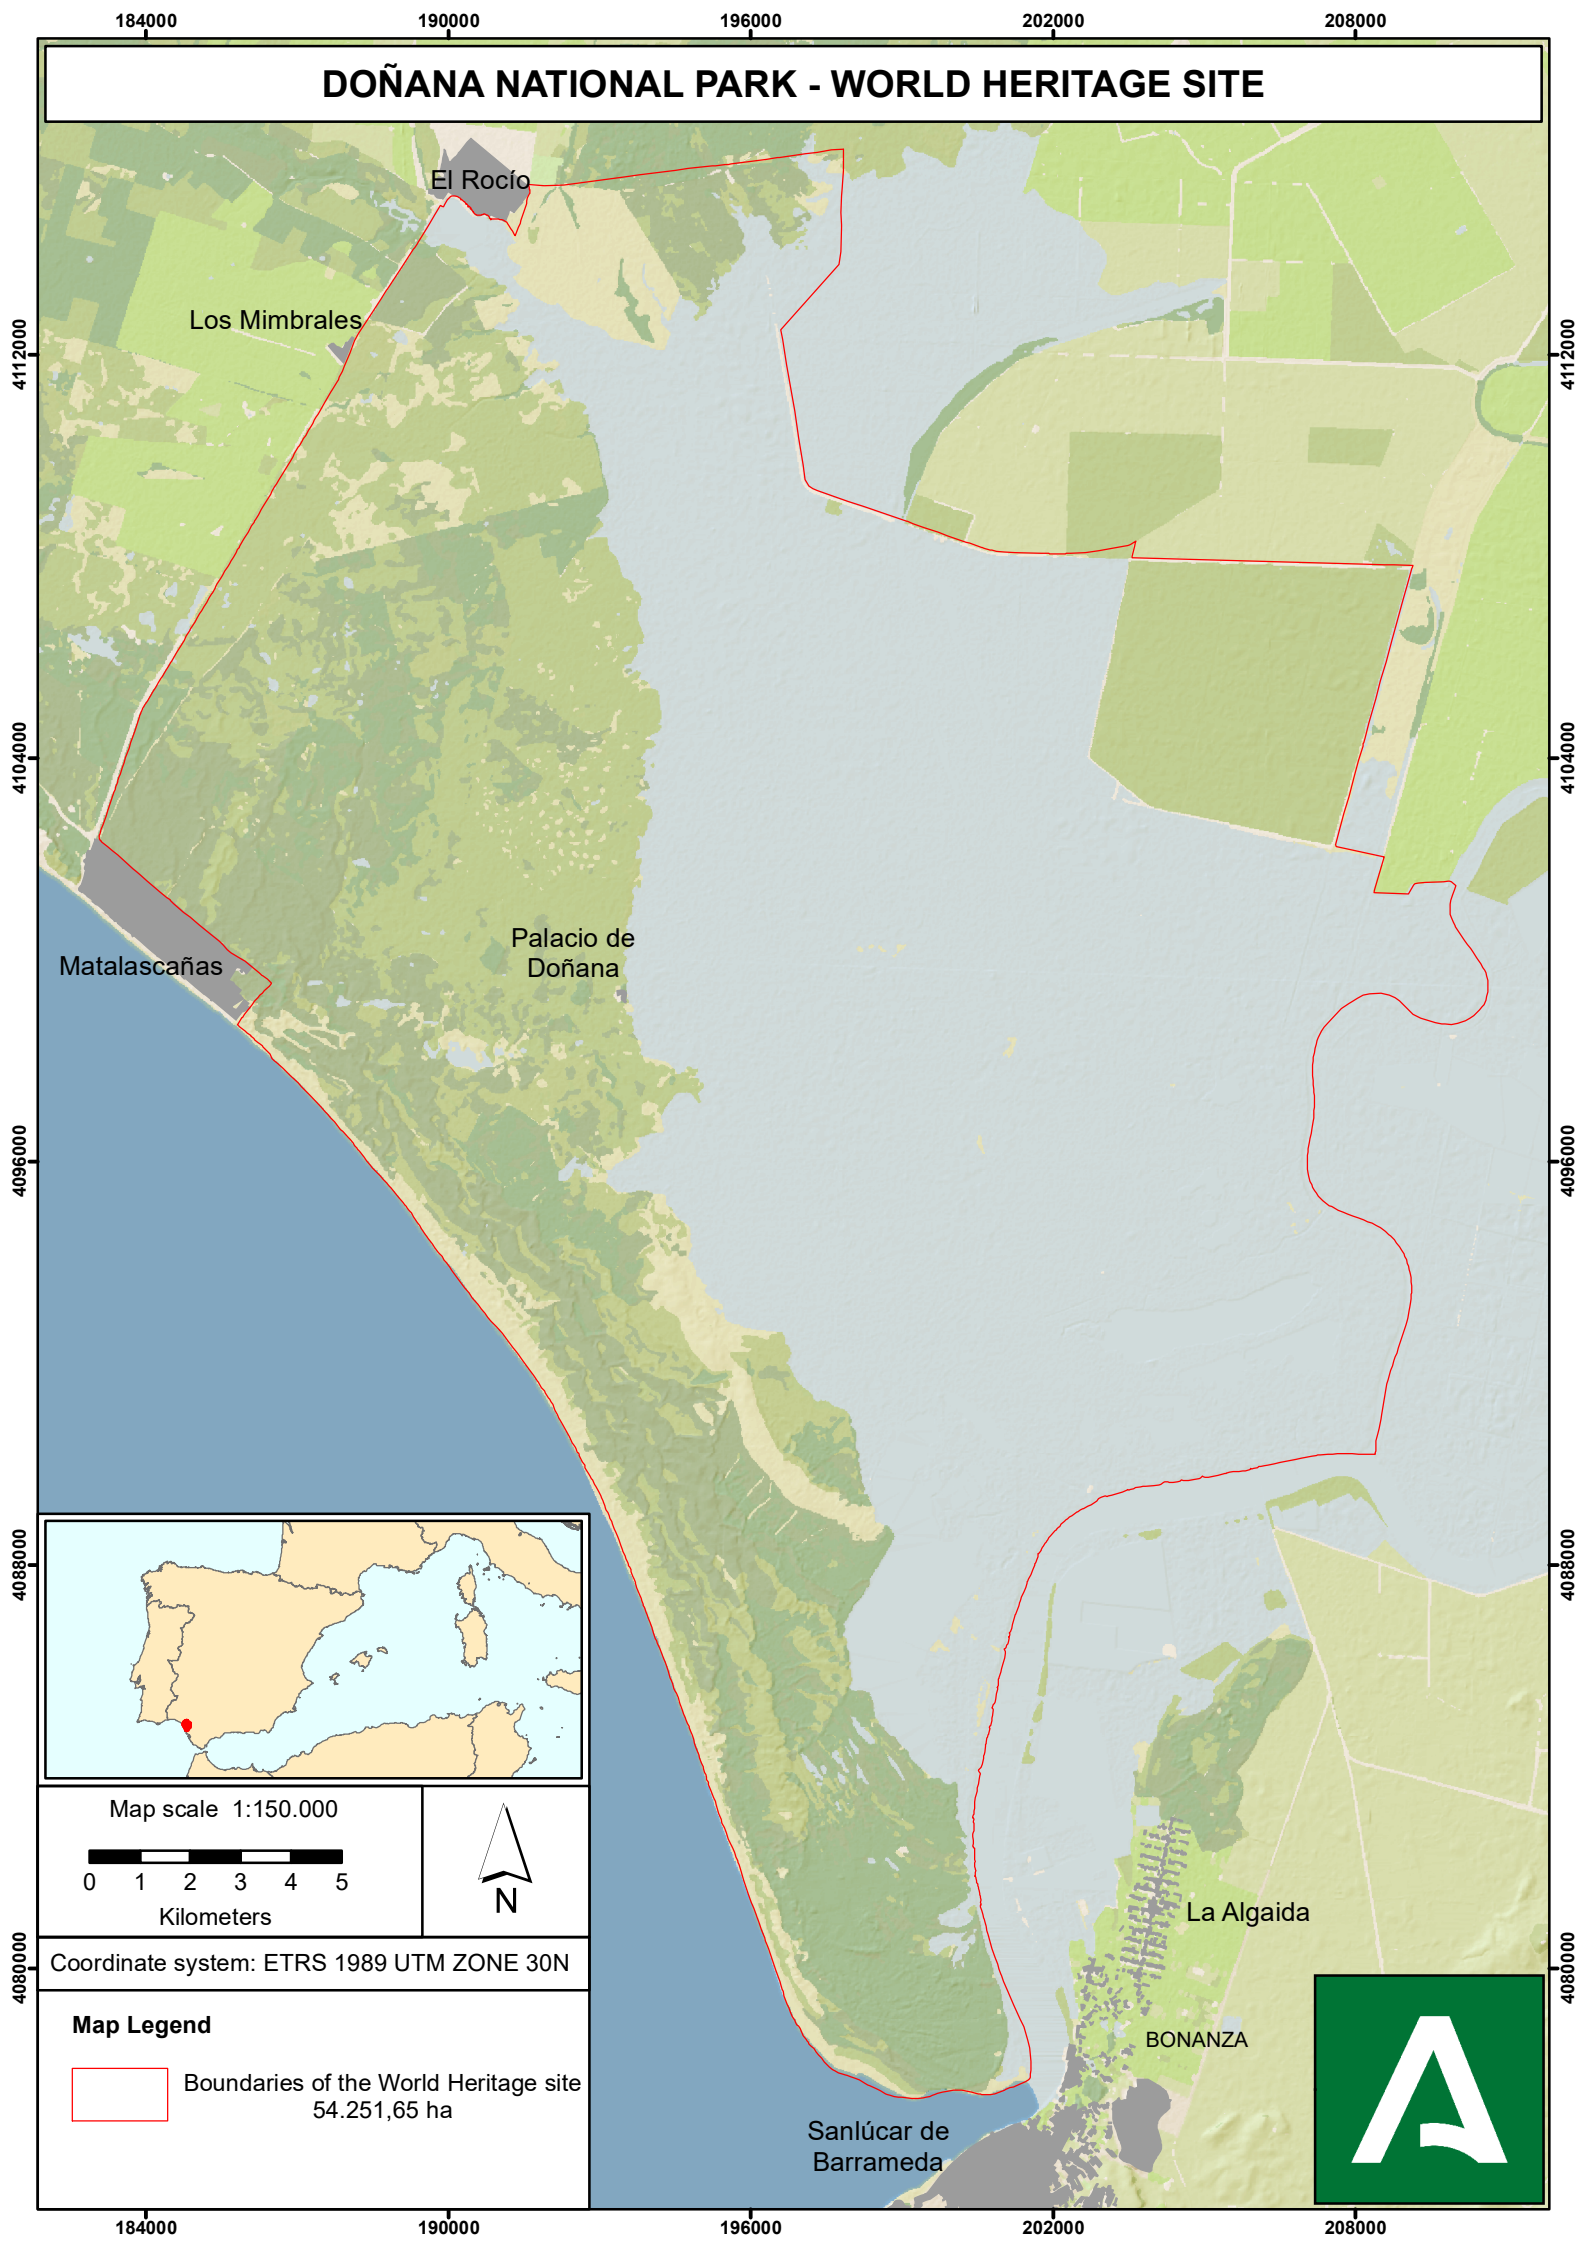

# DOÑANA NATIONAL PARK - WORLD HERITAGE SITE

Map scale 1:150.000

Coordinate system: ETRS 1989 UTM ZONE 30N

## Map Legend

 Boundaries of the World Heritage site  
54.251,65 ha

184000

190000

196000

202000

208000

4112000

4112000

4104000

4104000

4096000

4096000

4088000

4088000

4080000