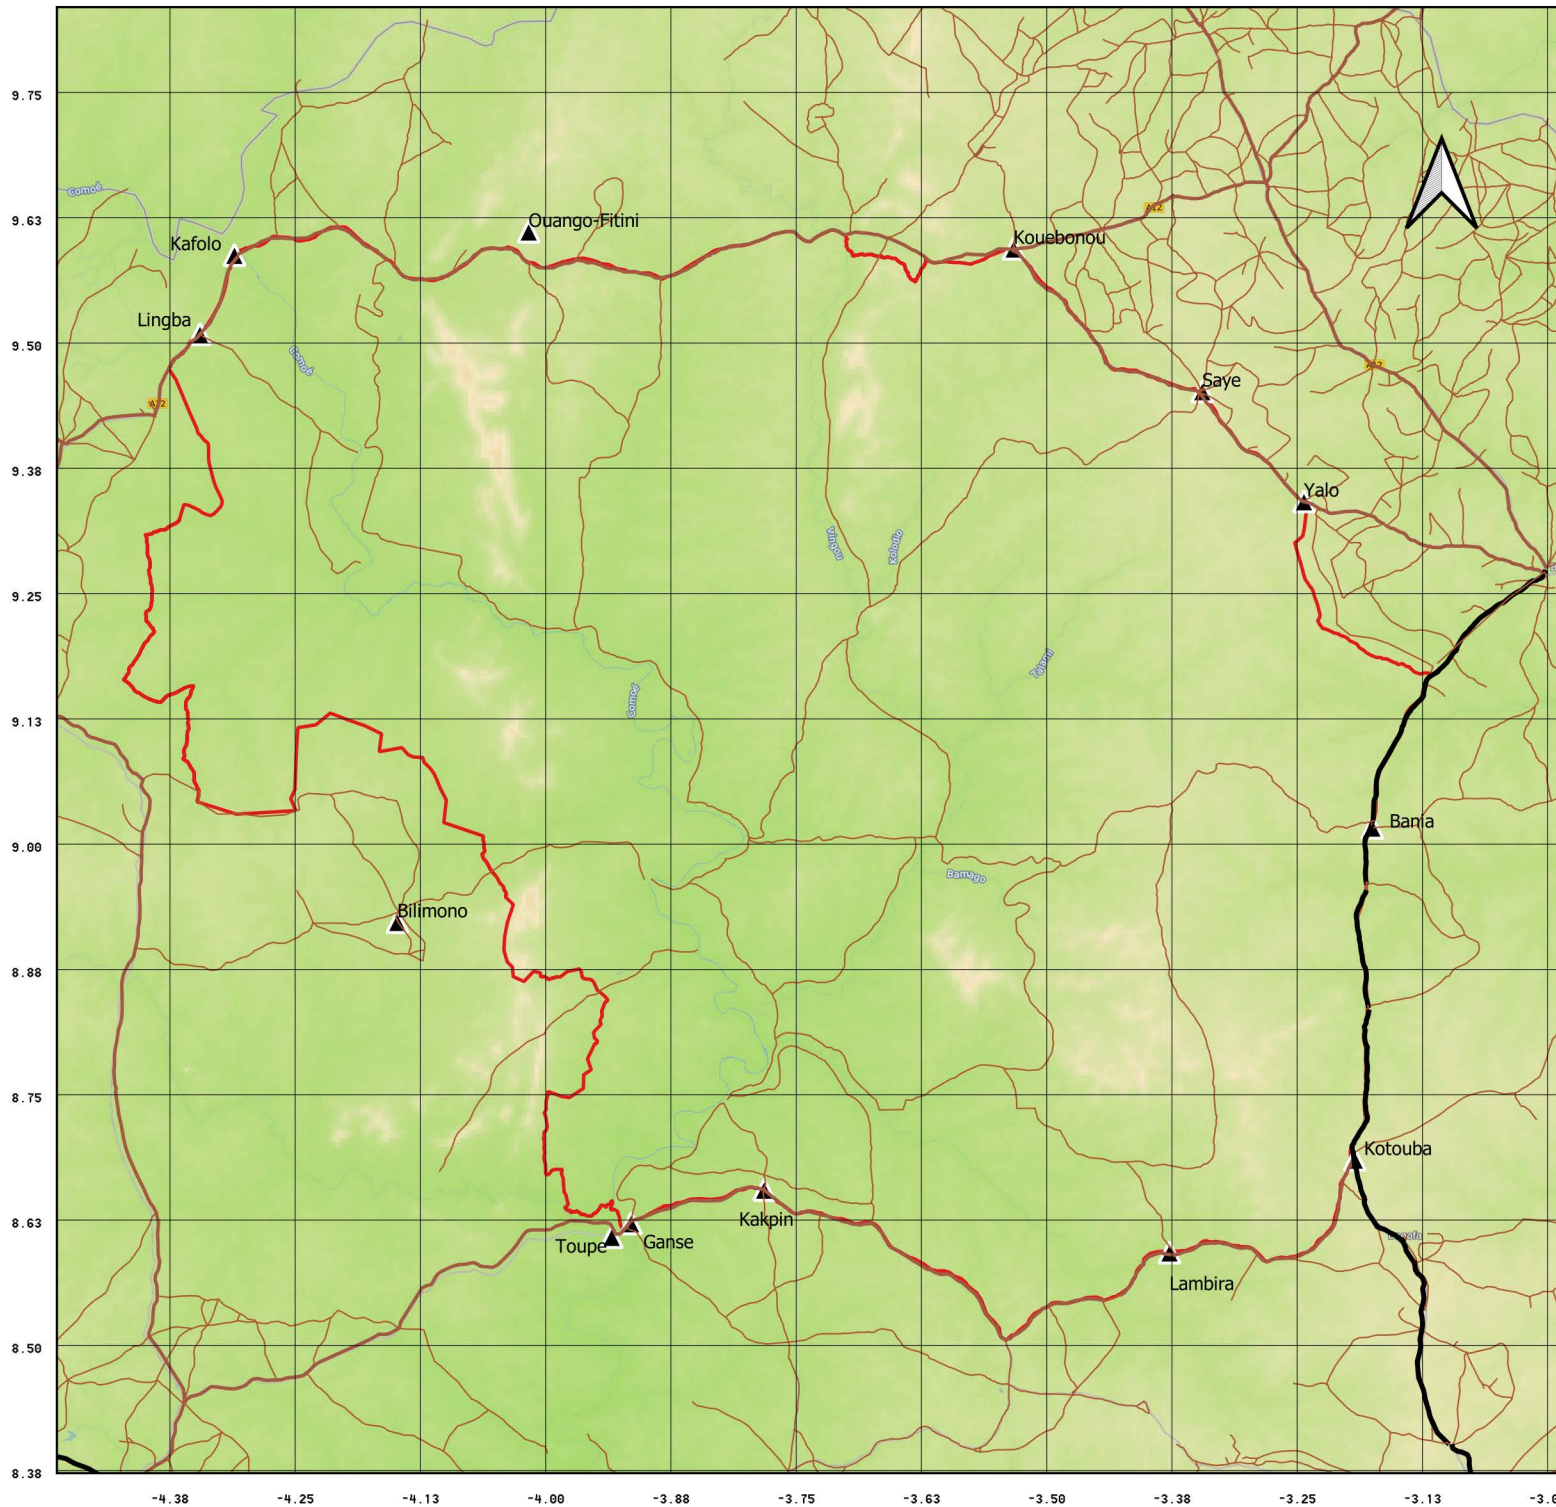

# Limite du Parc national de la Comoé en 2018

Echelle: 1 / 750 000

- Reso de pistes et routes
- Bitumée
- Piste rurale
- Route départementale
- ▲ Poste de surveillance
- Limite PNC en 2018

Datum WGS 84  
Edition: Février 2022