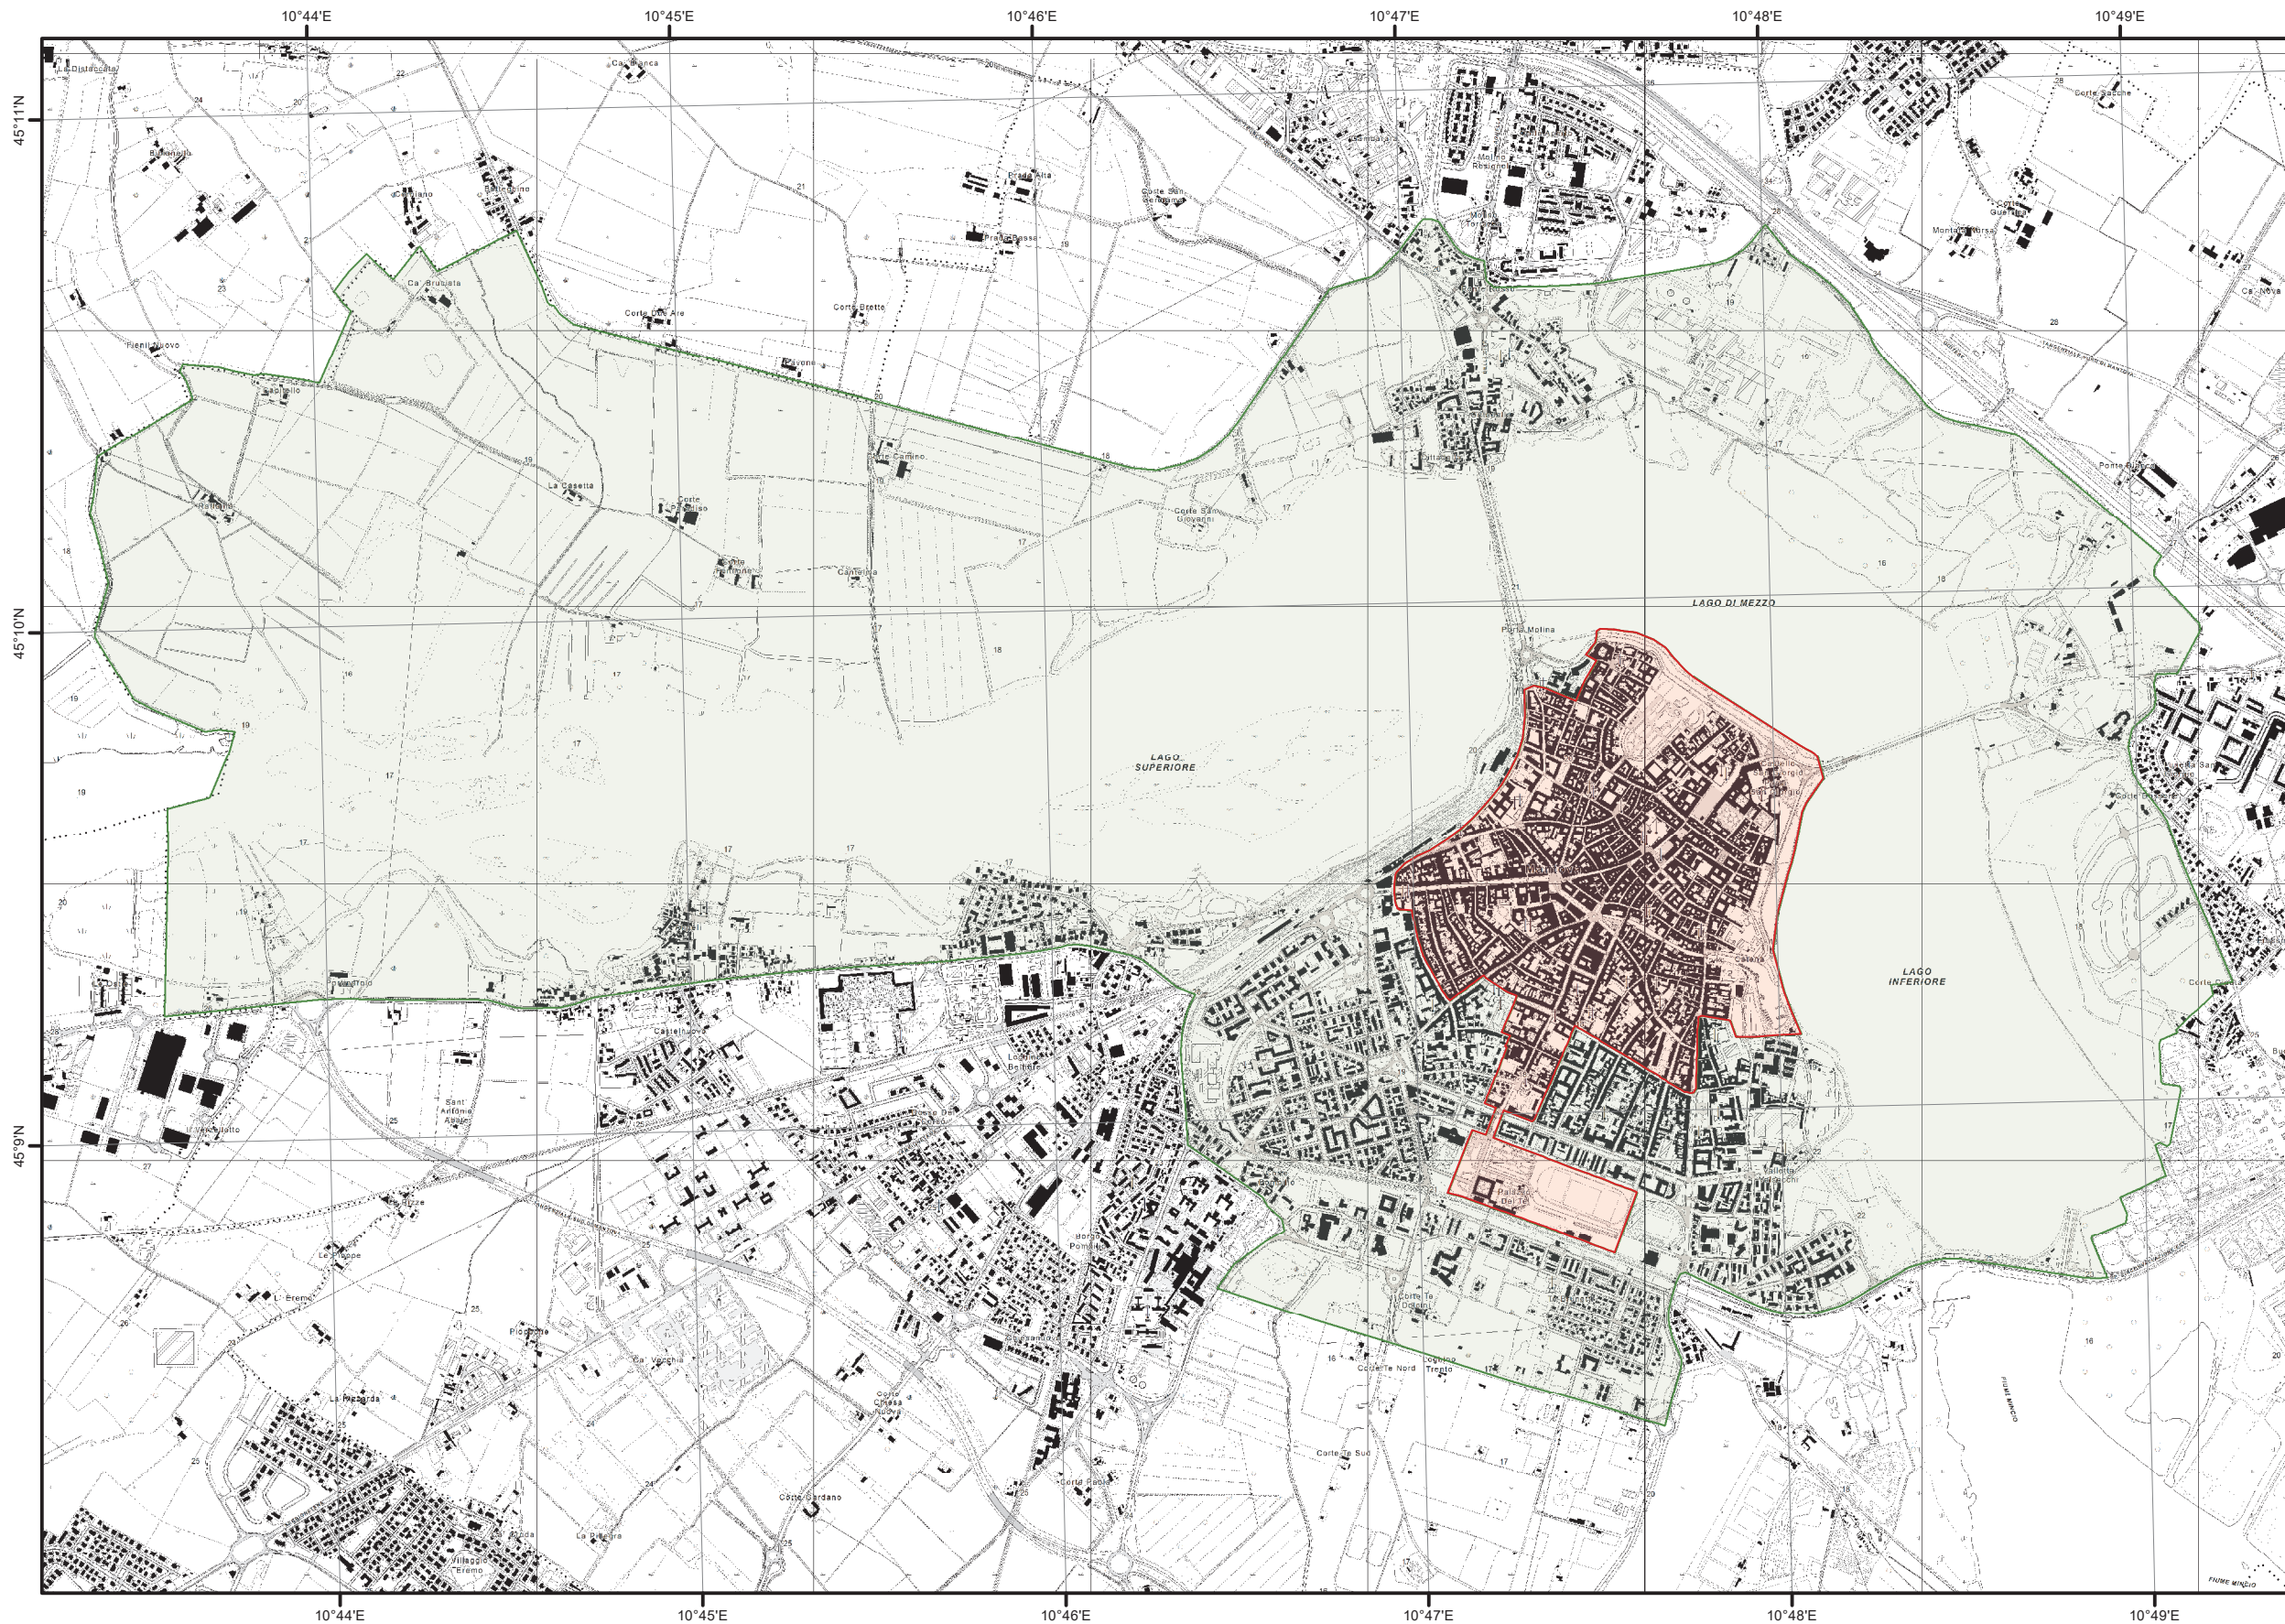

# Mantova e Sabbioneta

*Mantua and Sabbioneta*

Tavola n° 1 di 2

Table n° 1 of 2

### Legenda / Legend

-  Sito Patrimonio Mondiale (175,43 ha)  
*World Heritage Property (175,43 ha)*
-  Buffer Zone (1900,42 ha)  
*Buffer Zone (1900,42 ha)*

**Note Tecniche**  
Database Geo-Topografico regionale -  
Fonte Regione Lombardia

**Technical notes**  
*Regional Geo-Topographic Database -  
Source Lombardy Region*

Scala (scale) 1:25.000  
0 0,125 0,25 0,5 0,75 1 km

WGS 1984, UTM fuse 32N

Edizione 2023  
Edition 2023

IT 1287-002

Tavola n° 2 di 2

### Legenda / Legend

-  Sito Patrimonio Mondiale (60,00 ha)  
World Heritage Property (60,00 ha)
-  Buffer Zone (370,85 ha)  
Buffer Zone (370,85 ha)

**Note Tecniche**  
Database Geo-Topografico regionale -  
Fonte Regione Lombardia