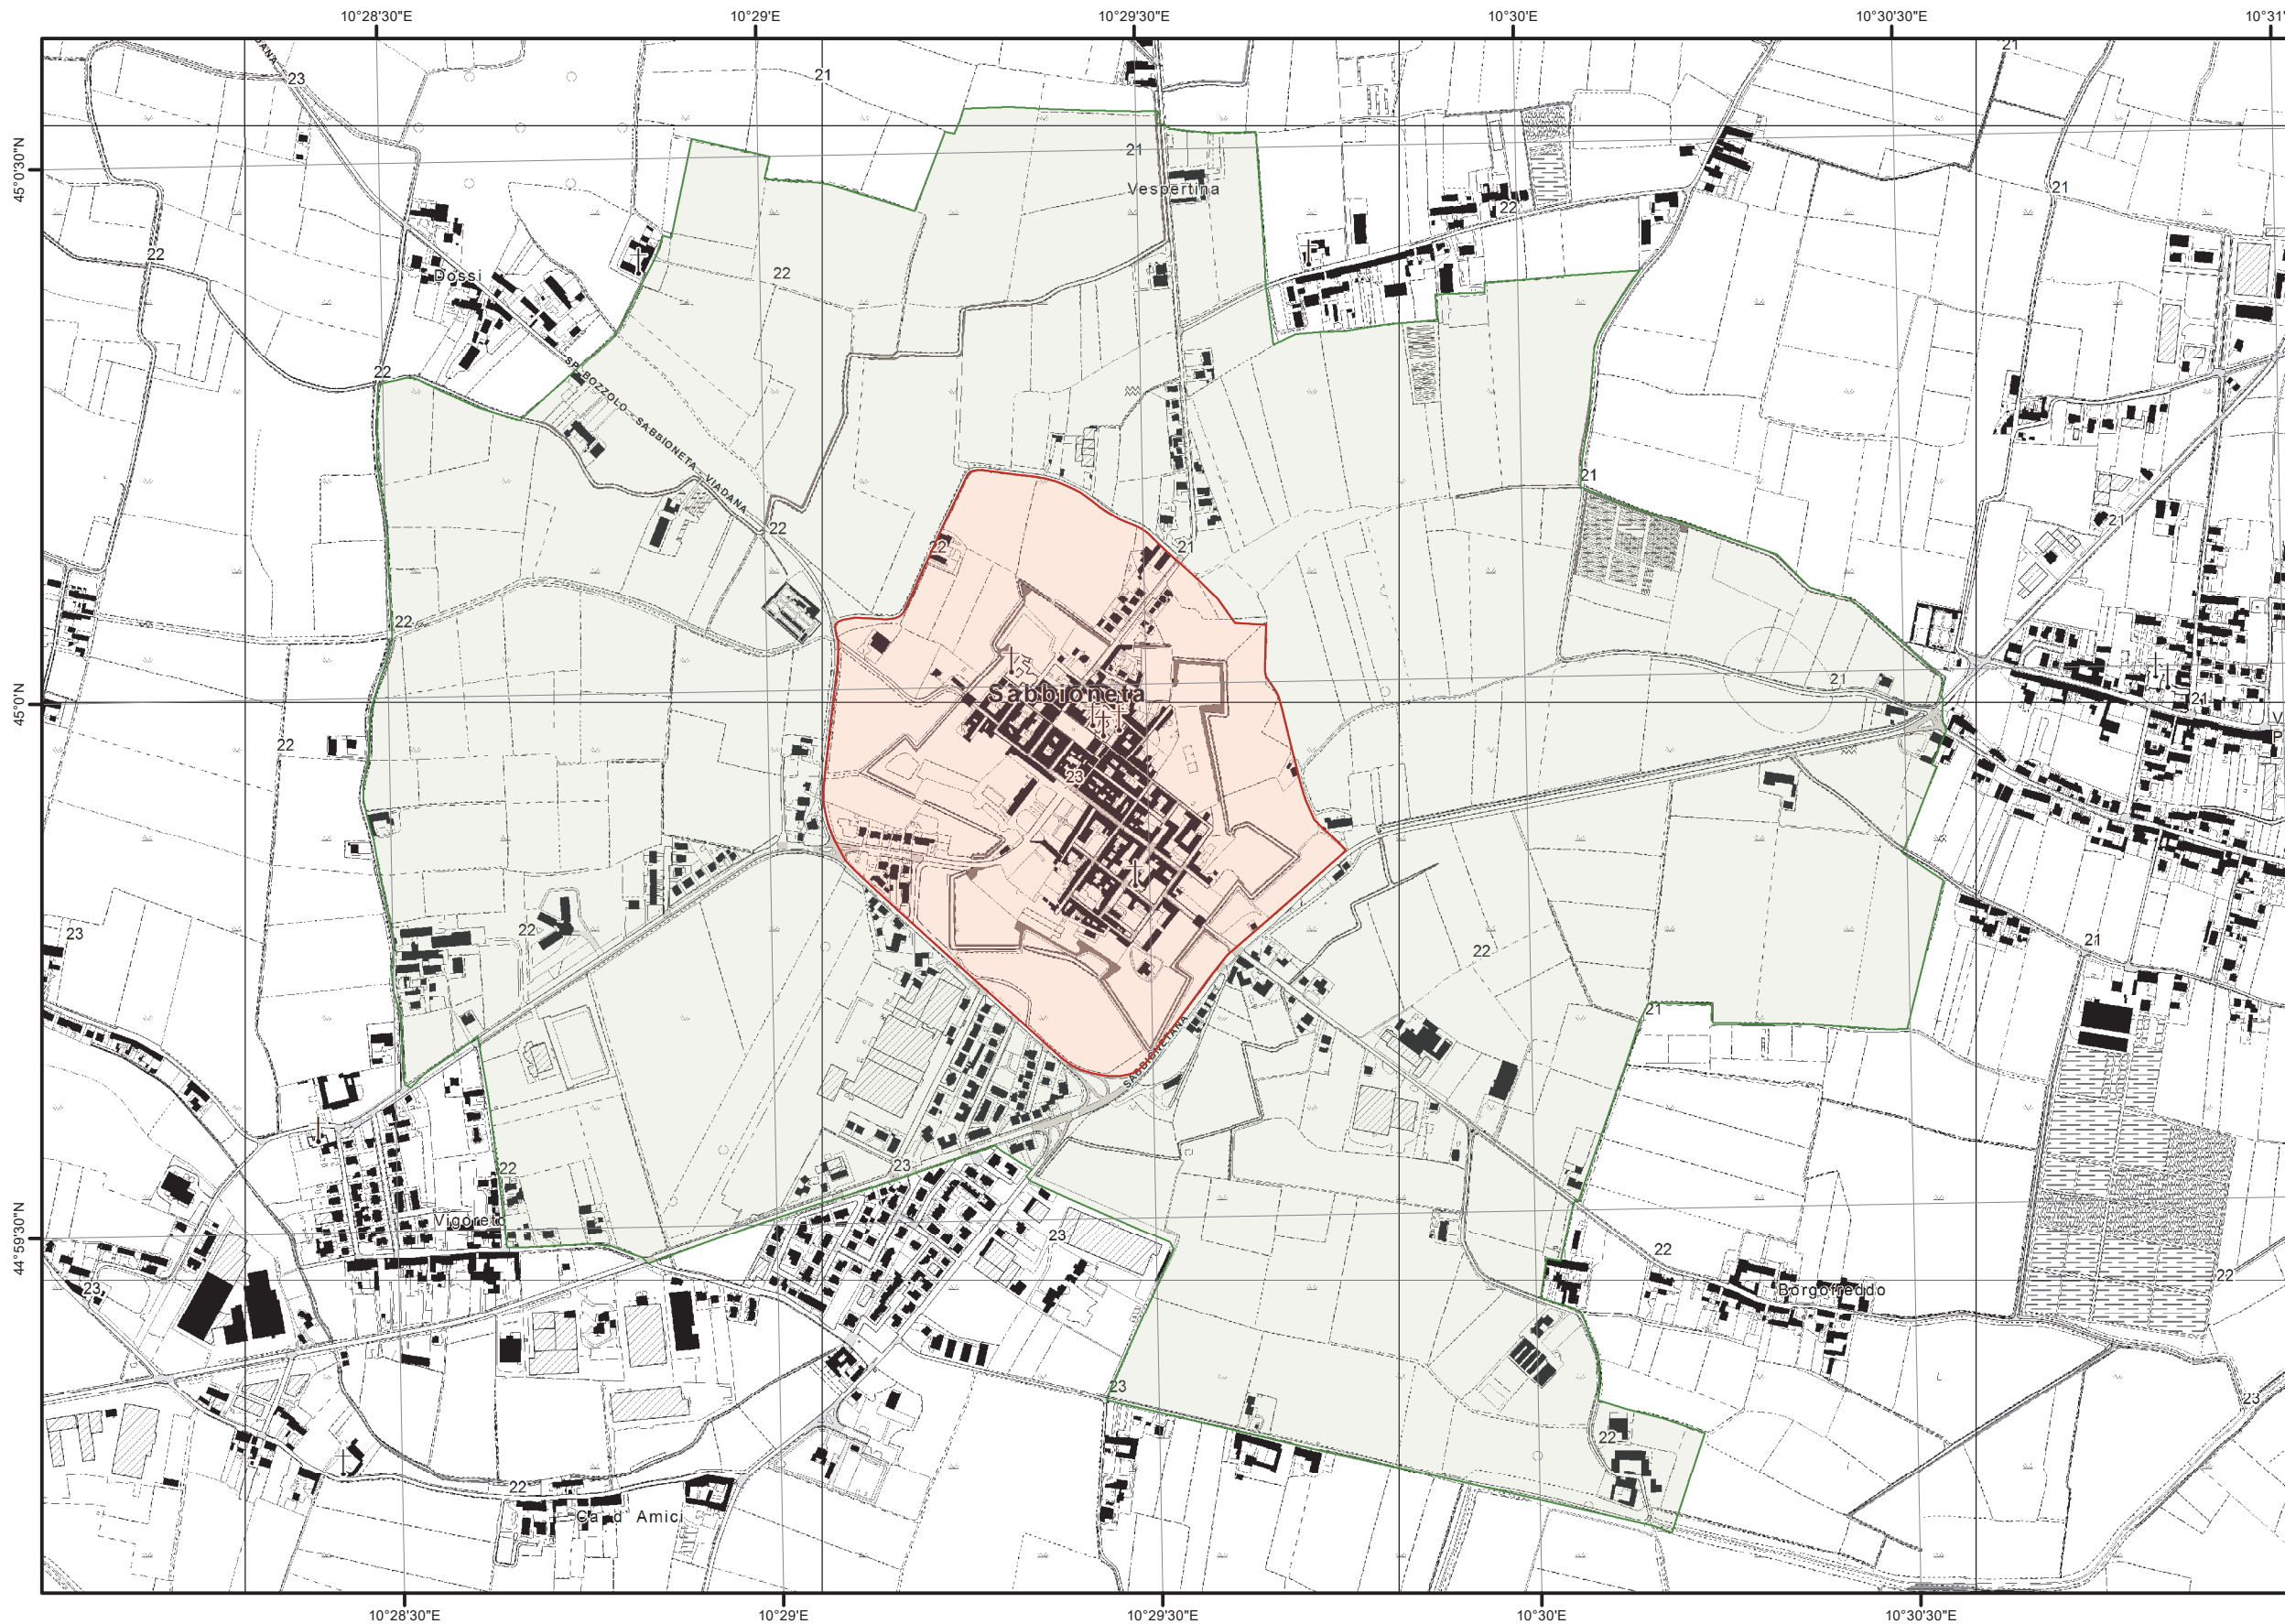

# Mantova e Sabbioneta

*Mantua and Sabbioneta*

Tavola n° 1 di 2

Table n° 1 of 2

### Legenda / Legend

-  Sito Patrimonio Mondiale (175,43 ha)  
*World Heritage Property (175,43 ha)*
-  Buffer Zone (1900,42 ha)  
*Buffer Zone (1900,42 ha)*

**Note Tecniche**  
Database Geo-Topografico regionale -  
Fonte Regione Lombardia

**Technical notes**  
*Regional Geo-Topographic Database -  
Source Lombardy Region*

Scala (scale) 1:25.000  
0 0,125 0,25 0,5 0,75 1 km

WGS 1984, UTM fuse 32N

Edizione 2023  
Edition 2023

IT 1287-002

Tavola n° 2 di 2

# Mantova e Sabbioneta

Mantua and Sabbioneta