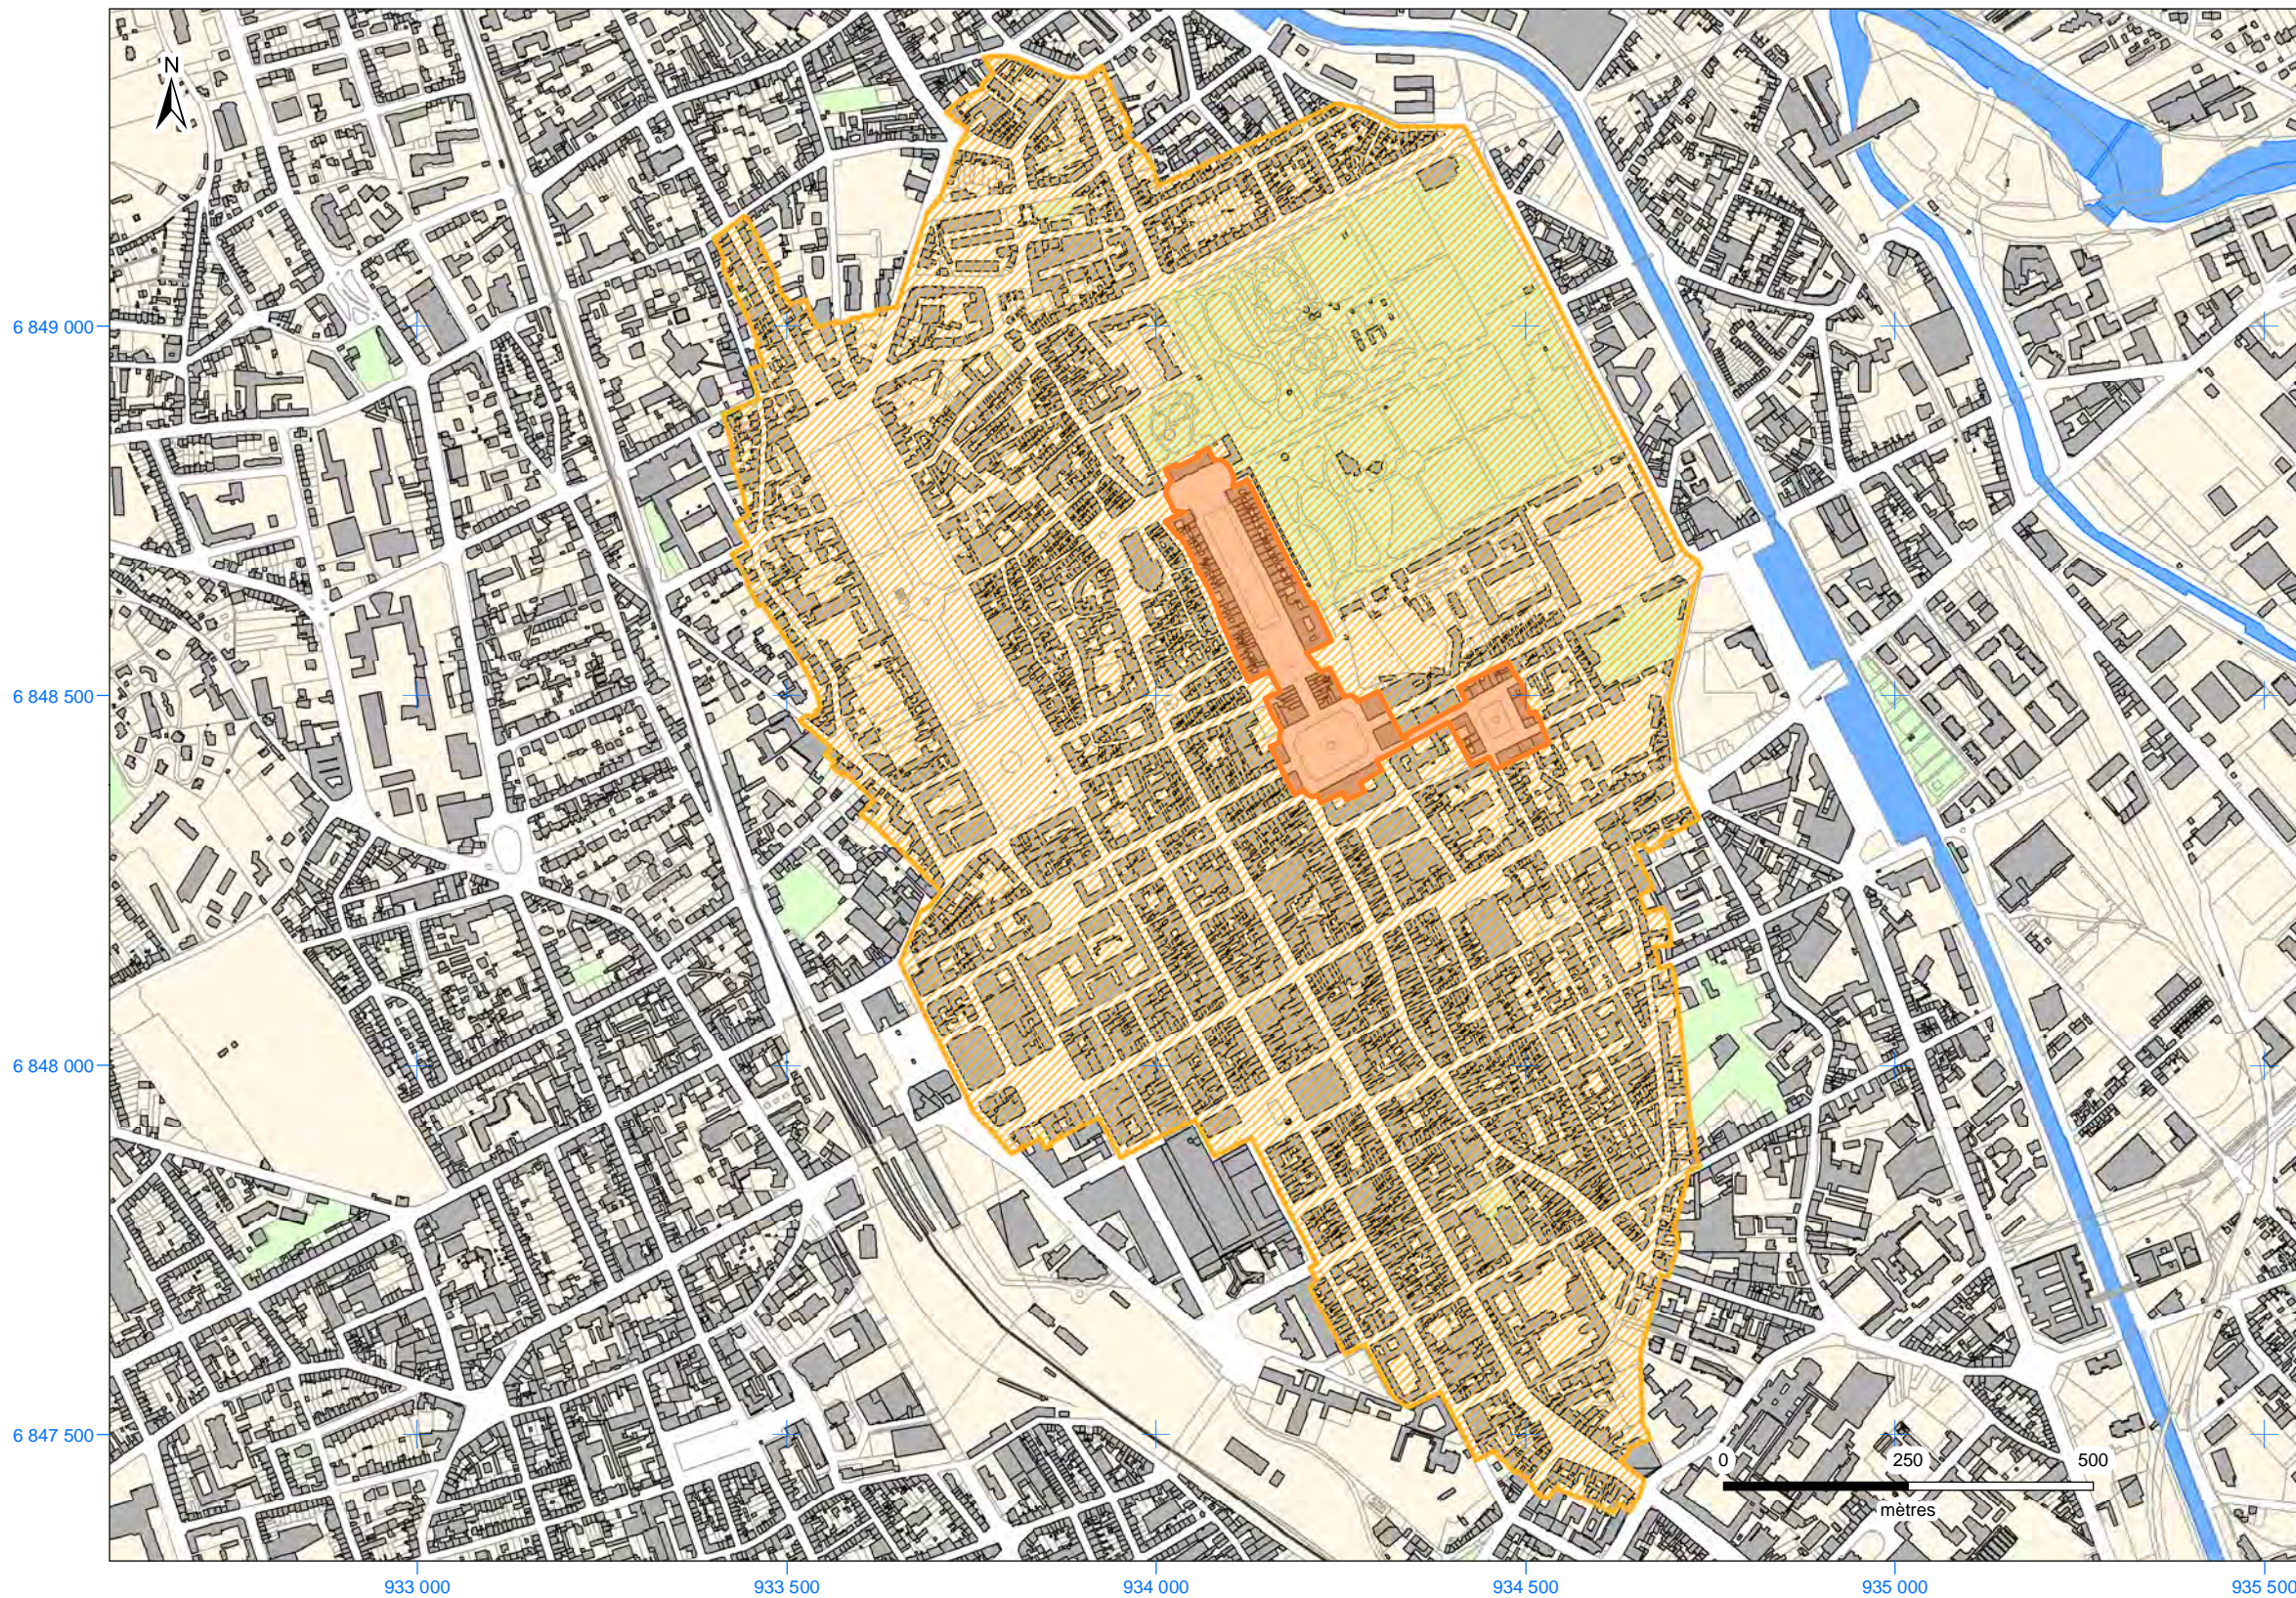

## 229 - Places Stanislas, de la Carrière et d'Alliance à Nancy : proposition d'une zone tampon

localisation du département  
de Meurthe-et-Moselle (n° INSEE : 54)

localisation de la commune  
de Nancy (n° INSEE : 54395)

### Légende

-  bien (7 ha)
-  zone tampon proposée (159 ha)
-  parcelle (cadastre)
-  bâtiment (cadastre)
-  espace vert
-  cours d'eau
-  voie ferrée