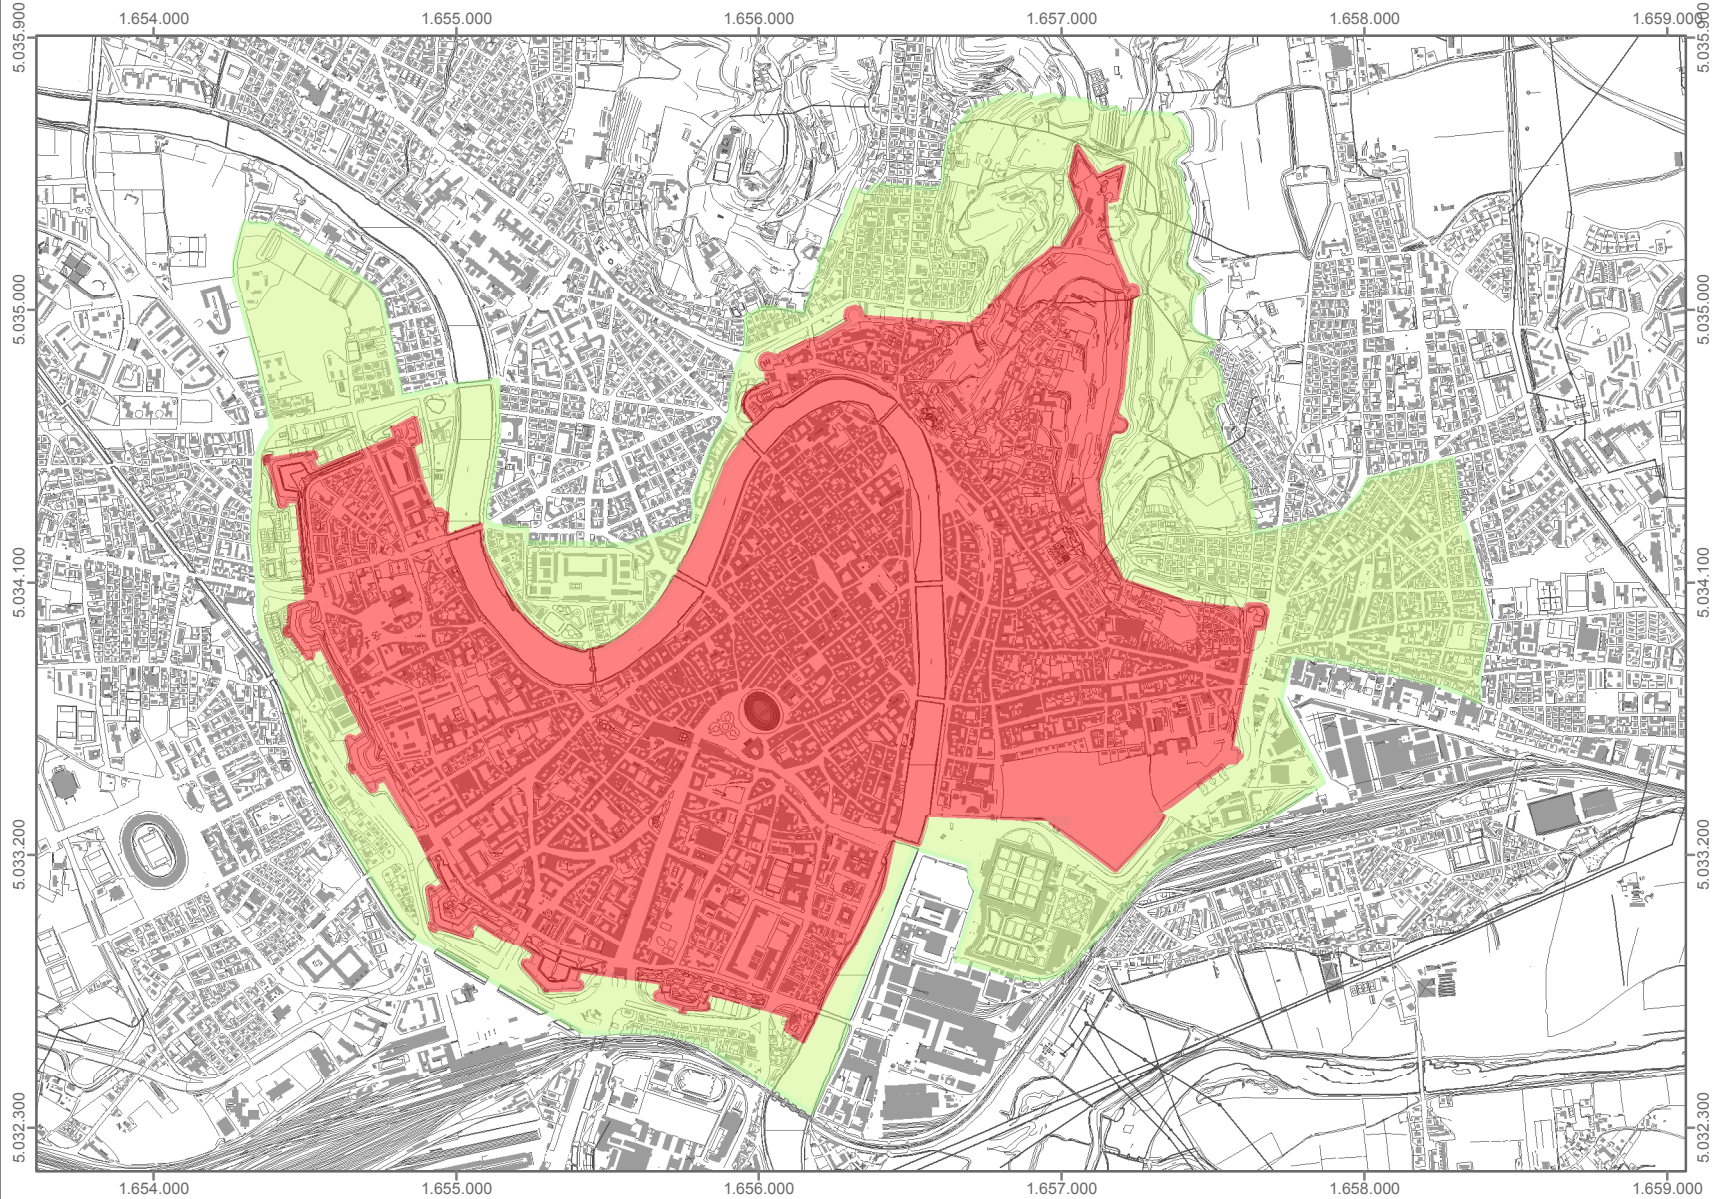

IT 797 rev

Iscrizione 2000  
Inscription 2000

# Città di Verona

City of Verona

Tavola n° 1 di 1  
Table n° 1 di 1

### Legenda / Legend

-  Sito Patrimonio Mondiale (444,40 ha)  
World Heritage Property (444,40 ha)
-  Area di Rispetto (303,98 ha)  
Buffer Zone (303,98 ha)

Note Tecniche  
Carta Tecnica Regionale

Technical notes  
Regional Topographic Cartography

Scala (scale) 1:25.000

European Datum 1950, Gauss-Boaga Fuso OVEST  
Edizione 2015  
Edition 2015