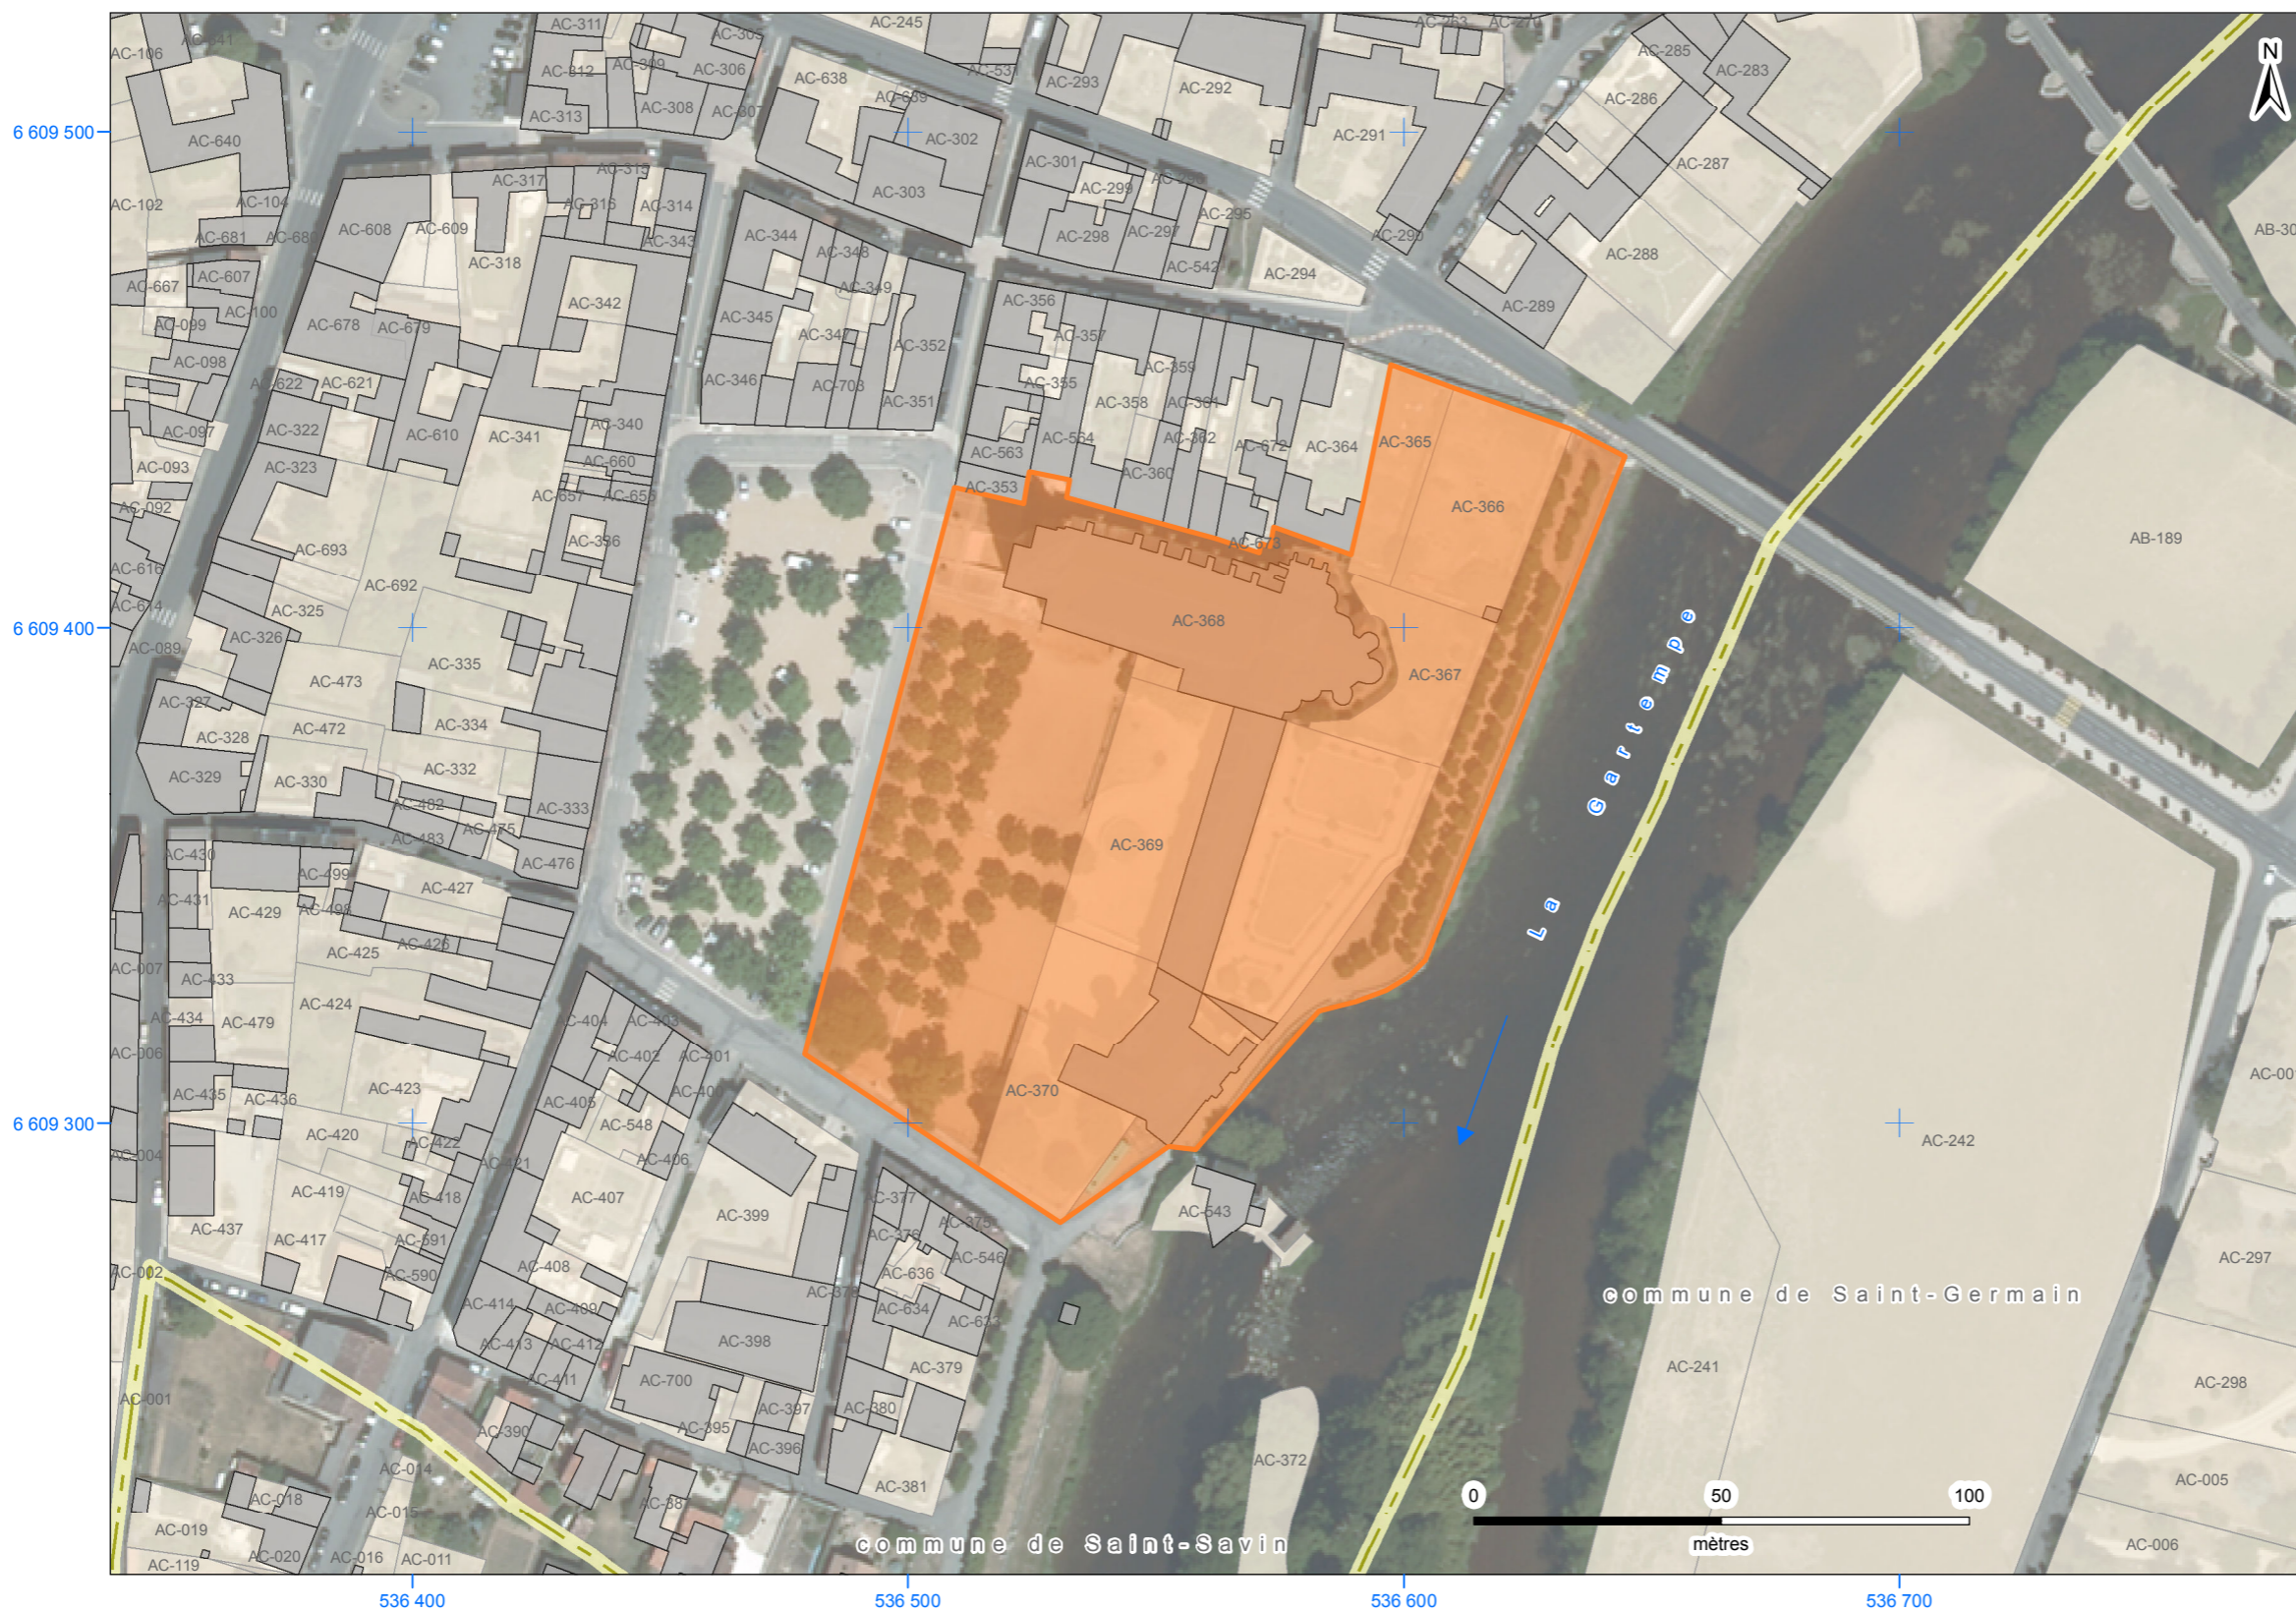

230bis - Abbatiale de Saint-Savin sur Gartempe : modification mineure des limites du bien inscrit sur la Liste en 1983

localisation du département de la Vienne (n° INSEE : 86)

localisation de la commune de Saint-Savin (n° INSEE : 86246)

Inscription sur la Liste (superficie en hectares)

- patrimoine mondial (1.61 ha)
- parcelle (cadastre)
- bâtiment (cadastre)
- limite de commune