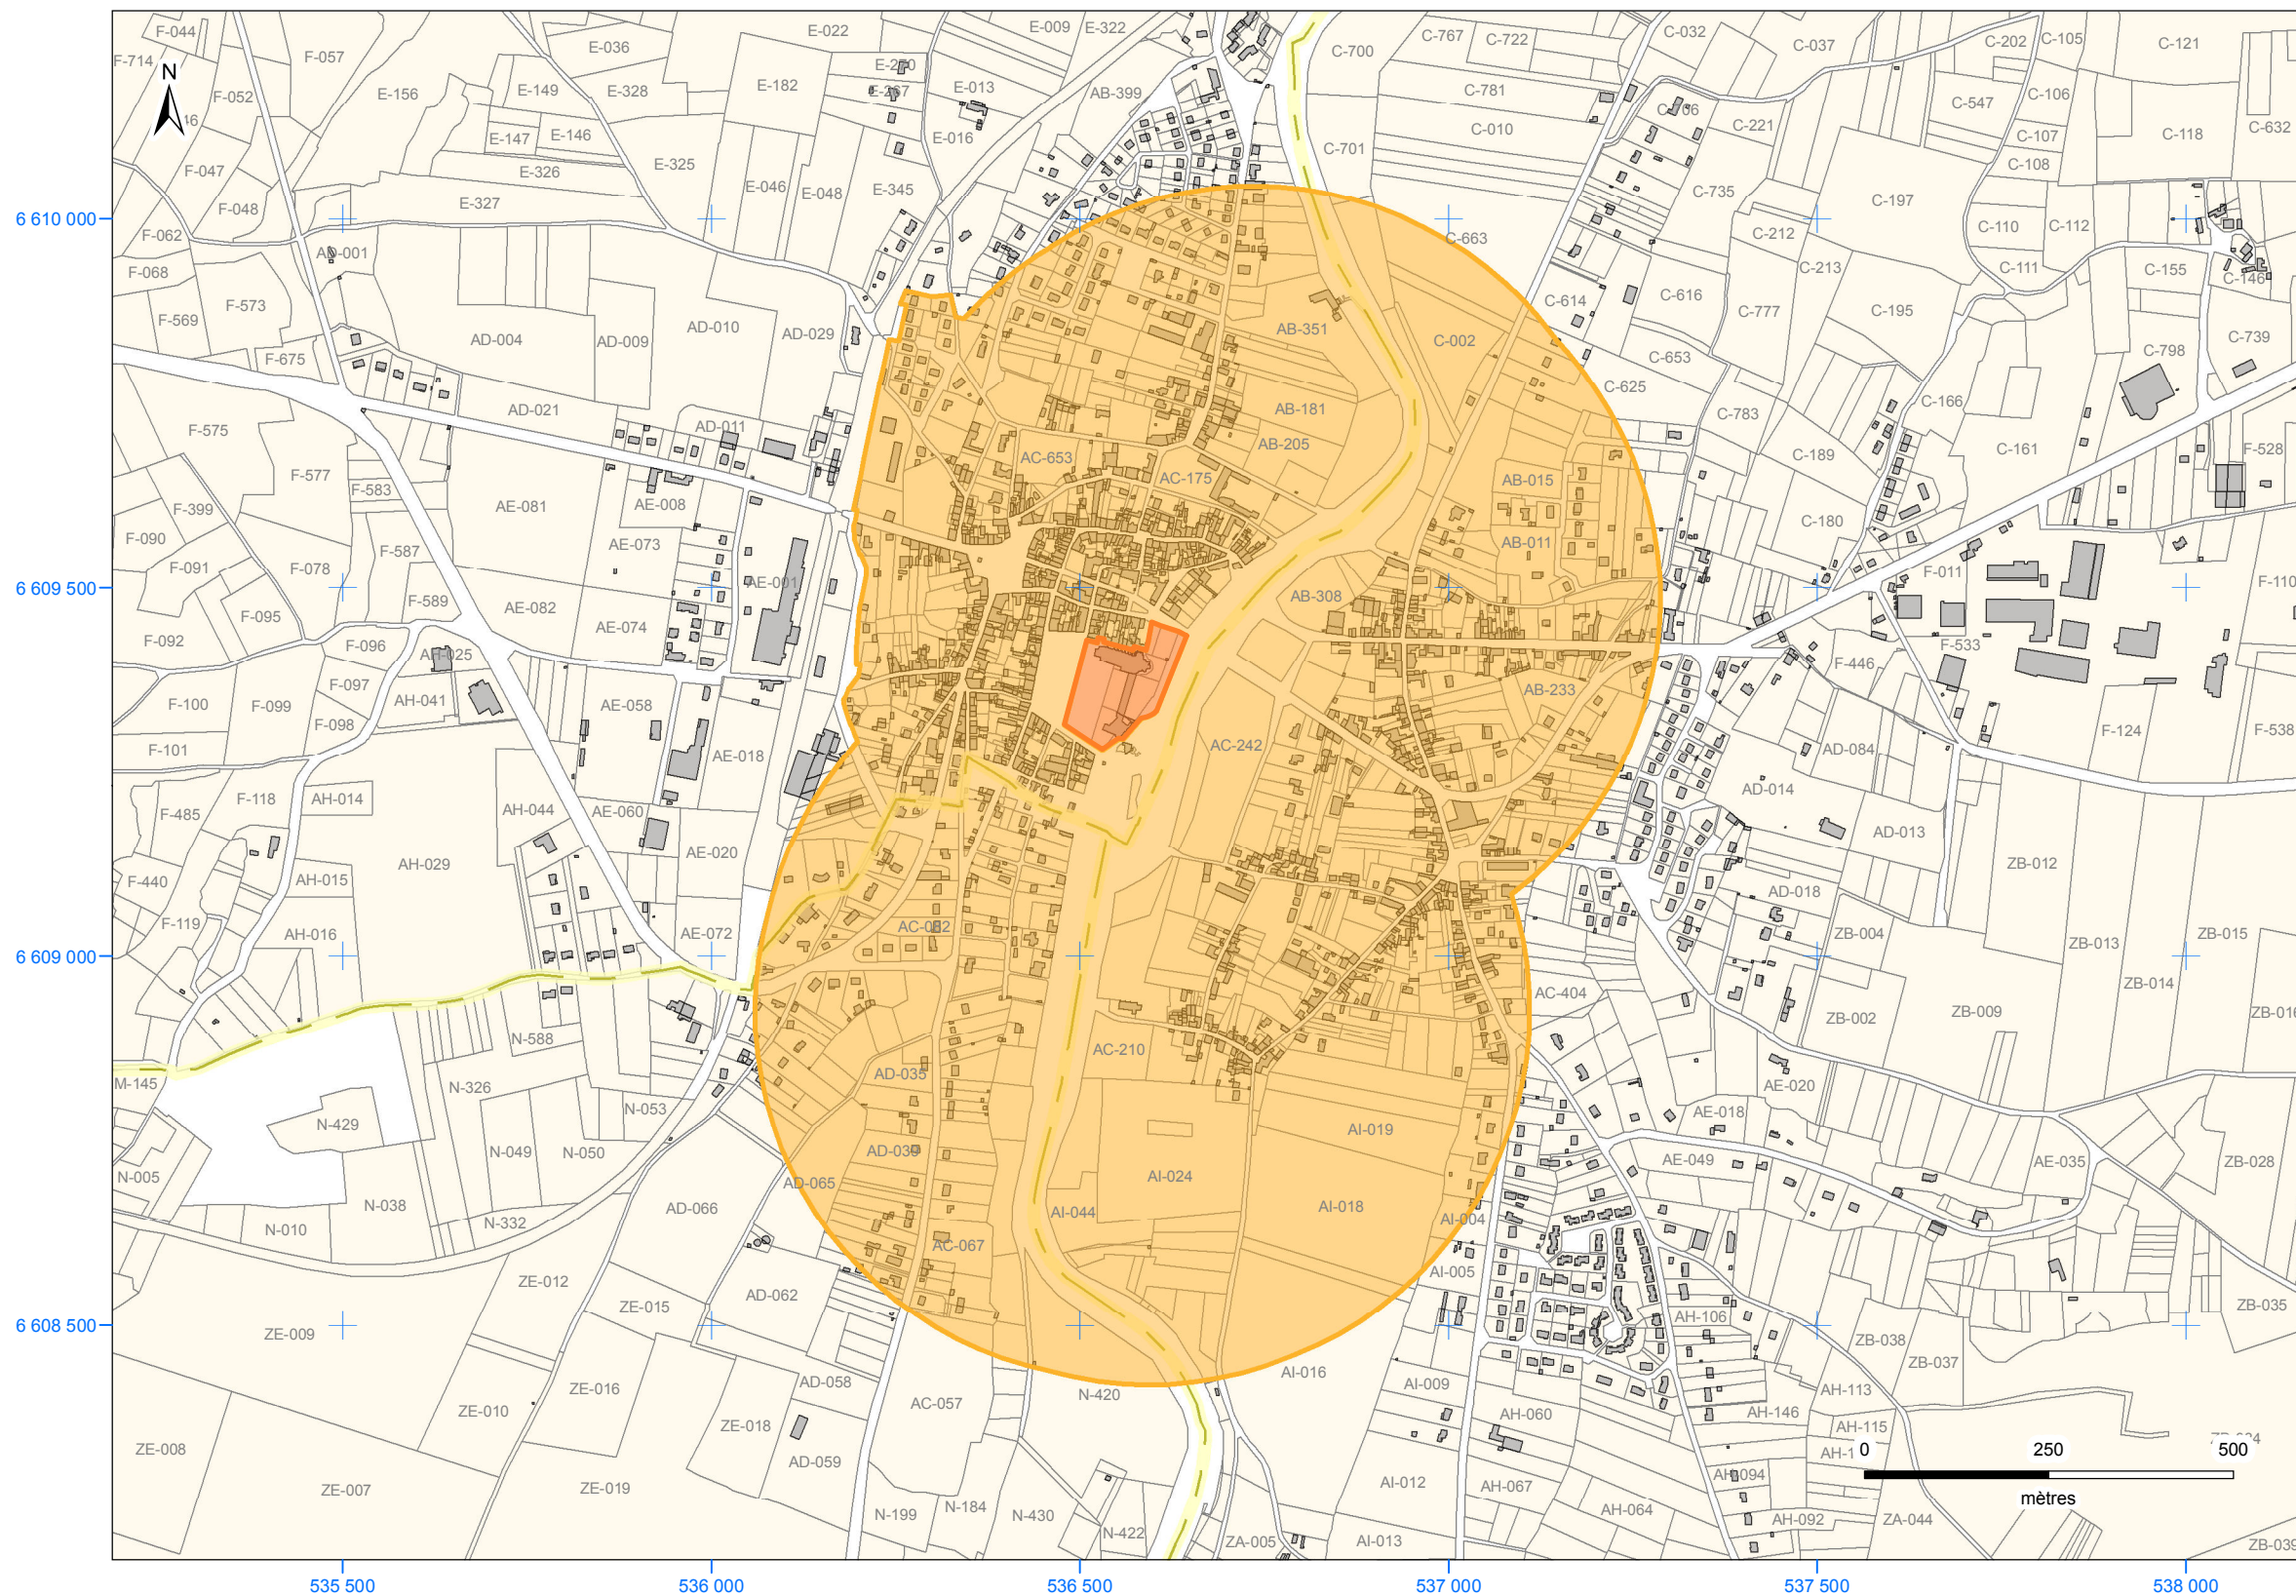

# 230bis - Abbatiale de Saint-Savin sur Gartempe : modification mineure des limites du bien inscrit sur la Liste en 1983 et de sa zone tampon inscrite en 2007

localisation du département de la Vienne (n° INSEE : 86)

localisation de la commune de Saint-Savin (n° INSEE : 86246)

Inscription sur la Liste (superficie en hectares)

- patrimoine mondial (1.61 ha)
- zone tampon (147.77 ha)