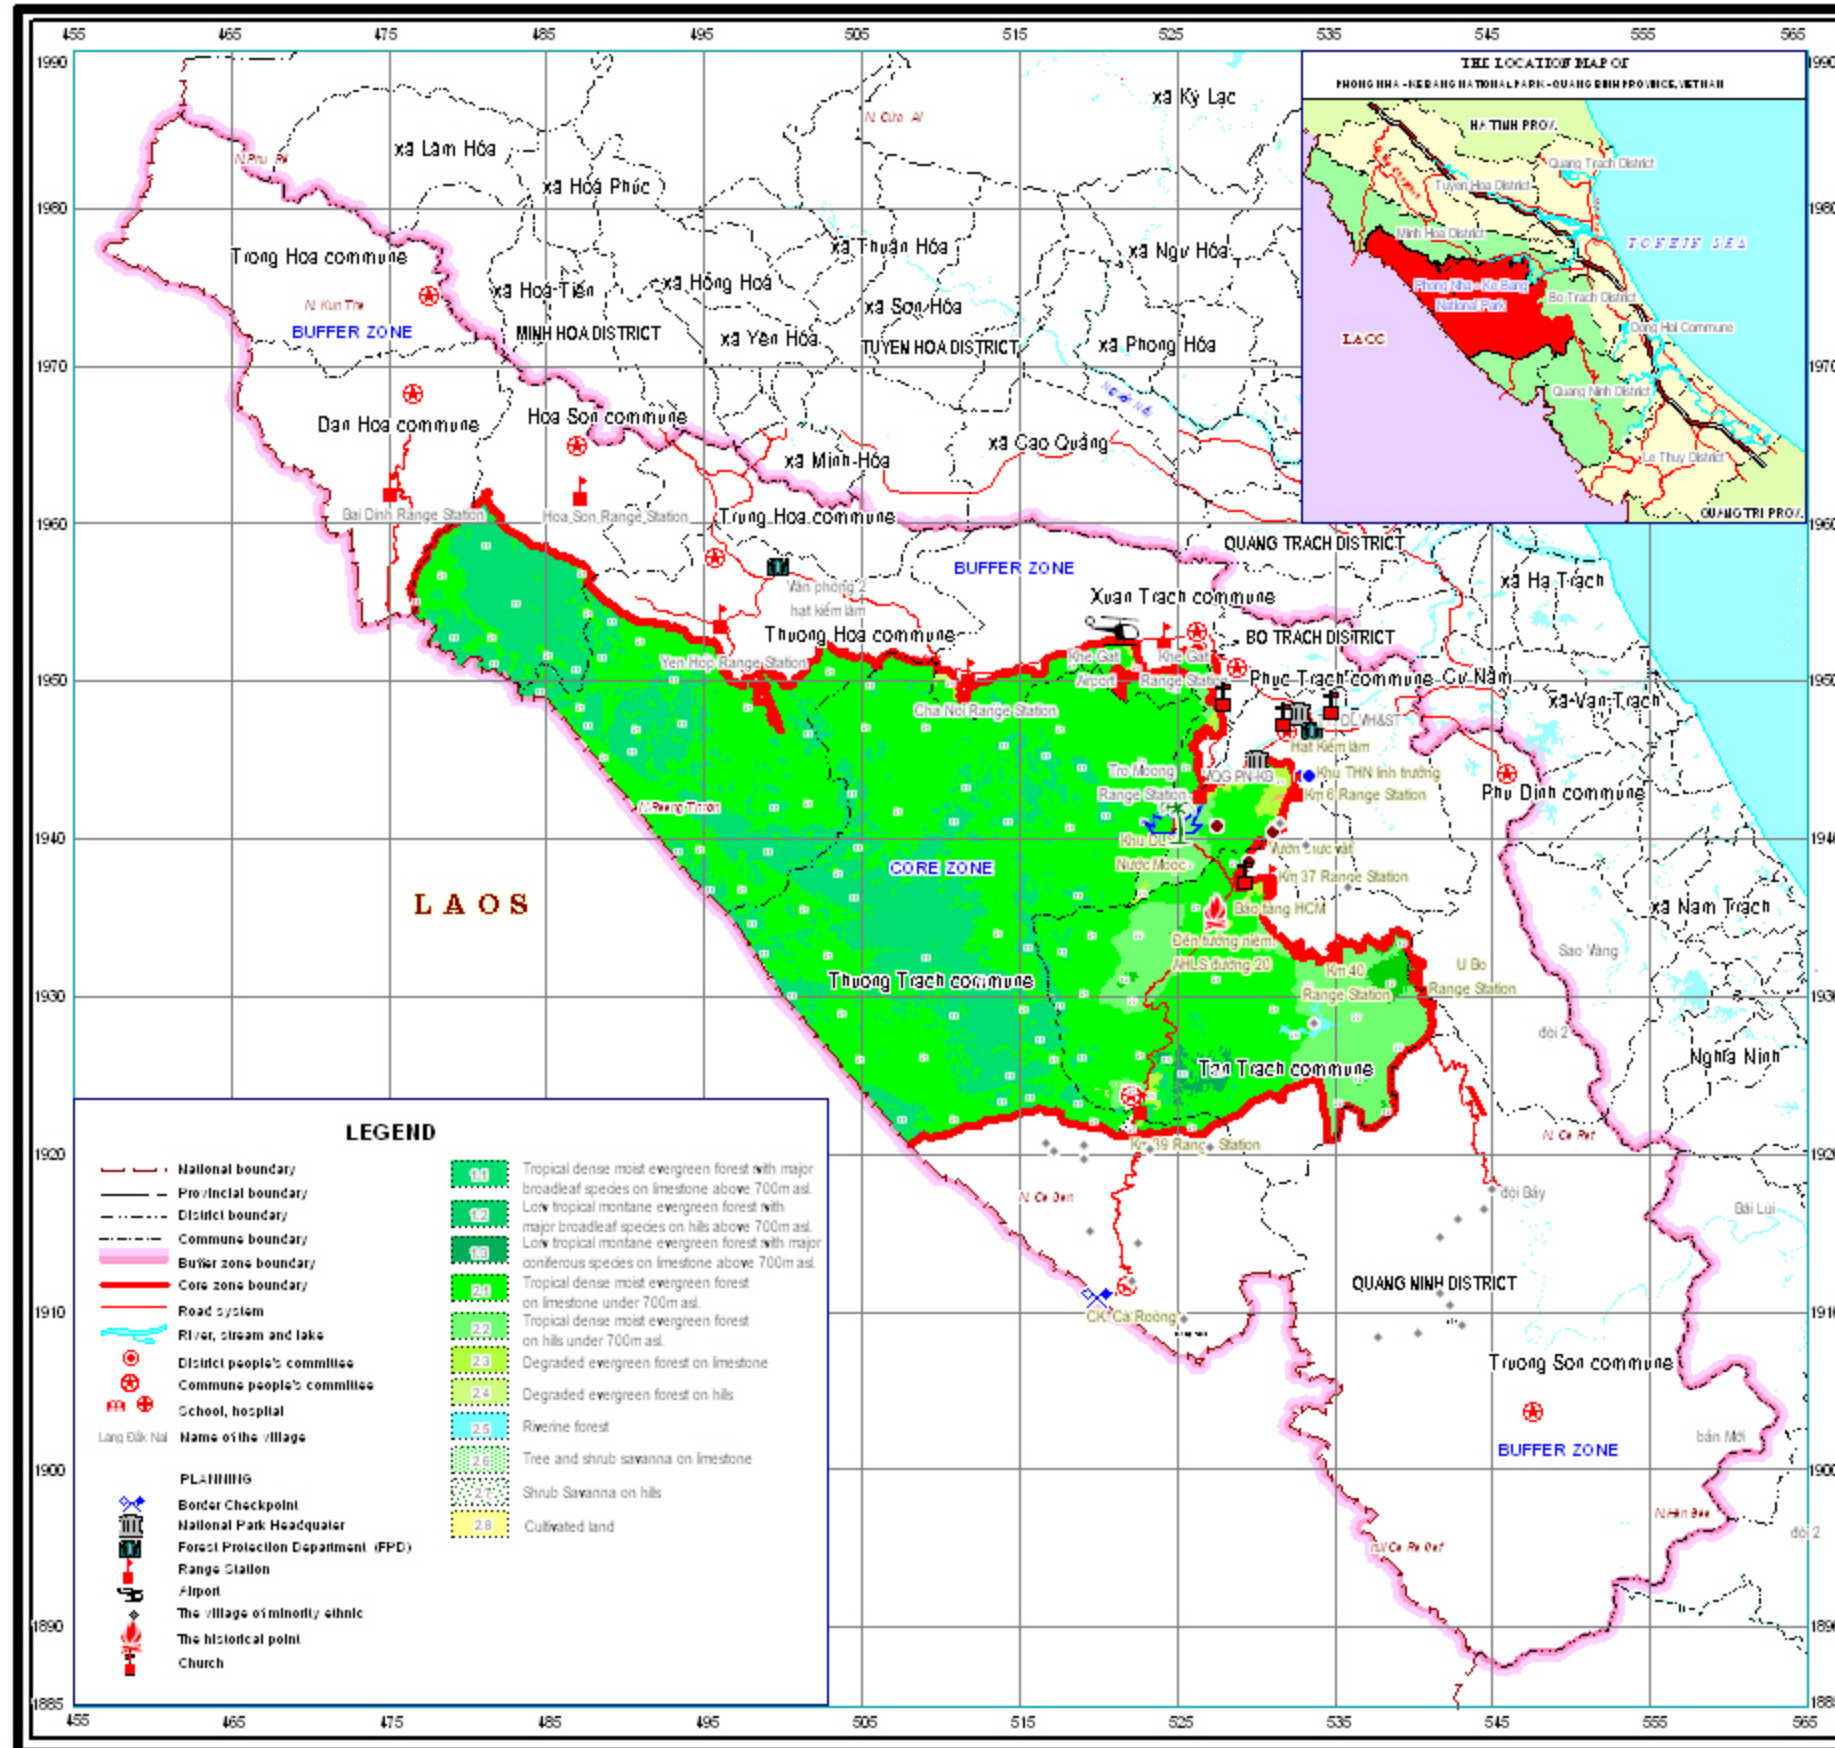

# ZONING MAP OF PHONG NHA - KE BANG NATIONAL PARK, QUANG BINH, VIET NAM

SCALE 1 : 480.000