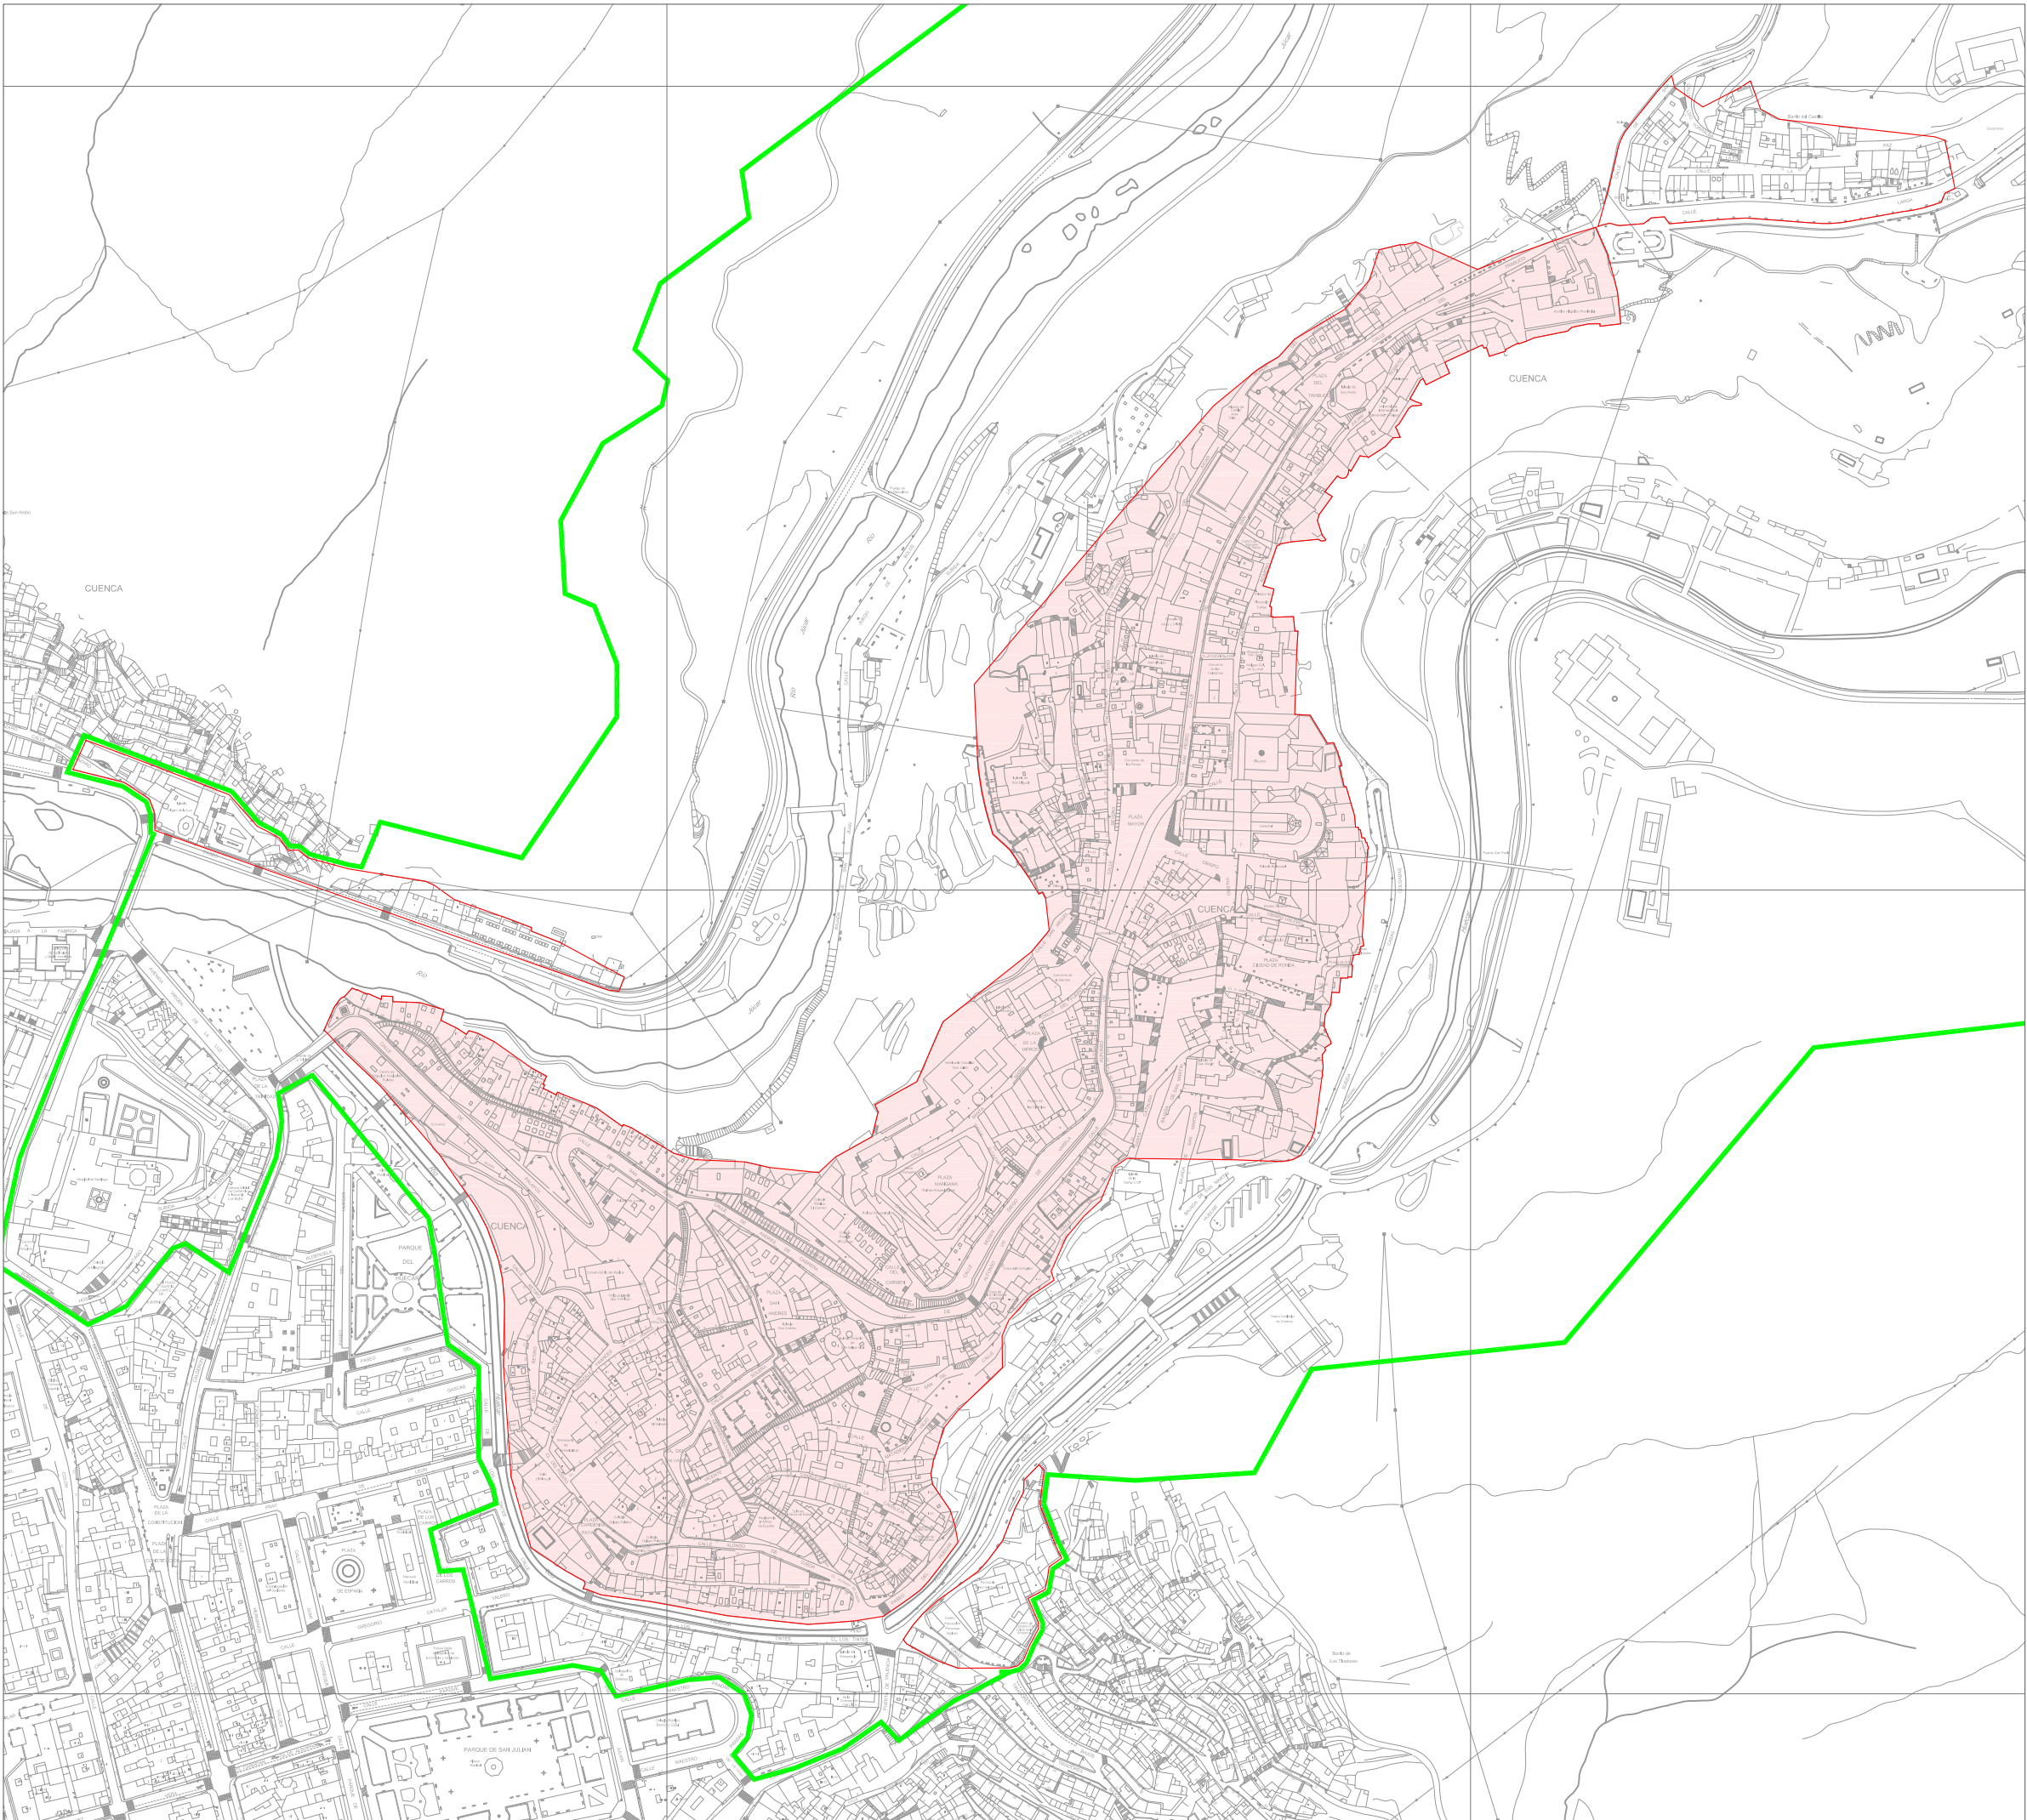

HISTORIC WALLED TOWN OF CUENCA (ES-781)

SERIAL NOMINATION TABLE

Serial ID	Name of site element	Area (ha)
781-001	Recinto Intramuros	20,11
781-002	Barrio del Castillo	1,35
781-003	Barrio de San Antón	0,80
781-004	Barrio Tiradores	0,53
TOTAL		22,79

Area of the world heritage
 ————— property (22,79ha)
 Buffer zone of the world heritage
 ————— property (170,49ha)

HISTORIC WALLED
TOWN OF CUENCA
(ES-781-001)
Recinto Intramuros

Area of the world heritage
— property (20,11ha)

4437500.0

HISTORIC WALLED
TOWN OF CUENCA
(ES 781-003)
Barrio de San Antón

Area of the world heritage
— property (0,80ha)

Escala 1/1.250