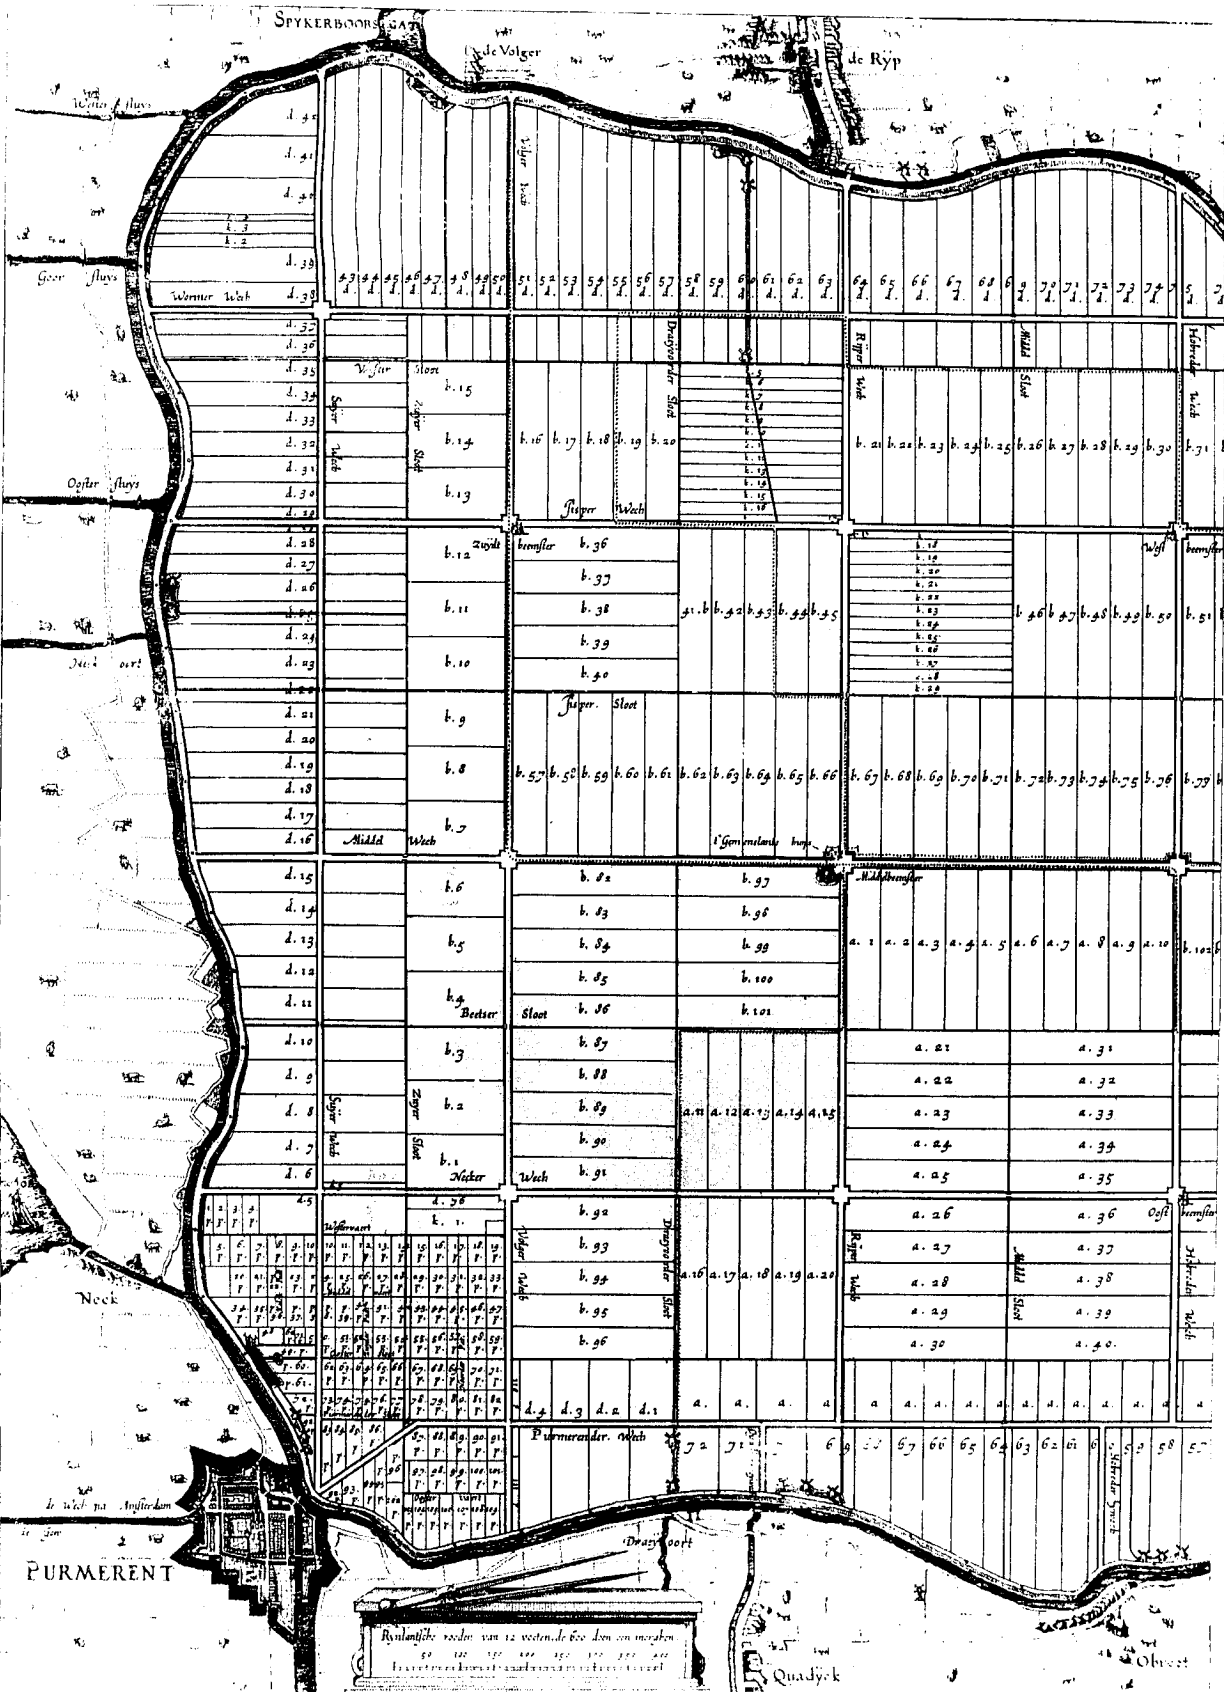

200 300 400 500 600  
 Rhijnlandische vreden van  
 12 vreden, de 600 doen een  
 mylken.

DE  
 SCHERMER

DE  
 BEEMSTER

Carte vande gheleghenthyt  
 vande Beemster met de landen  
 die daer omme eyle een ghelepen  
 zyn, na rechte Landmeterfche of  
 fe of perfecte maet alles ghelede.  
 Door  
 Pieter Corneis Cort  
 van Almar, ghywonen  
 Landmeter. a. 1607.

Gedrukt tot Amsterdam,  
 By Willem Iayz, op 't water  
 inde vergulde Zaanwijfer.

SPYKERBOORSA

de Volger

de Ryp

PURMERENT

Rijksmeetkundige teekening van 12 velden, de één den een ommeren  
 50 100 150 200 250 300 350 400 450 500  
 1:100000