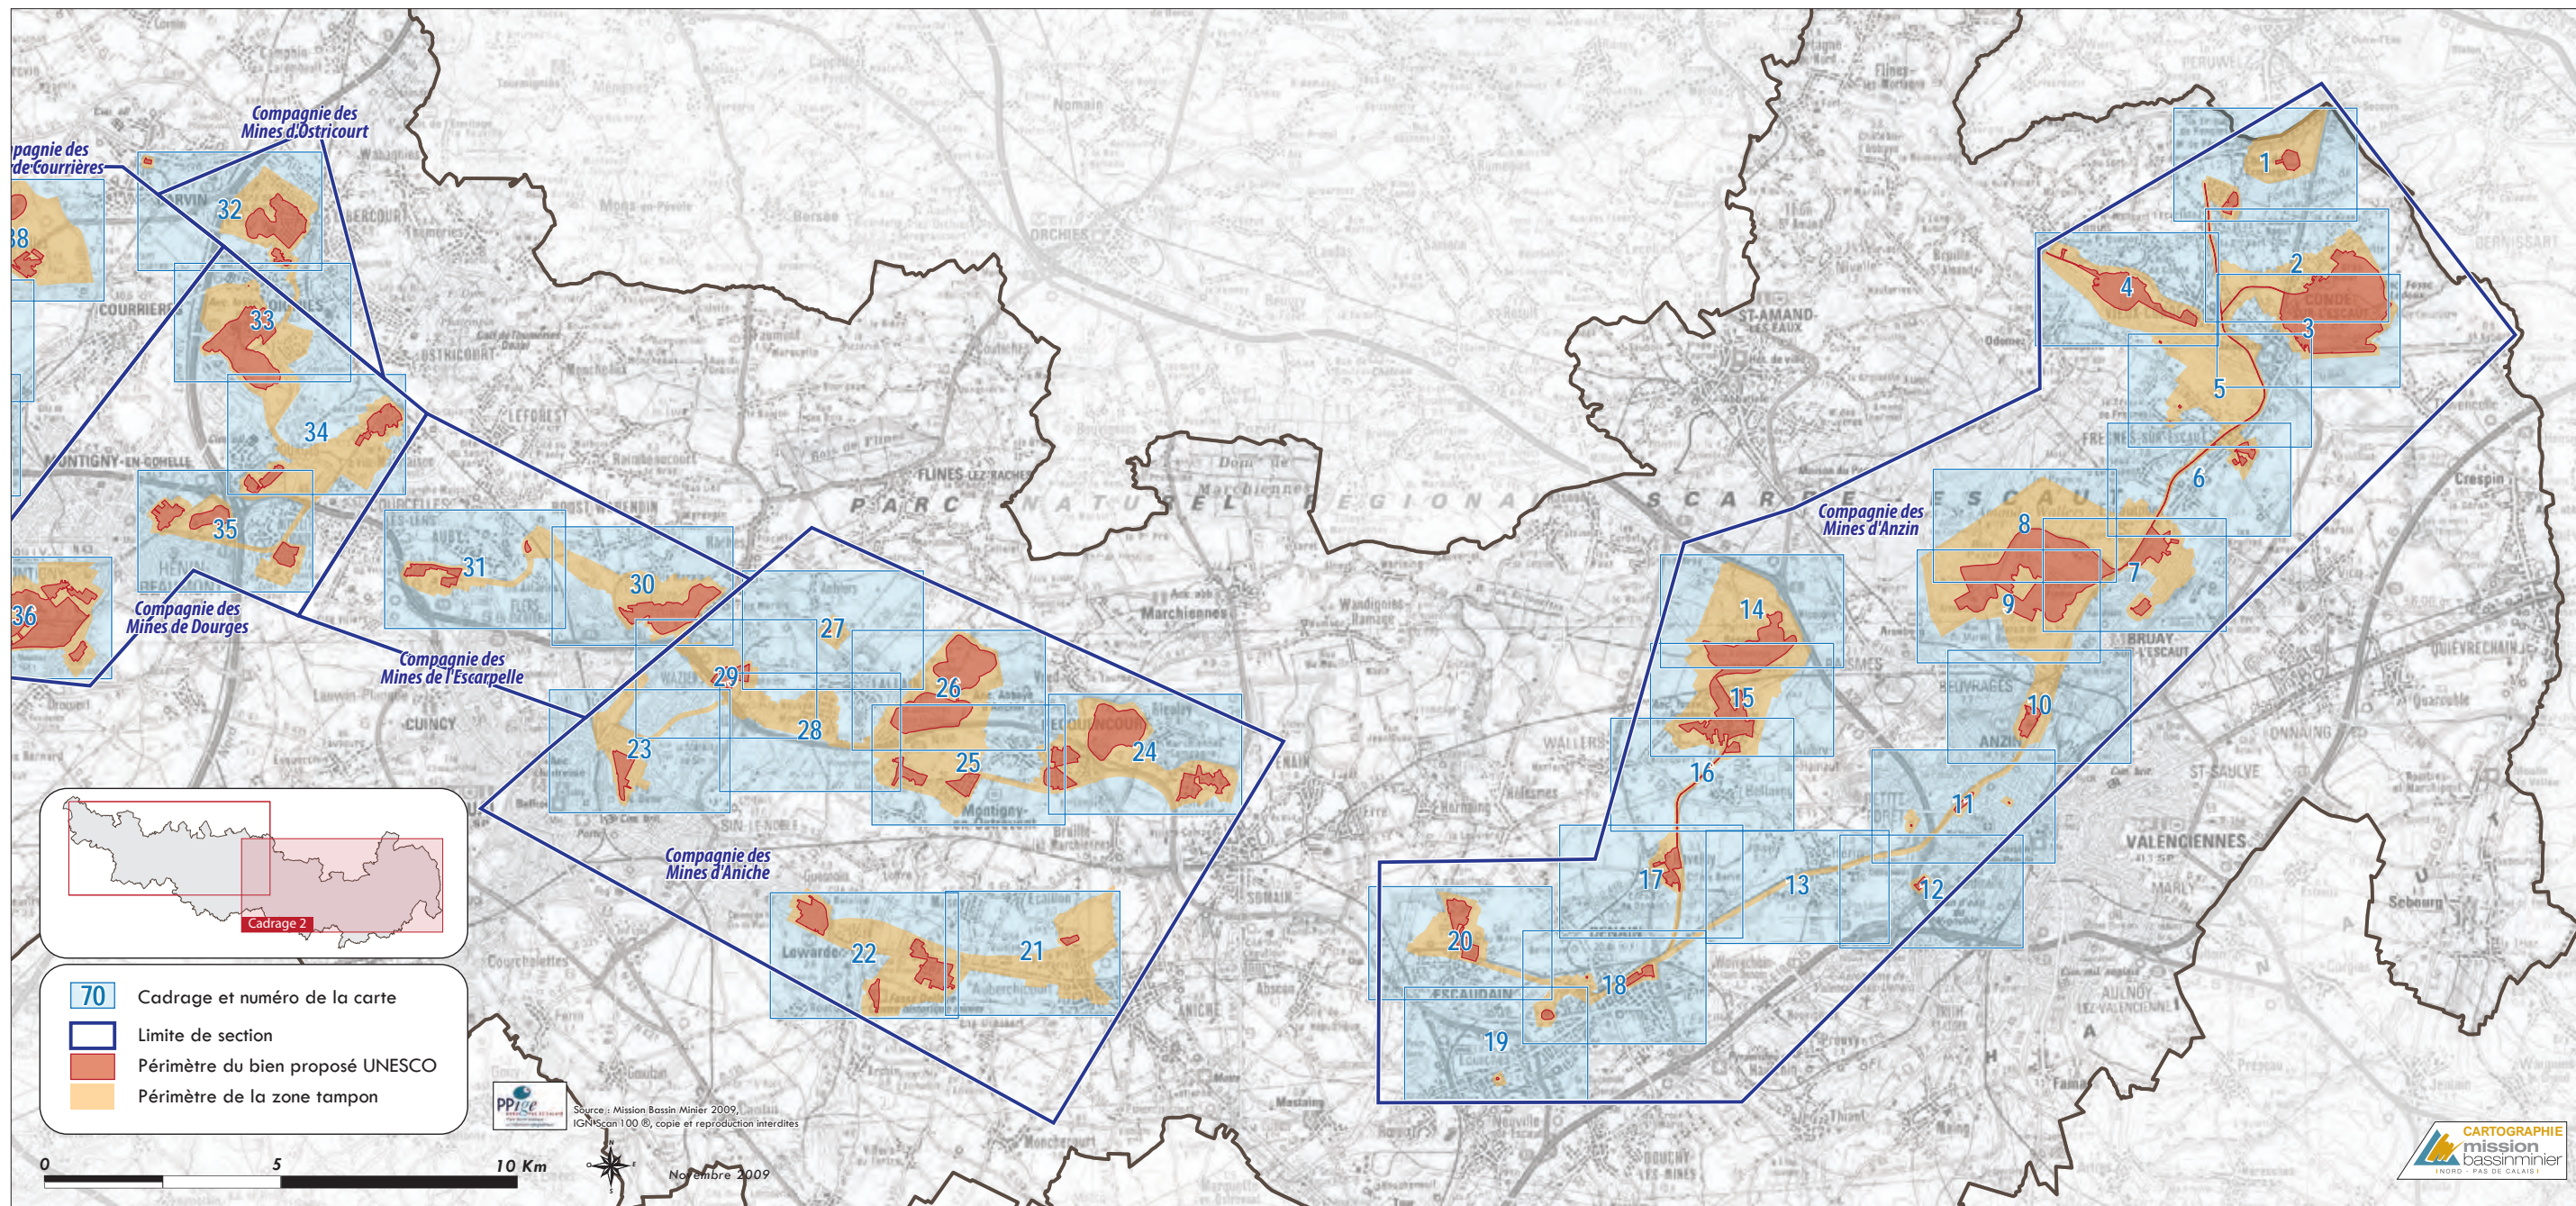

Compagnie des Mines d'Ostricourt

Compagnie des Mines de Courrières

32

33

34

35

36

Compagnie des Mines de Dourges

Compagnie des Mines de l'Escarpelle

31

30

29

28

27

26

25

24

Compagnie des Mines d'Anzin

23

22

21

14

15

16

17

18

19

20

70 Cadrage et numéro de la carte

Limite de section

Périmètre du bien proposé UNESCO

Périmètre de la zone tampon

0 5 10 Km

Novembre 2009

CARTOGRAPHIE mission bassin minier INORD - PAS DE CALAIS