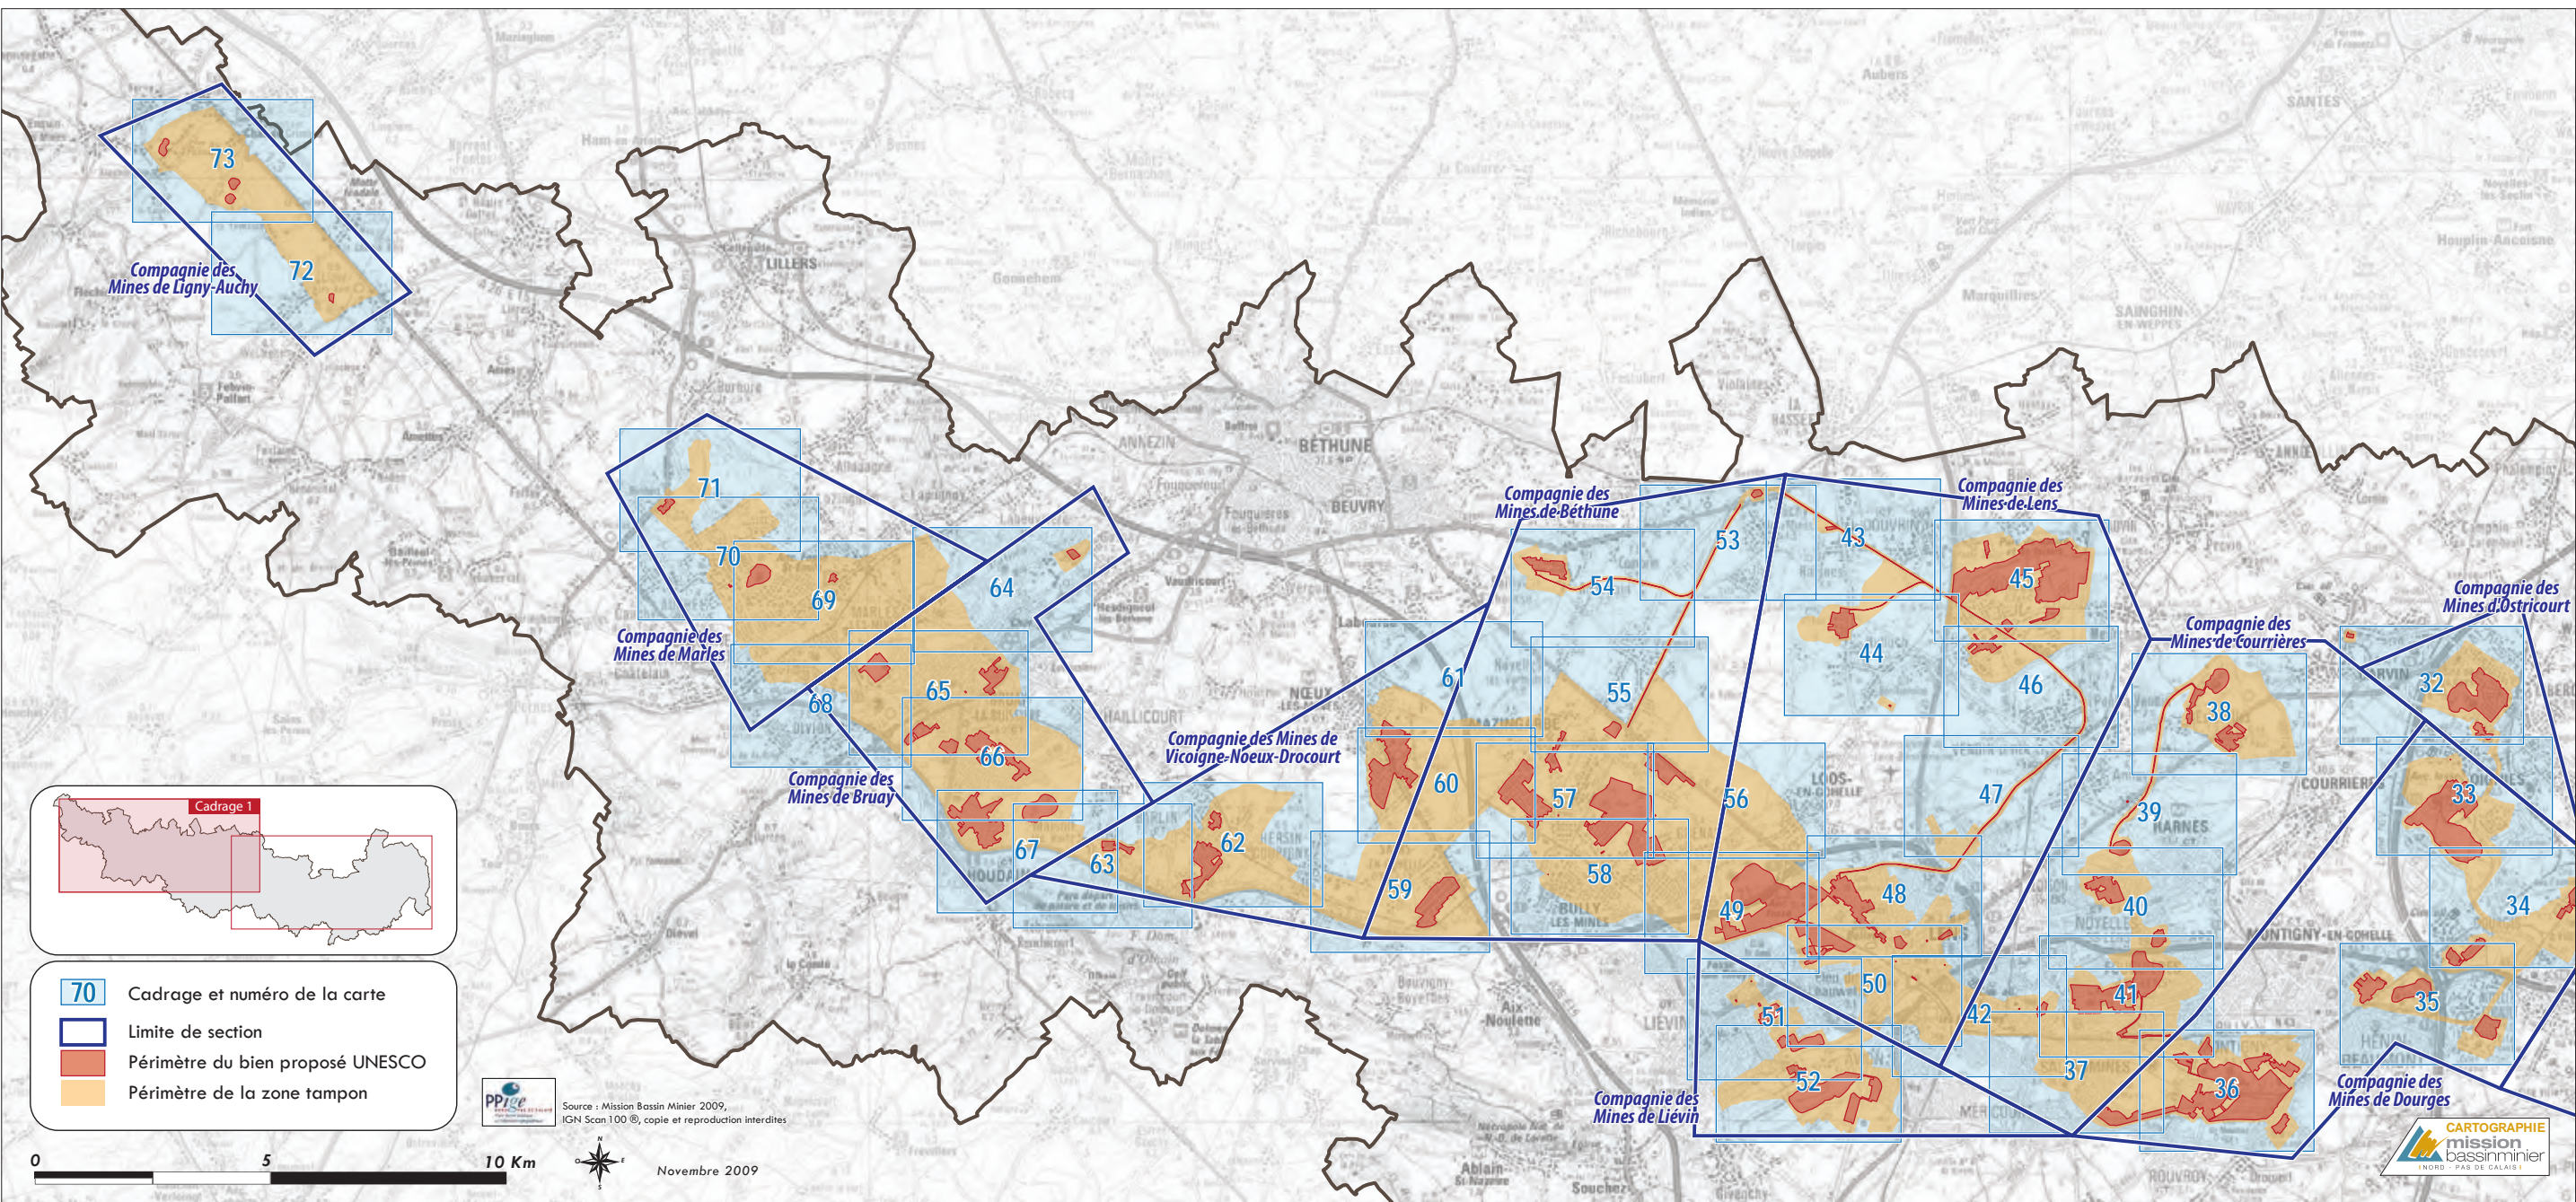

Compagnie des Mines de Courrières

Compagnie des Mines d'Ostricourt

Compagnie des Mines de Dourges

Compagnie des Mines de l'Escarpelle

Compagnie des Mines d'Aniche

Compagnie des Mines d'Anzin

- Limite de section
- Périmètre du bien proposé UNESCO
Numéro de l'élément
- Périmètre de la zone tampon

Source: Mission Bassin Minier 2009, IGN/Scans100 ©, copie et reproduction interdites.

Novembre 2009

- 70 Cadrage et numéro de la carte
- Limite de section
- Périmètre du bien proposé UNESCO
- Périmètre de la zone tampon

15

16

17

18

19

20

70 Cadrage et numéro de la carte

Limite de section

Périmètre du bien proposé UNESCO

Périmètre de la zone tampon

0 5 10 Km

Novembre 2009

CARTOGRAPHIE mission bassin minier INORD - PAS DE CALAIS