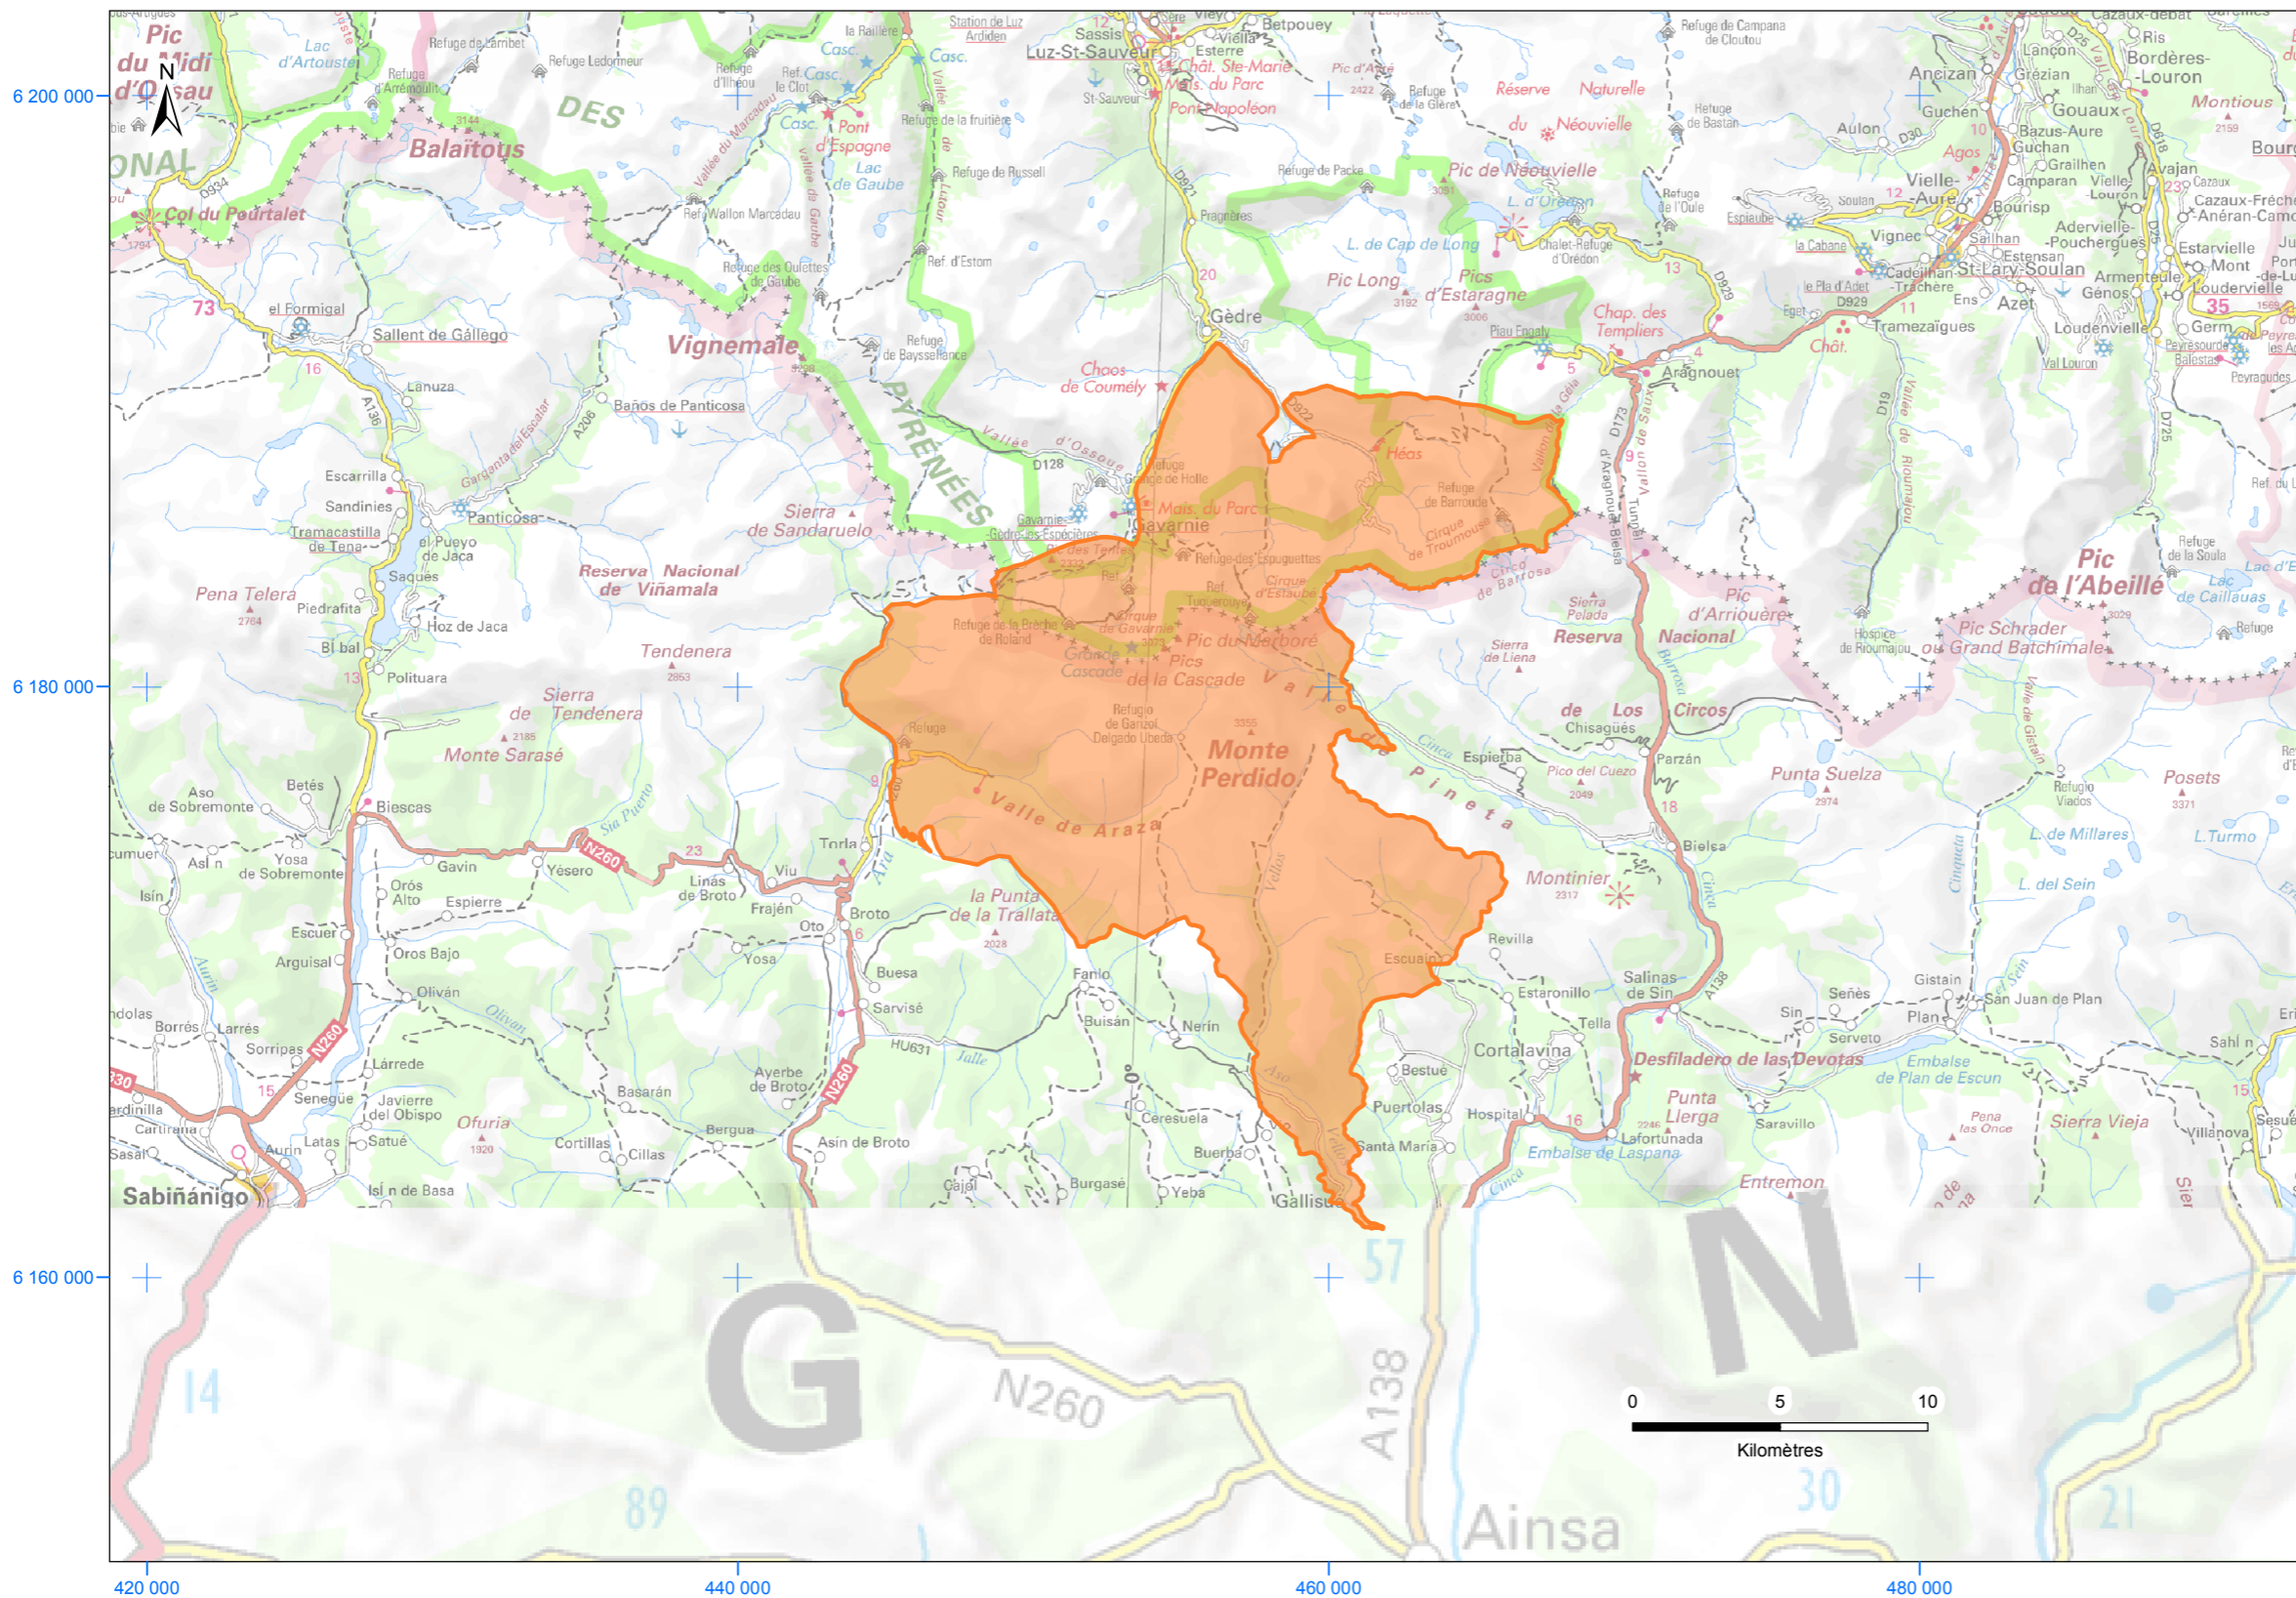

773bis - Pyrénées - Mont Perdu : délimitation du bien inscrit sur la Liste en 1997, modifié en 1999

localisation du département des Hautes-Pyrénées (n° INSEE : 65)

localisation des communes concernées

Inscription sur la Liste (superficie en hectares)

patrimoine mondial (31 189 ha)