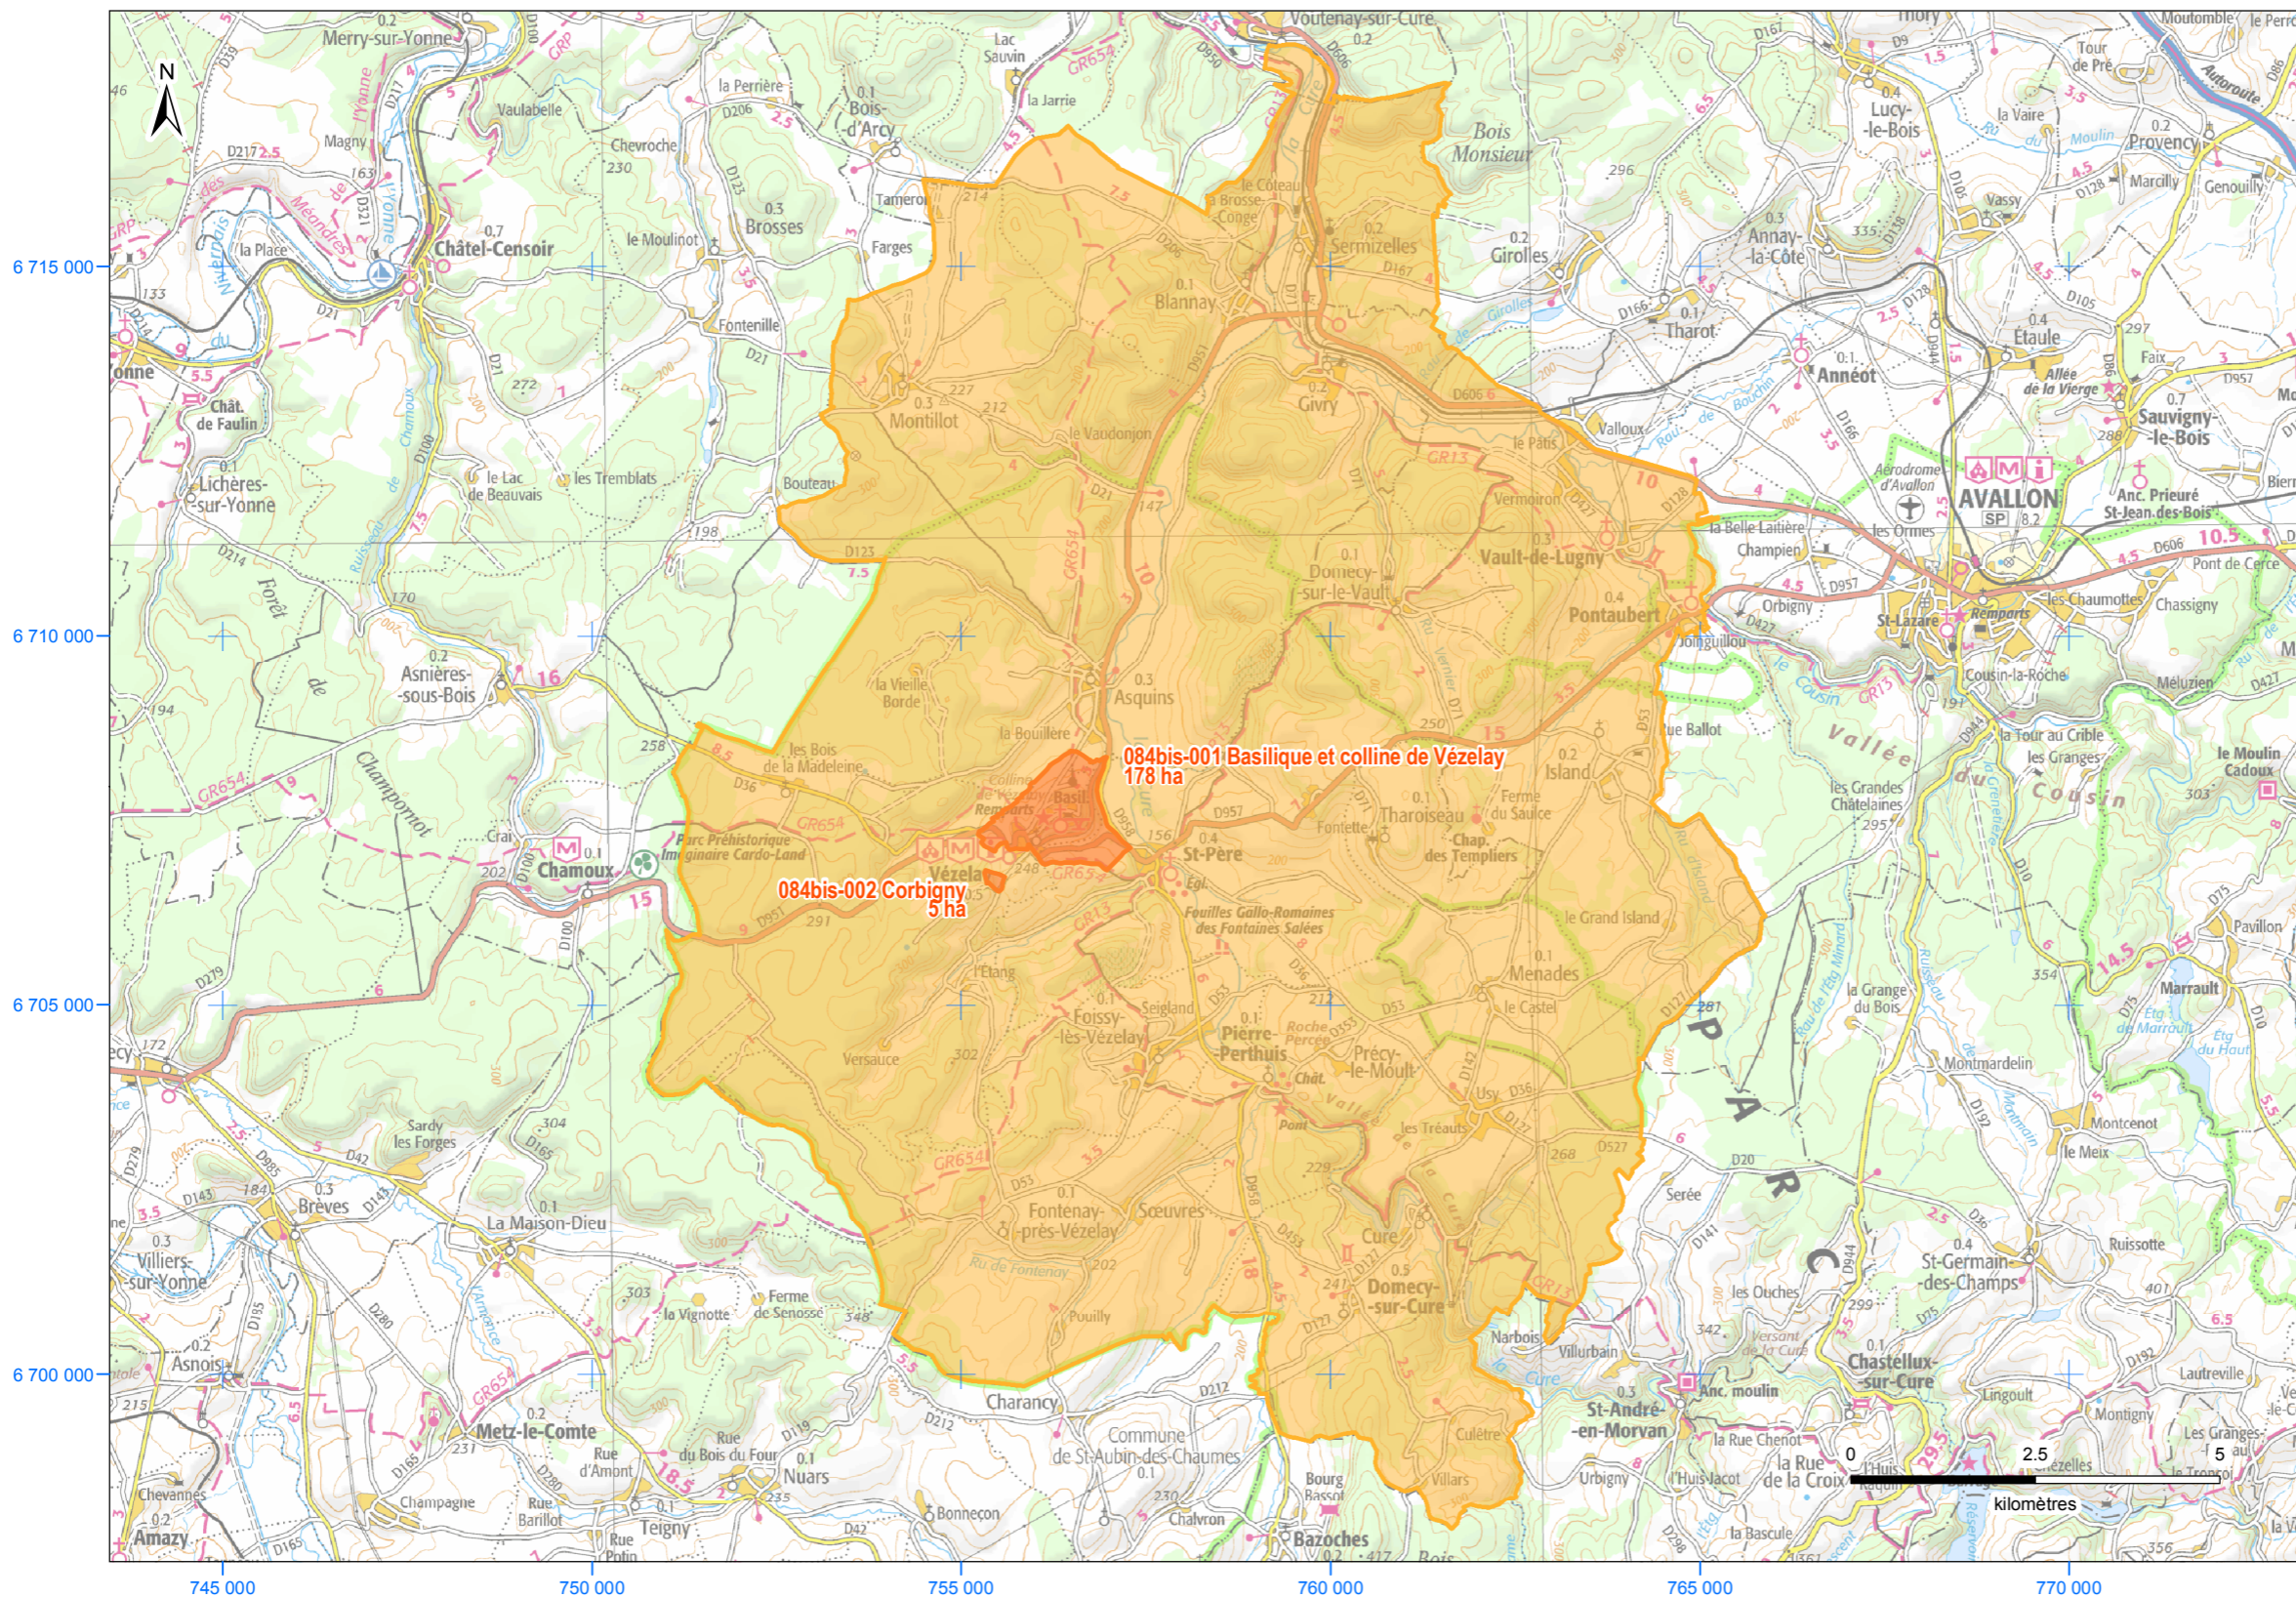

# 084bis - Basilique et colline de Vézelay : délimitation du bien lors de son inscription sur la Liste en 1979 et de sa zone tampon approuvée en 2007

localisation du département de l'Yonne (n° INSEE : 89)

localisation des communes

Inscription sur la Liste (superficie en hectares)

- patrimoine mondial (183 ha)
- zone tampon (18 373 ha)