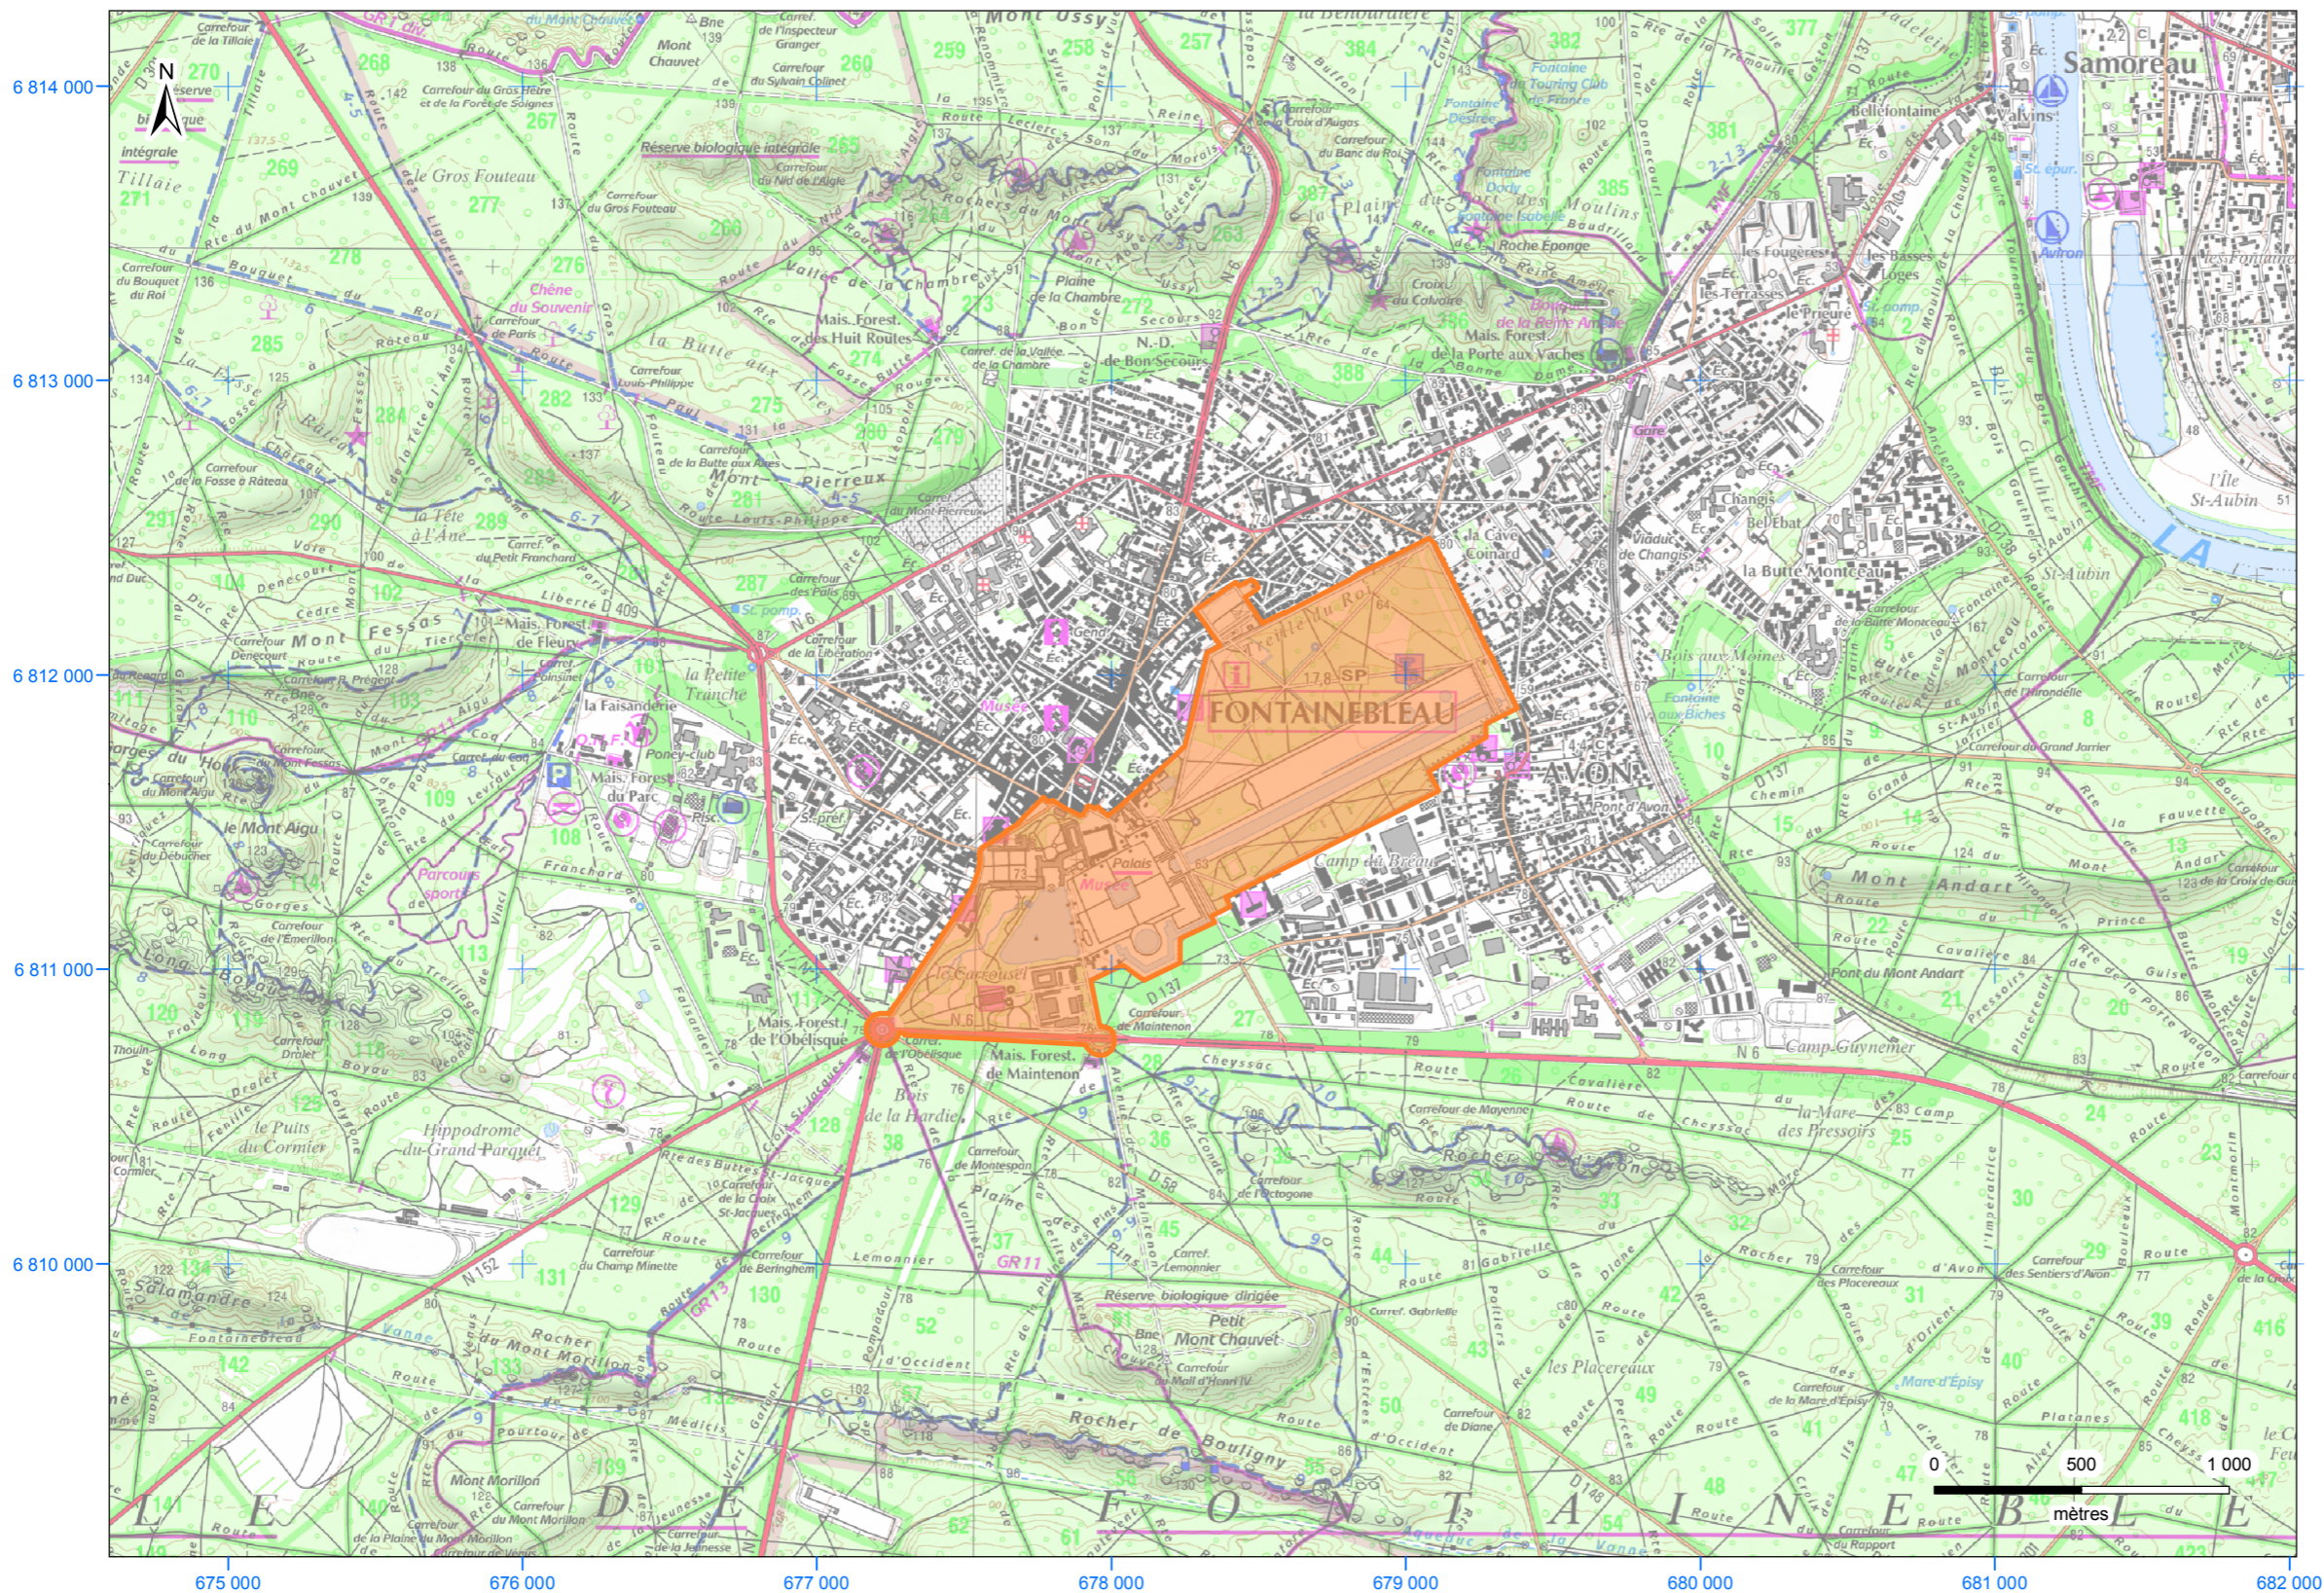

160 - Palais et parc de Fontainebleau : délimitation du bien inscrit sur la Liste en 1981

localisation du département de Seine-et-Marne (n° INSEE : 77)

localisation de la commune de Fontainebleau (n° INSEE : 77186)

Inscription sur la Liste (superficie en hectares)

 patrimoine mondial (147 ha)