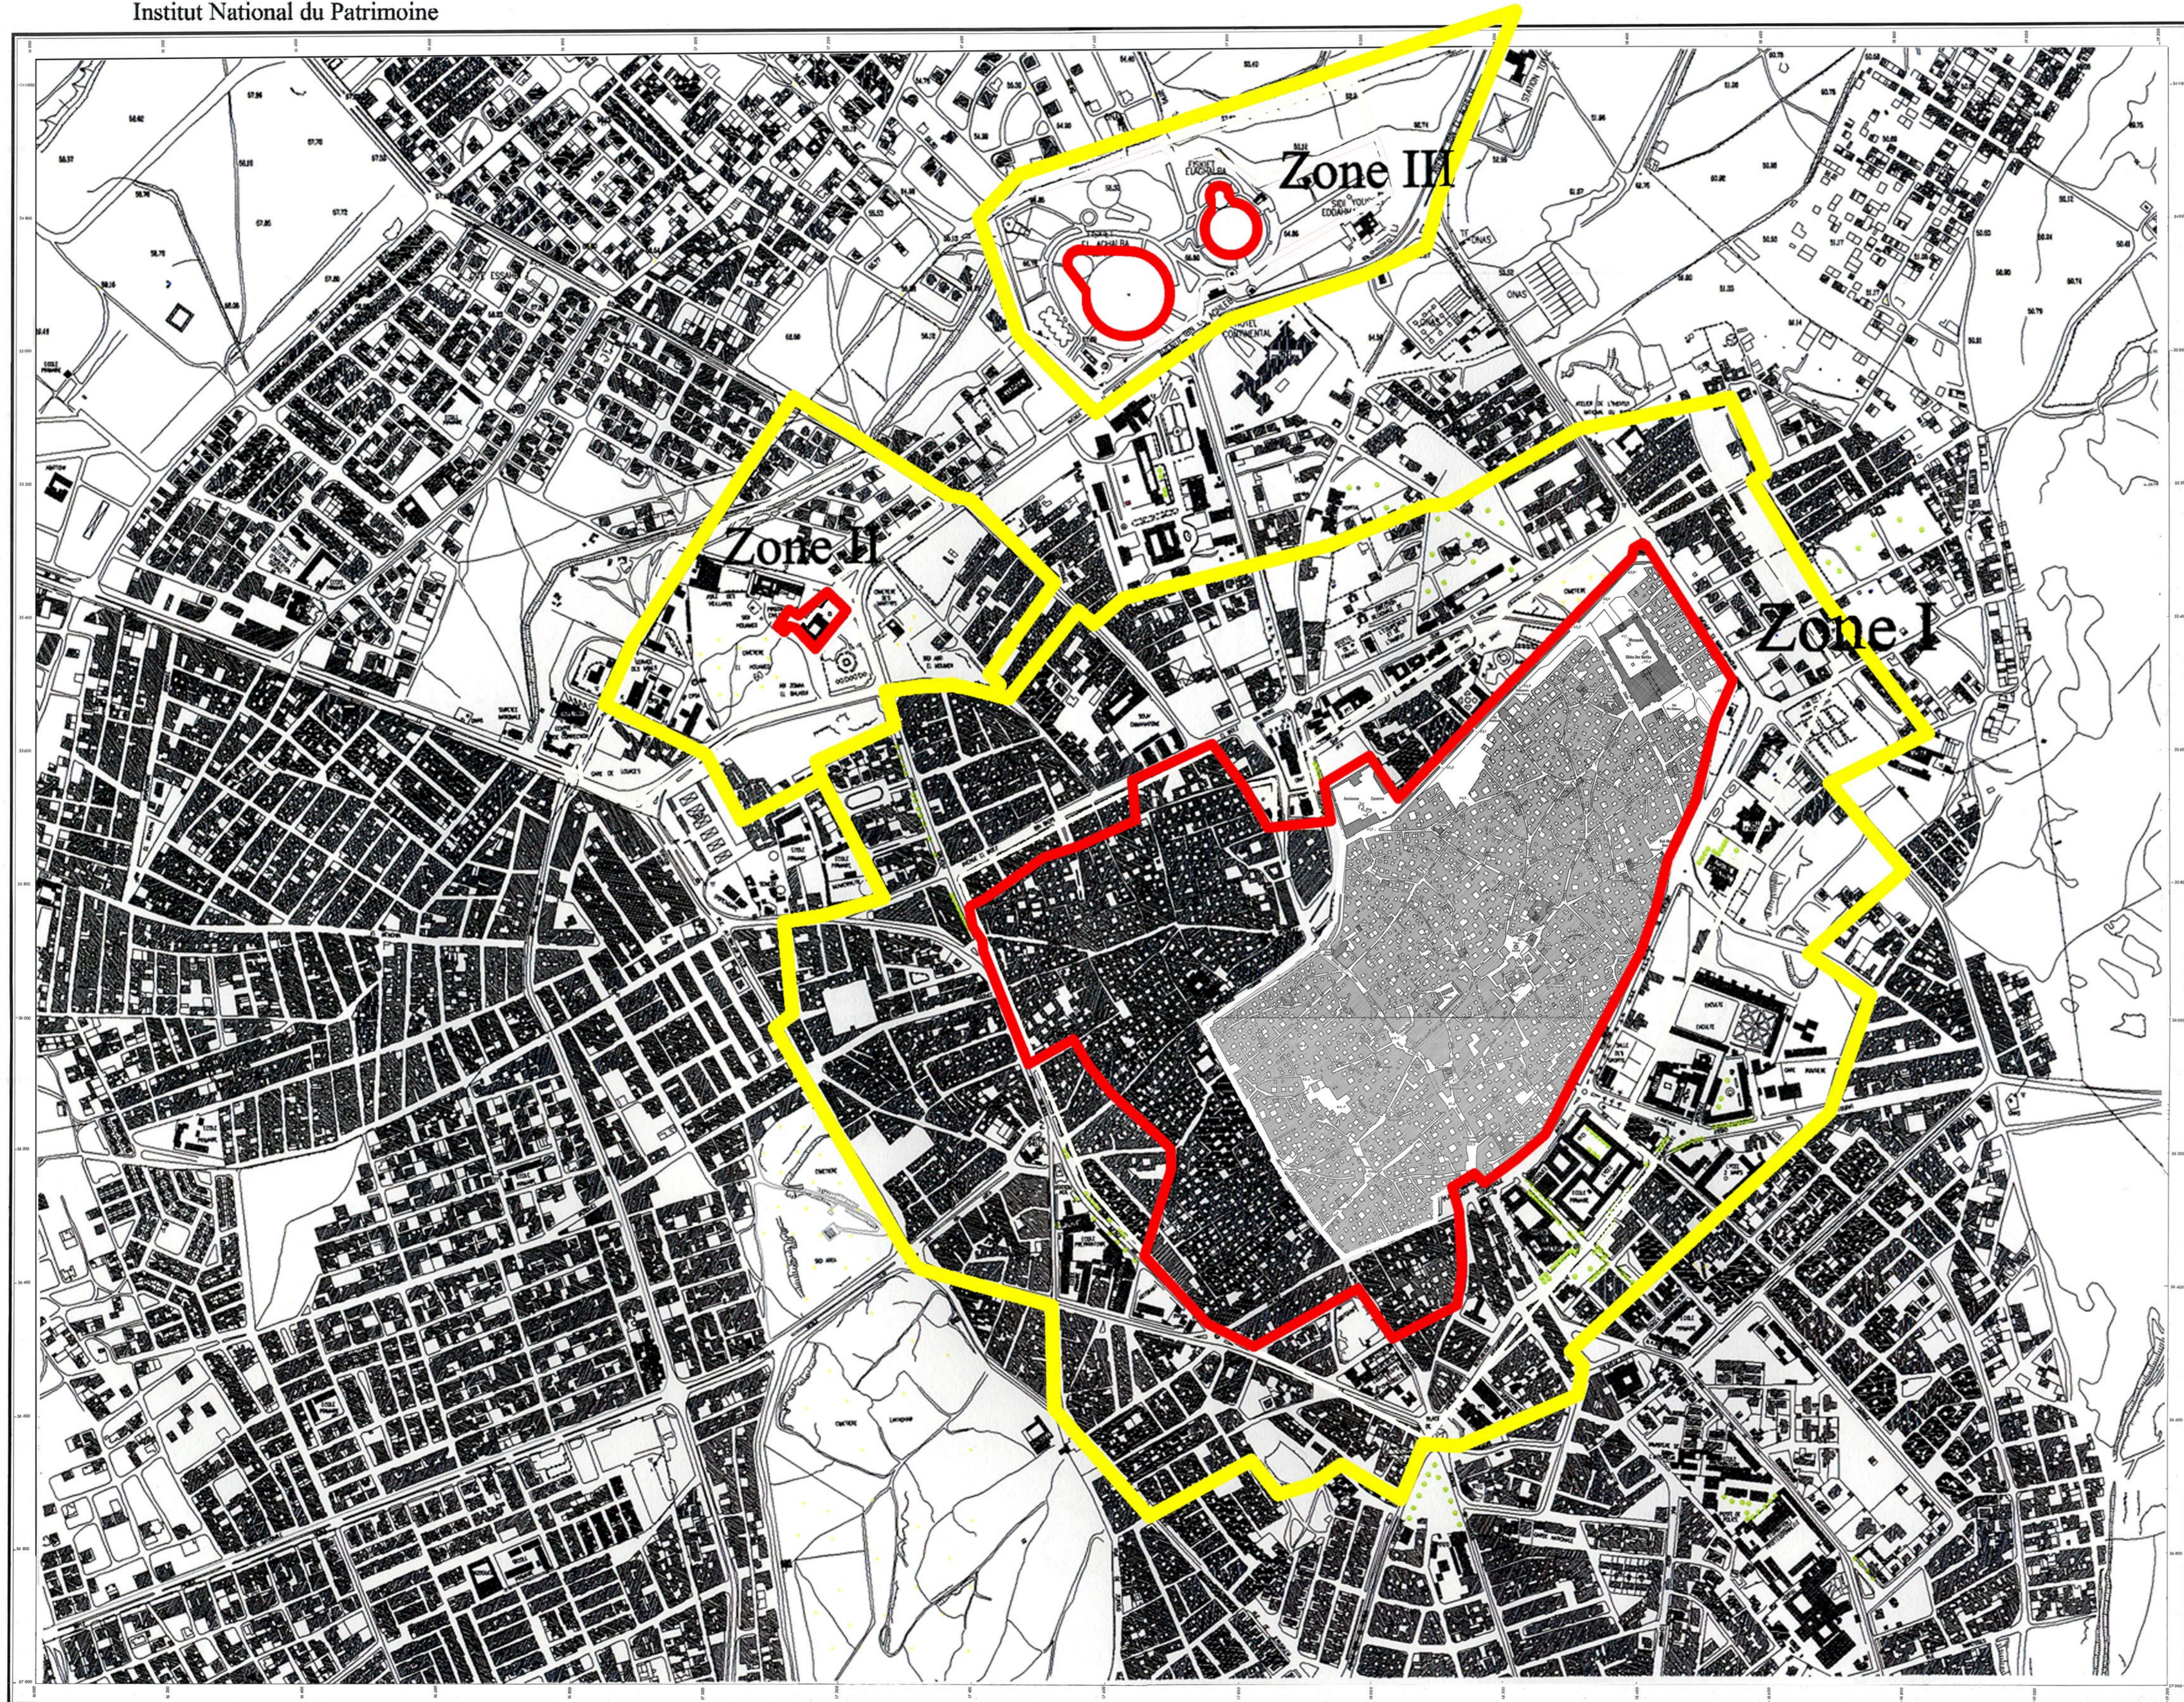

Plan de délimitation du bien TN 499
Médina de Kairouan

République Tunisienne
Ministère de la Culture et de la Sauvegarde du Patrimoine
Institut National du Patrimoine

— Zone classée
— Zone tampon

Zone I
Superficie de la zone classée: 65ha 67a 96ca
Superficie de la zone tampon: 113ha 55a 47ca
Zone II
Superficie de la zone classée: 38a 37ca
Superficie de la zone tampon: 20ha 93a 94ca
Zone III
Superficie de la zone classée:
- superficie du grand bassin: 1ha 45a 03ca
- superficie du petit bassin: 52a 44ca
Superficie de la zone tampon: 19ha 88a 01ca