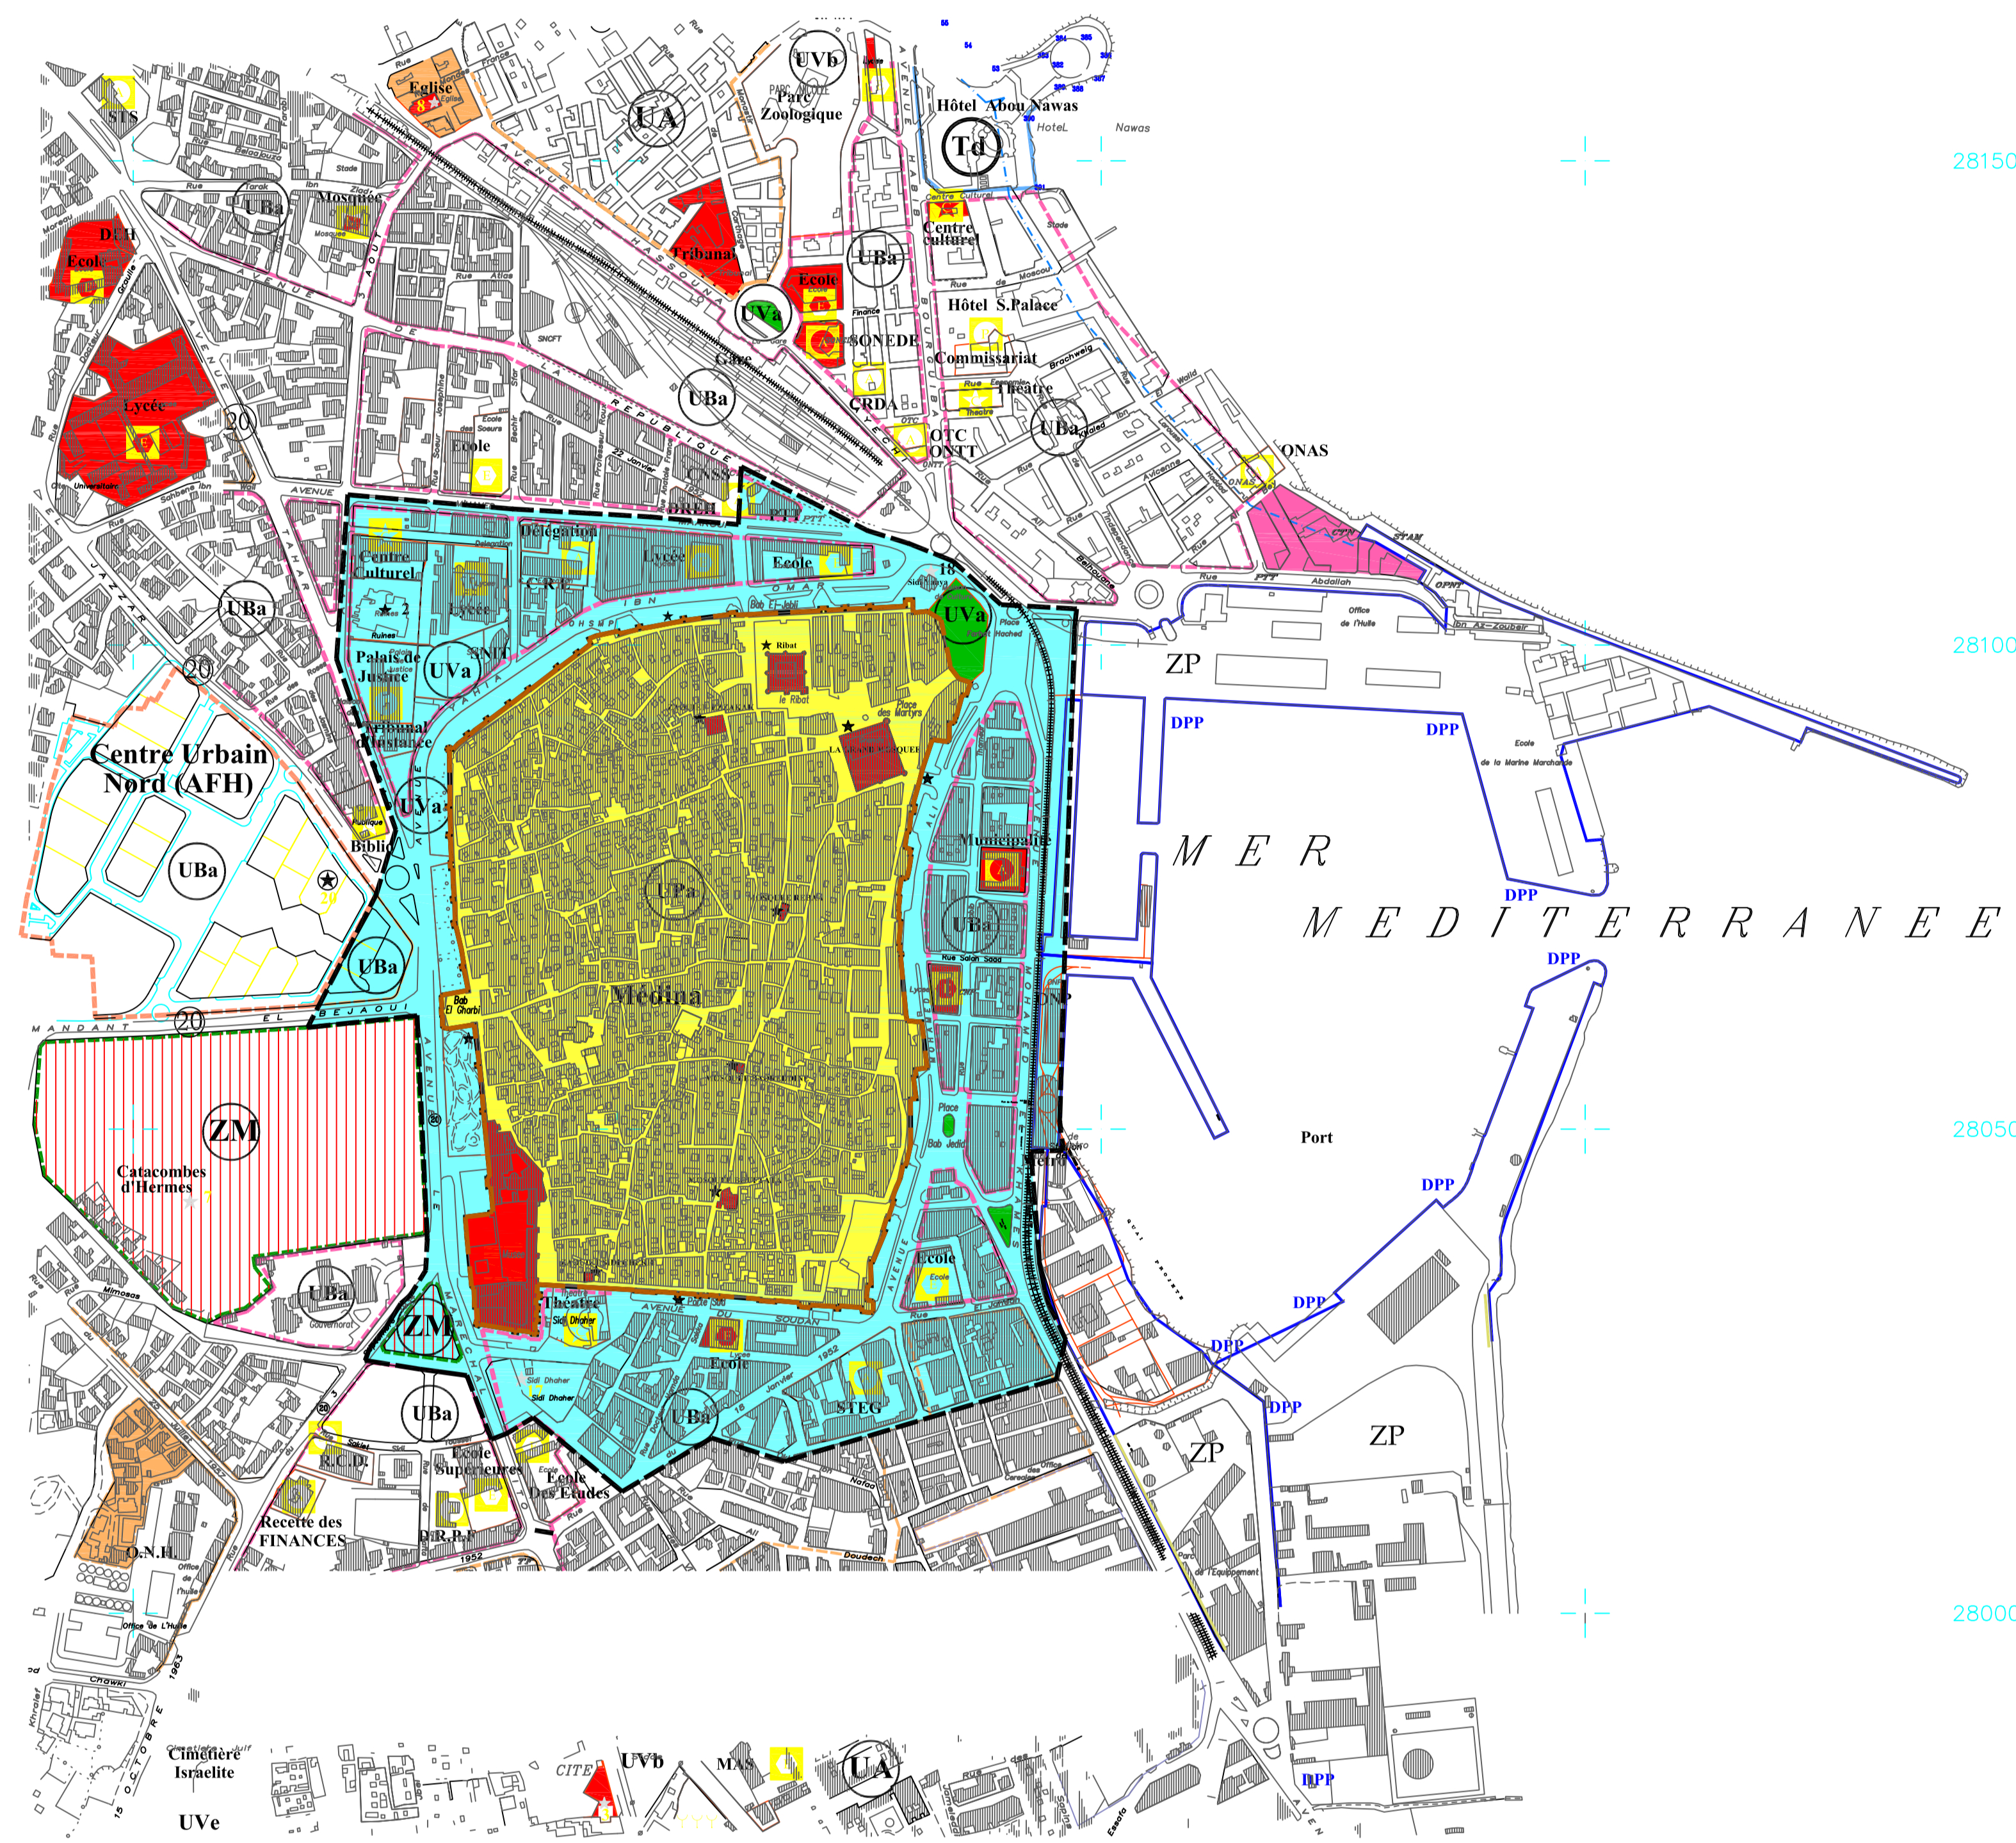

Vu et proposé par:
LE MINISTRE DE L'EQUIPEMENT, DE L'HABITAT
ET DE L'AMENAGEMENT DU TERRITOIRE

1 2 3

NOMENCLATURE DES ZONES

- UPa La Médina de Soussse
- UA Zone d'habitat individuel et collectif
- UAA2 Zone d'habitat individuel type isolé, jumelé et bande continue
- UAA3 Zone d'habitat individuel type bande continue groupé
- UAc Zone d'habitat collectif
- UBa Zone polyfonctionnelle
- UBa1 Zone d'habitat collectif avec commerces et services
- UBa2 Zone d'habitat, d'activités artisanales et de petits métiers urbains
- UBb Zone d'industries manufacturières
- UBb1 Zone d'industries manufacturières à maintenir et à développer
- UBb2 Zone d'industries manufacturières à convertir
- UBc Zone d'industrie lourde
- T Zone touristique
- Th Zone touristique pour hôtellerie balnéaire
- Tu Zone touristique mixte
- Tu1 Zone touristique "Les oliviers"
- Tu2 Zone touristique "Las Vegas et Slim Centre"
- Ta Zone touristique d'animation et de loisirs
- Td Zone touristique pour unités hôtelières denses
- PIF AFH Périimètre d'intervention foncière AFH
- PIF ARRU Périimètre d'intervention foncière ARRU
- PIF AFI Périimètre d'intervention foncière AFI
- E Les équipements publics
- UVa Zones vertes aménagées
- UVe Cimetières
- UVb Zones vertes équipées
- UVd Zones vertes naturelles
- ZM Zone militaire
- ZP Zone portuaire
- NAA Zone agricole

- ★ Monument historique classé
- ☆ Monument à intérêt historique
- ⊗ Zone à intérêt Archéologique
- Limite de la servitude des monuments historiques classés
- Limite du Plan d'Aménagement Urbain
- Limite du DPM
- Limite de la servitude du DPM
- Limite du DPP
- Sabkhet El Hmada DPH
- Servitude DPH

Zone Tampon
 Limite de la Zone Tampon
relative à la Médina de Soussse (P.M)