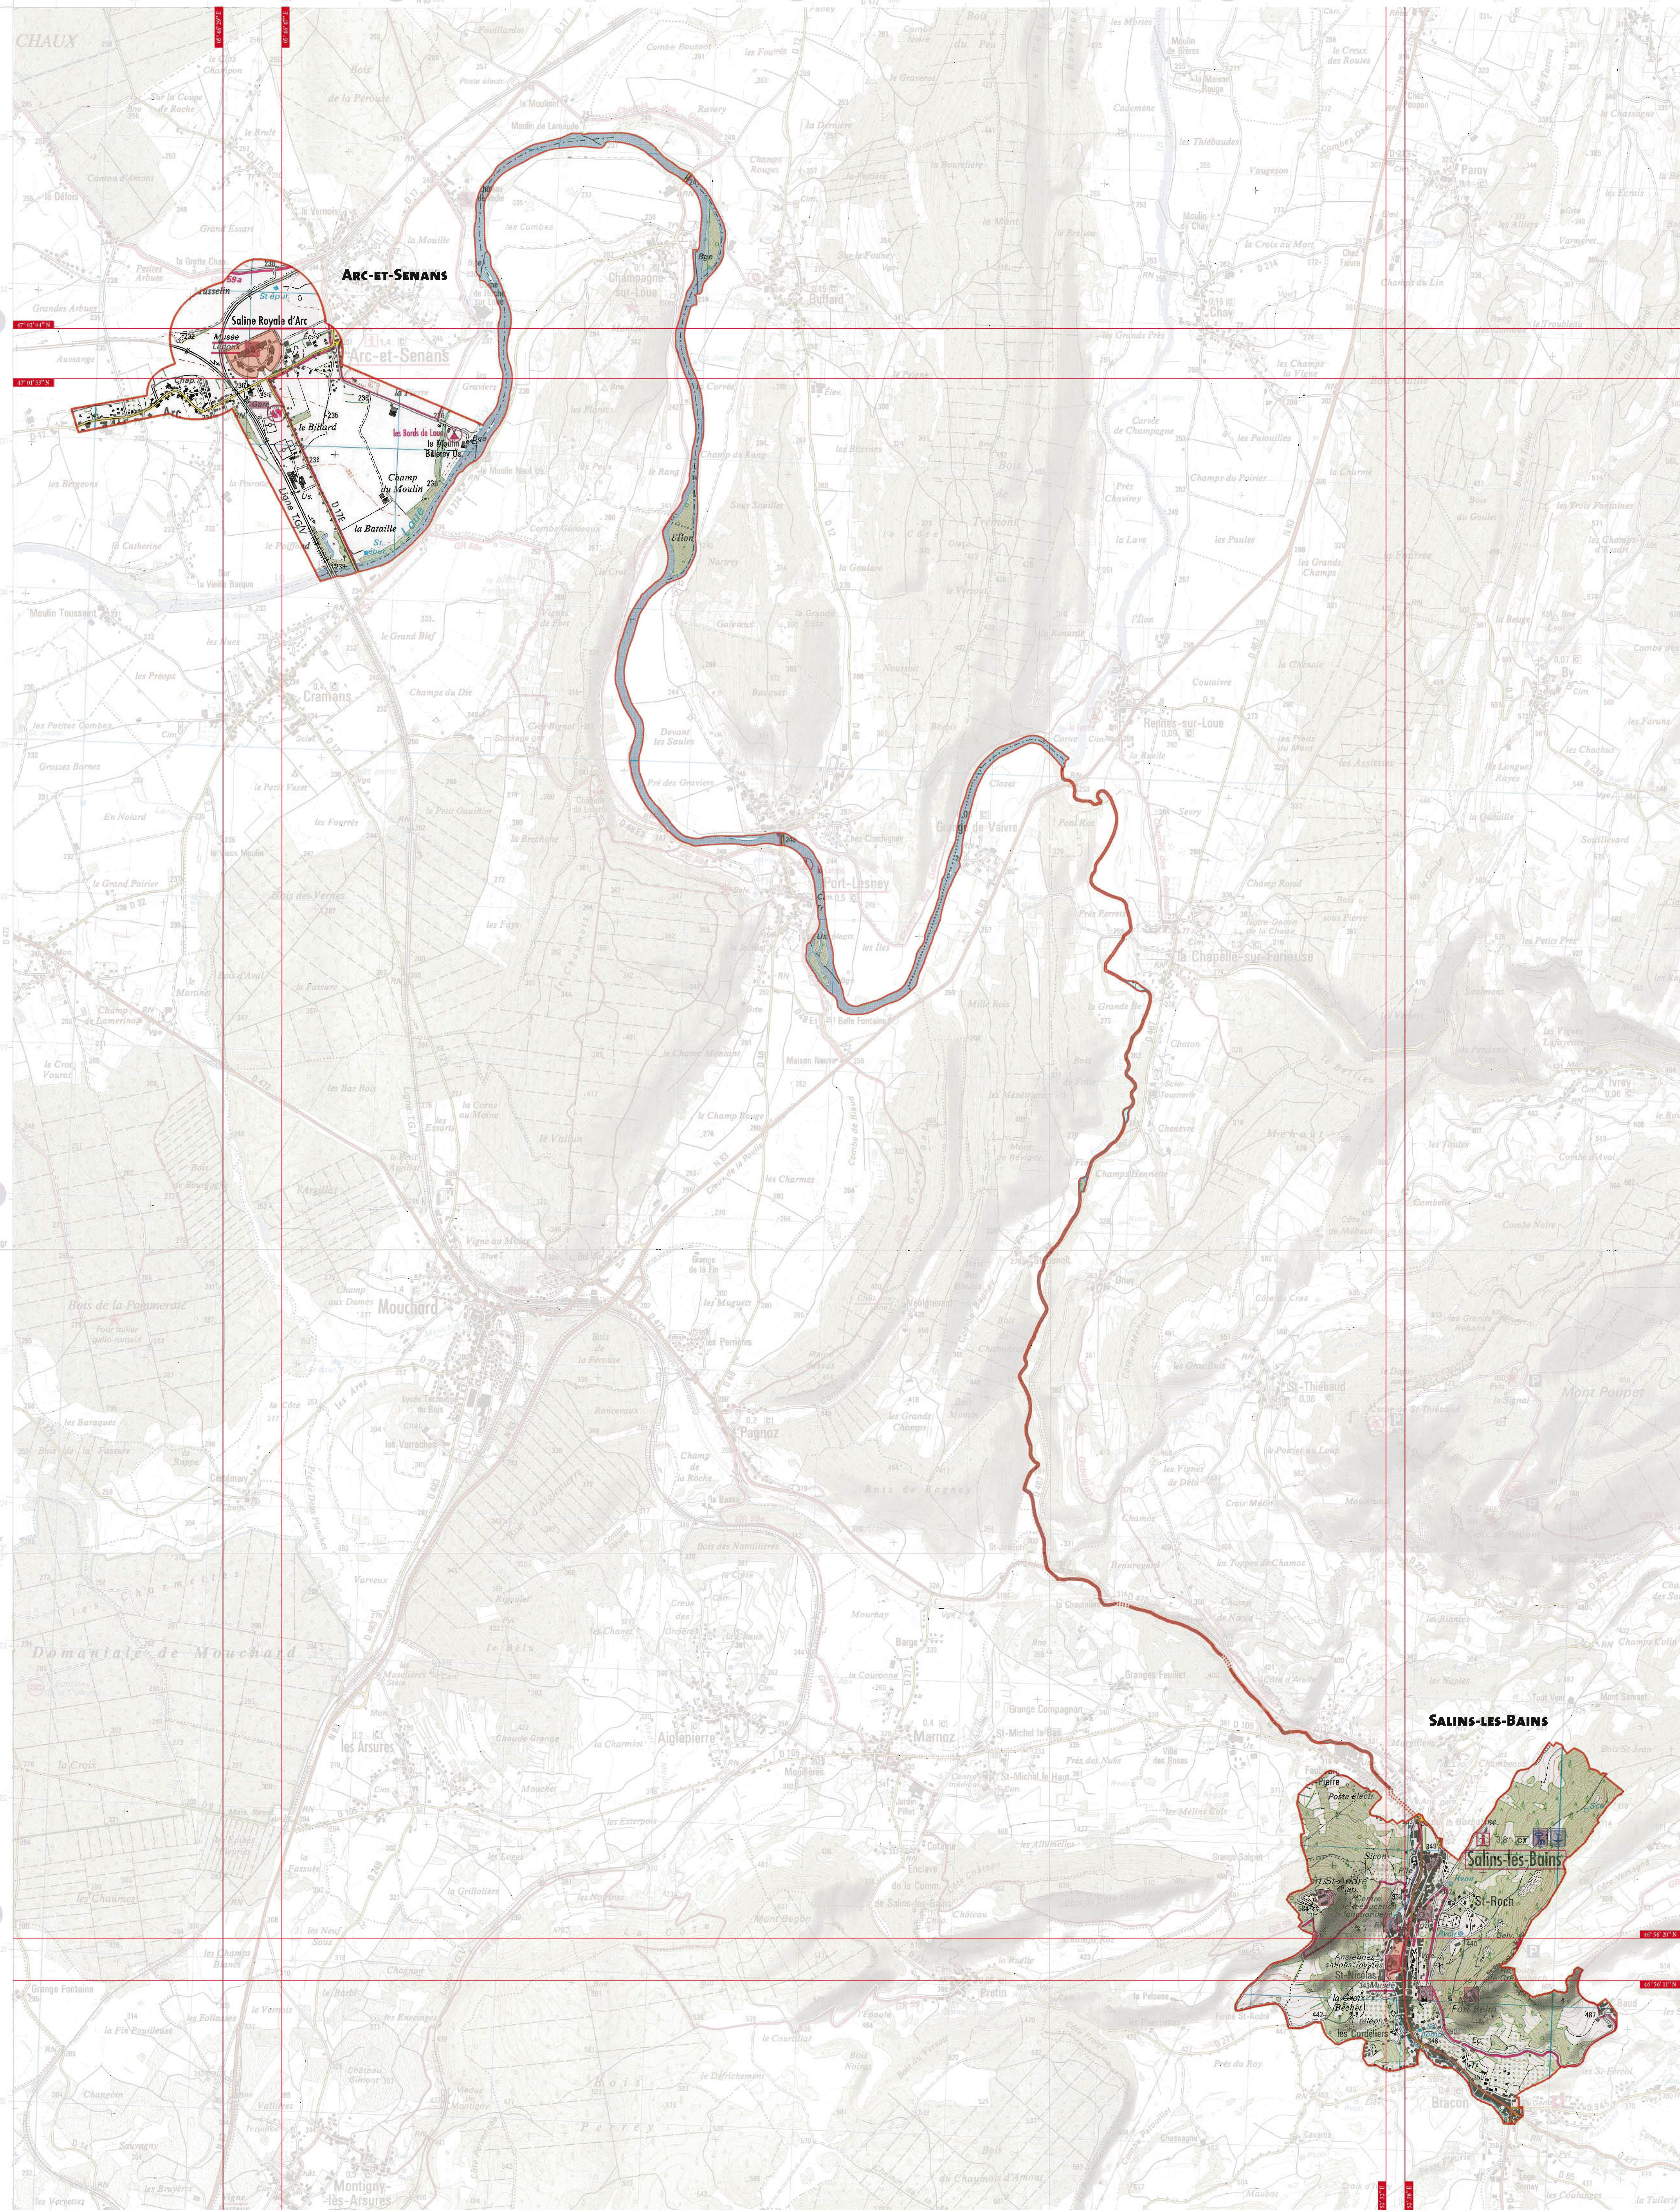

DE LA GRANDE SALINE DE SALINS-LES-BAINS À LA SALINE ROYALE D'ARC-ET-SENANS

LA PRODUCTION DU SEL IGNIFIÉ

PROPOSITION D'EXTENSION DE L'INSCRIPTION DE LA SALINE ROYALE D'ARC-ET-SENANS À LA GRANDE SALINE DE SALINS-LES-BAINS SUR LA LISTE DU PATRIMOINE MONDIAL DE L'HUMANITÉ

CARTE DU PÉRIMÈTRE UNESCO PROPOSÉ

PROPOSITION MODIFIÉE DE LA ZONE TAMPON
(GRATIAI Sarl - Février 2009)

LEGENDE

— LIMITE DE ZONE PROPOSÉE

— LIMITE DE ZONE TAMPON

— COUS SOUTERRAIN

— DES RIVIÈRES