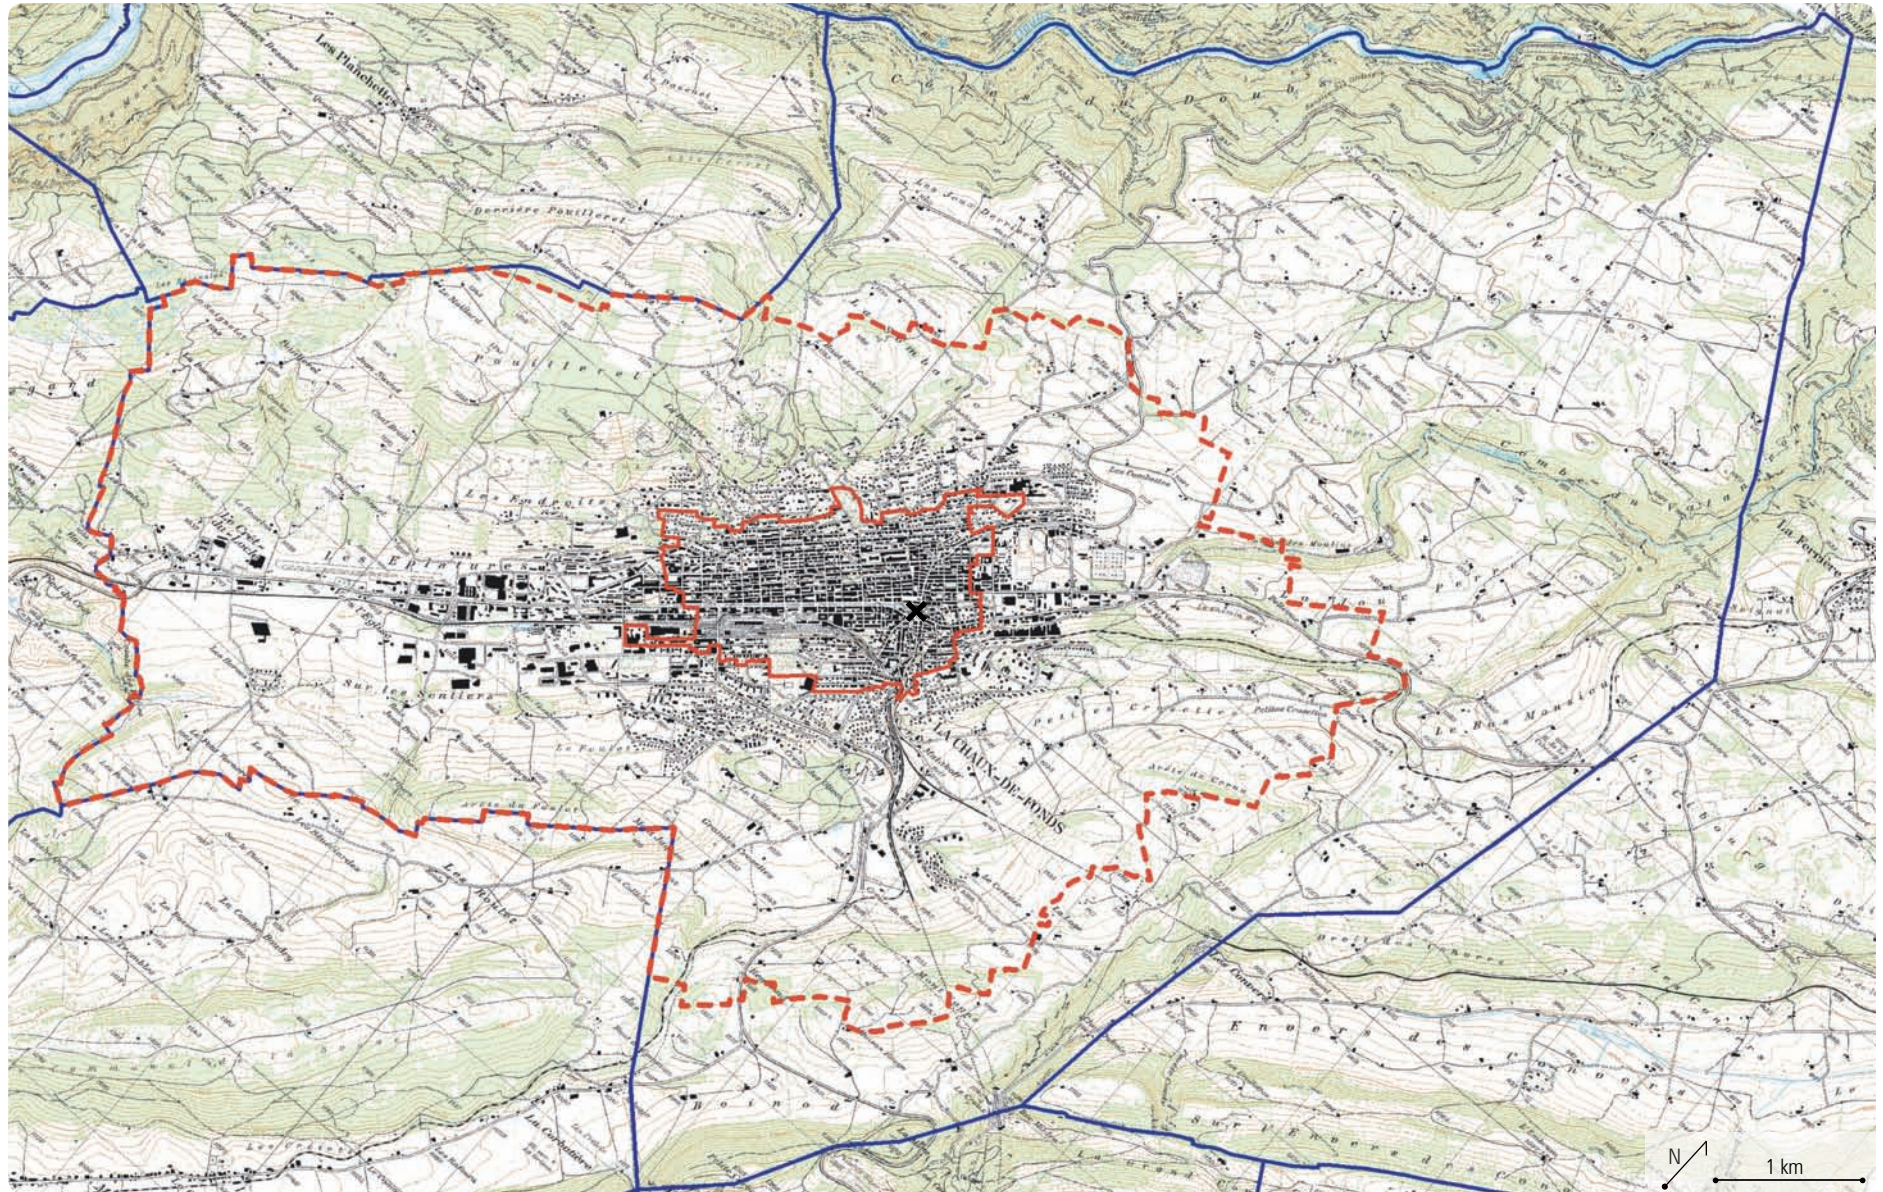

Plan de la commune de La Chaux-de-Fonds, zone tampon (cf. annexe A).

— périmètre de la zone centrale
- - - périmètre de la zone tampon

— périmètre du territoire communal
X Grand Temple

Plan du territoire communal du Locle, zone tampon (cf. annexe A).

- — — périmètre de la zone centrale
- périmètre de la zone tampon
- périmètre du territoire communal
- X Moutier