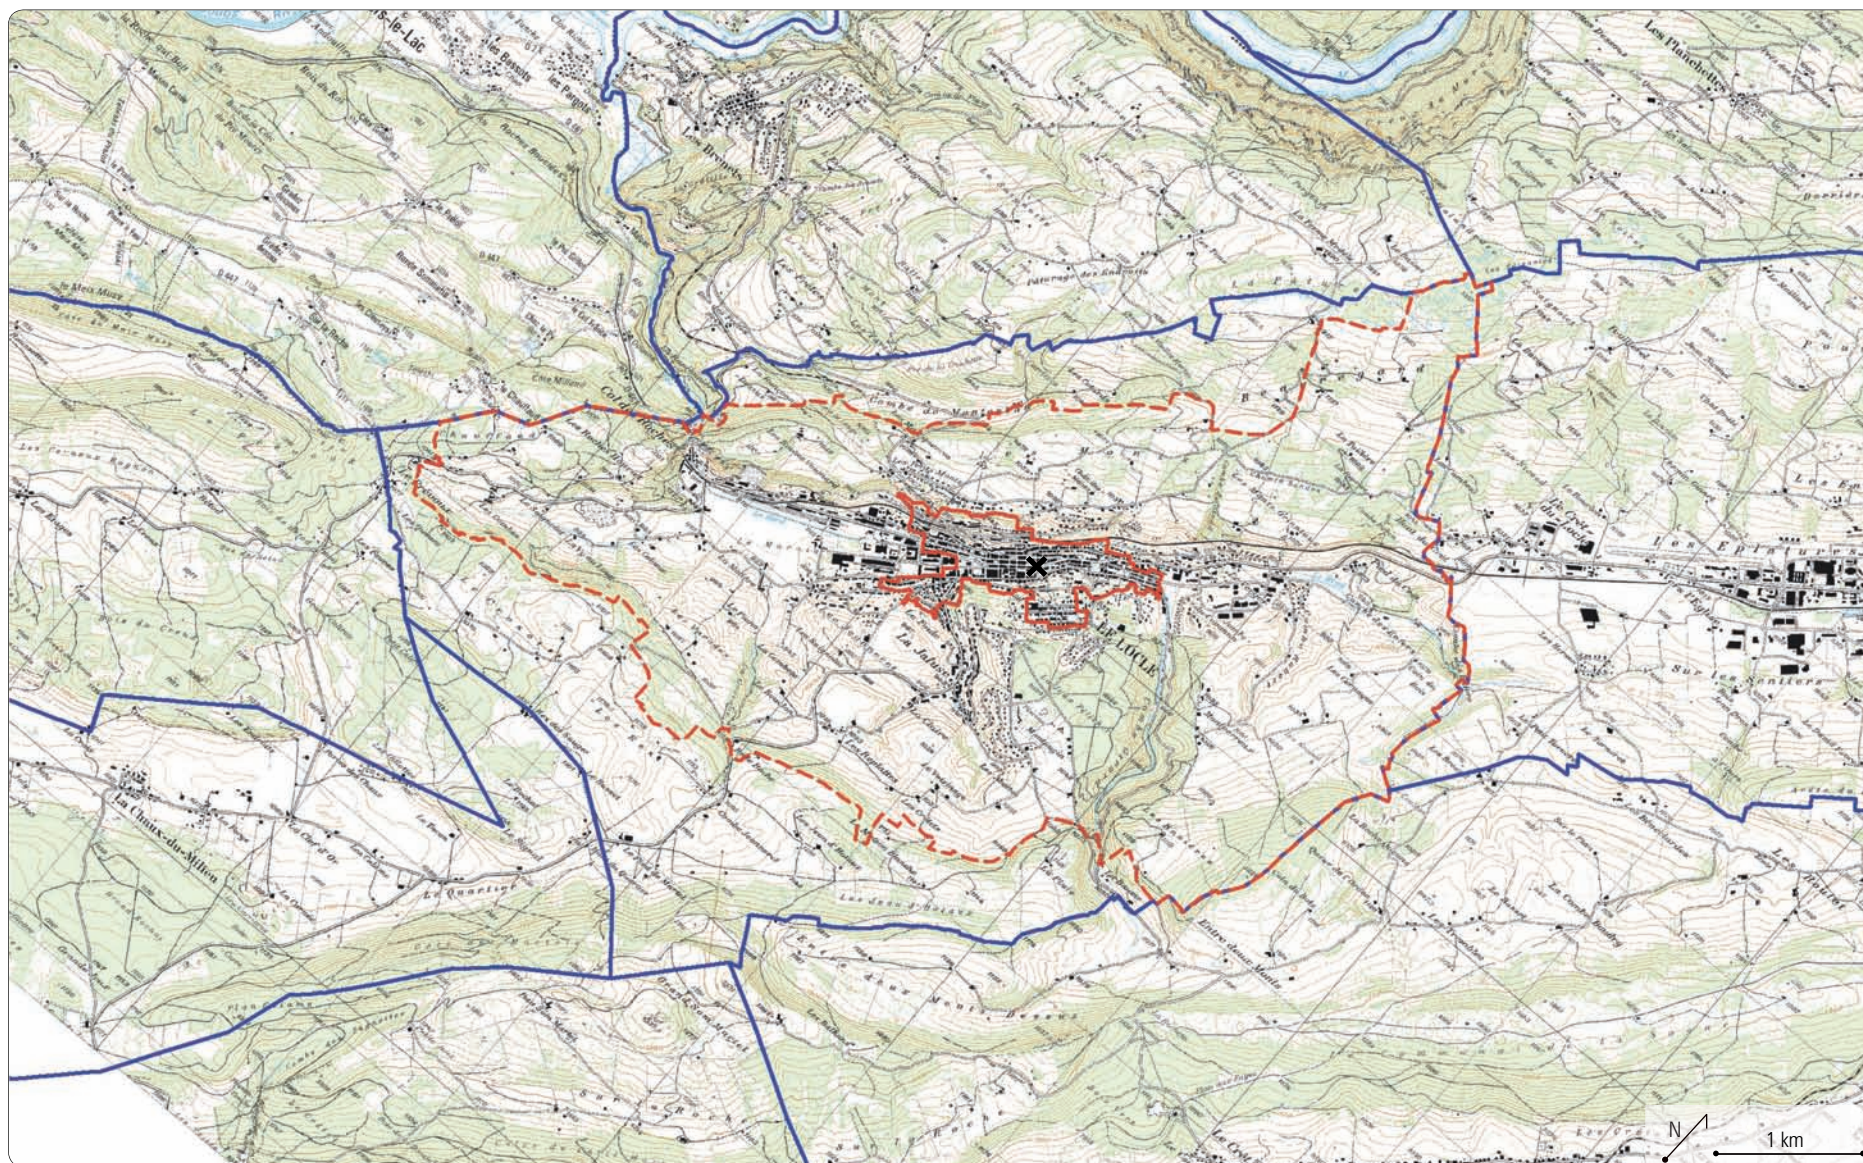

Plan de la commune de La Chaux-de-Fonds, zone tampon (cf. annexe A).

— périmètre de la zone centrale
- - - périmètre de la zone tampon

— périmètre du territoire communal
X Grand Temple

Plan du territoire communal du Locle, zone tampon (cf. annexe A).

- — — périmètre de la zone centrale
- périmètre de la zone tampon
- périmètre du territoire communal
- X Moutier