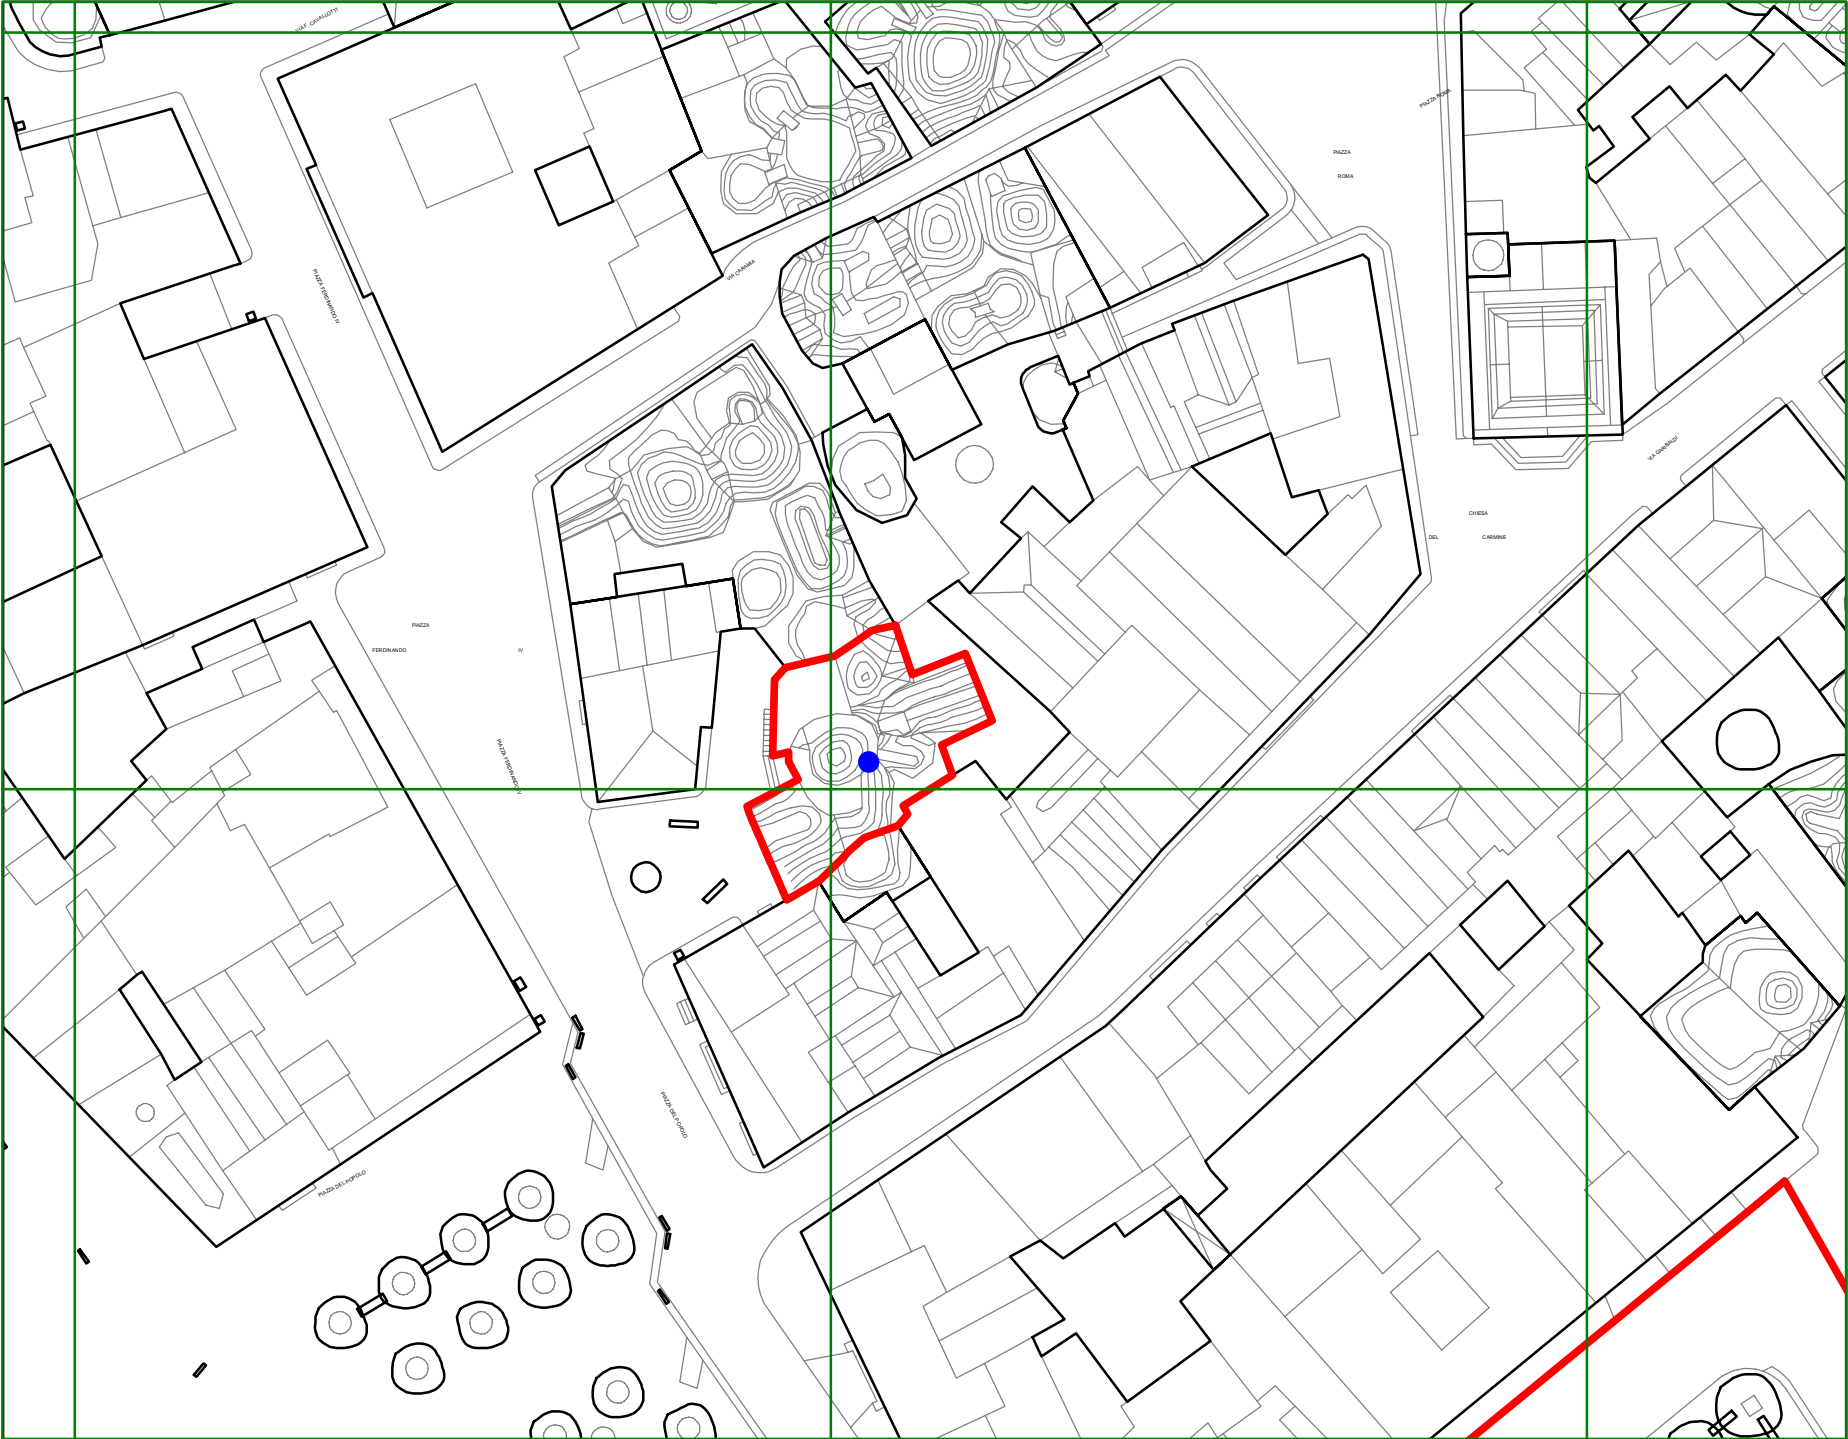

Area: 0.015 ha
Centre point Coordinates
● Lon: 17:14:16.972
Lat: 40:47:01.879
Serial ID = 787-001

Scala 1:500

4517250

4517207

2708800

2708850

2708900

2708917