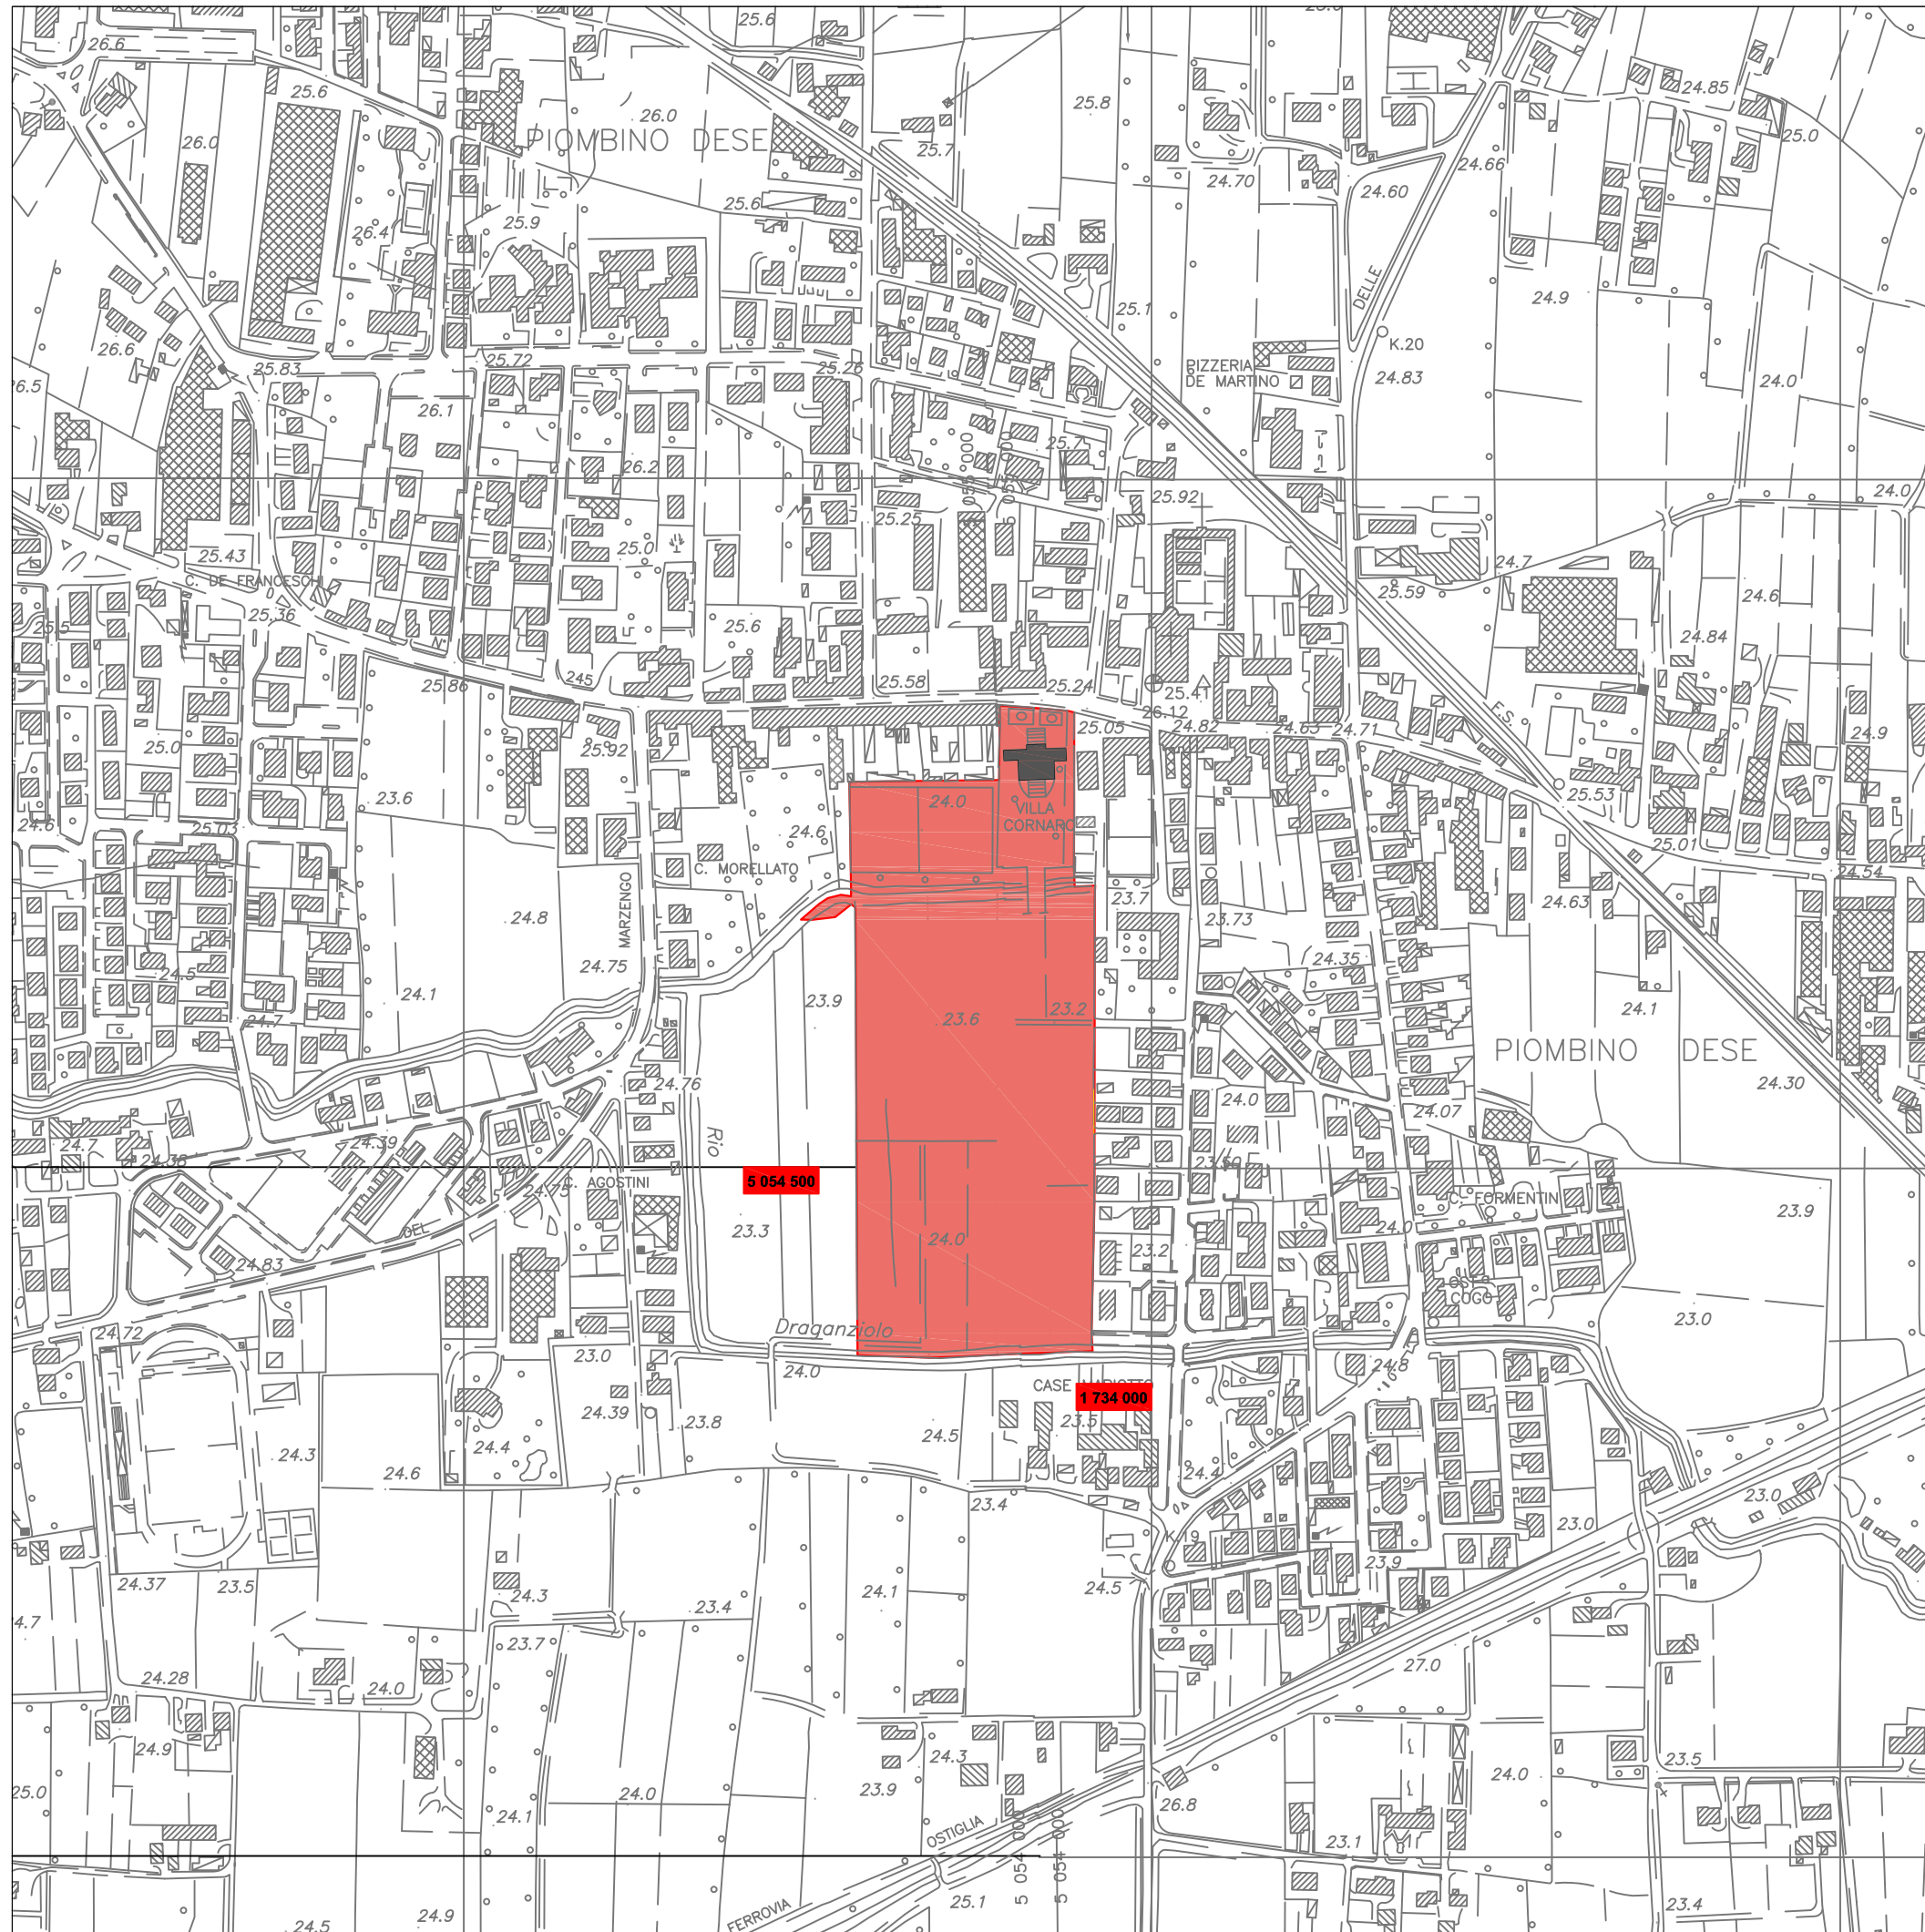

# VILLA CORNARO

Comune: Piombino Dese (PD)

## LEGENDA

-  VILLA CORNARO
-  PERIMETRO BENE VILLA CORNARO
-  CORE ZONE VILLA CORNARO ha 7.44

PLANIMETRIA SCALA 1:5000