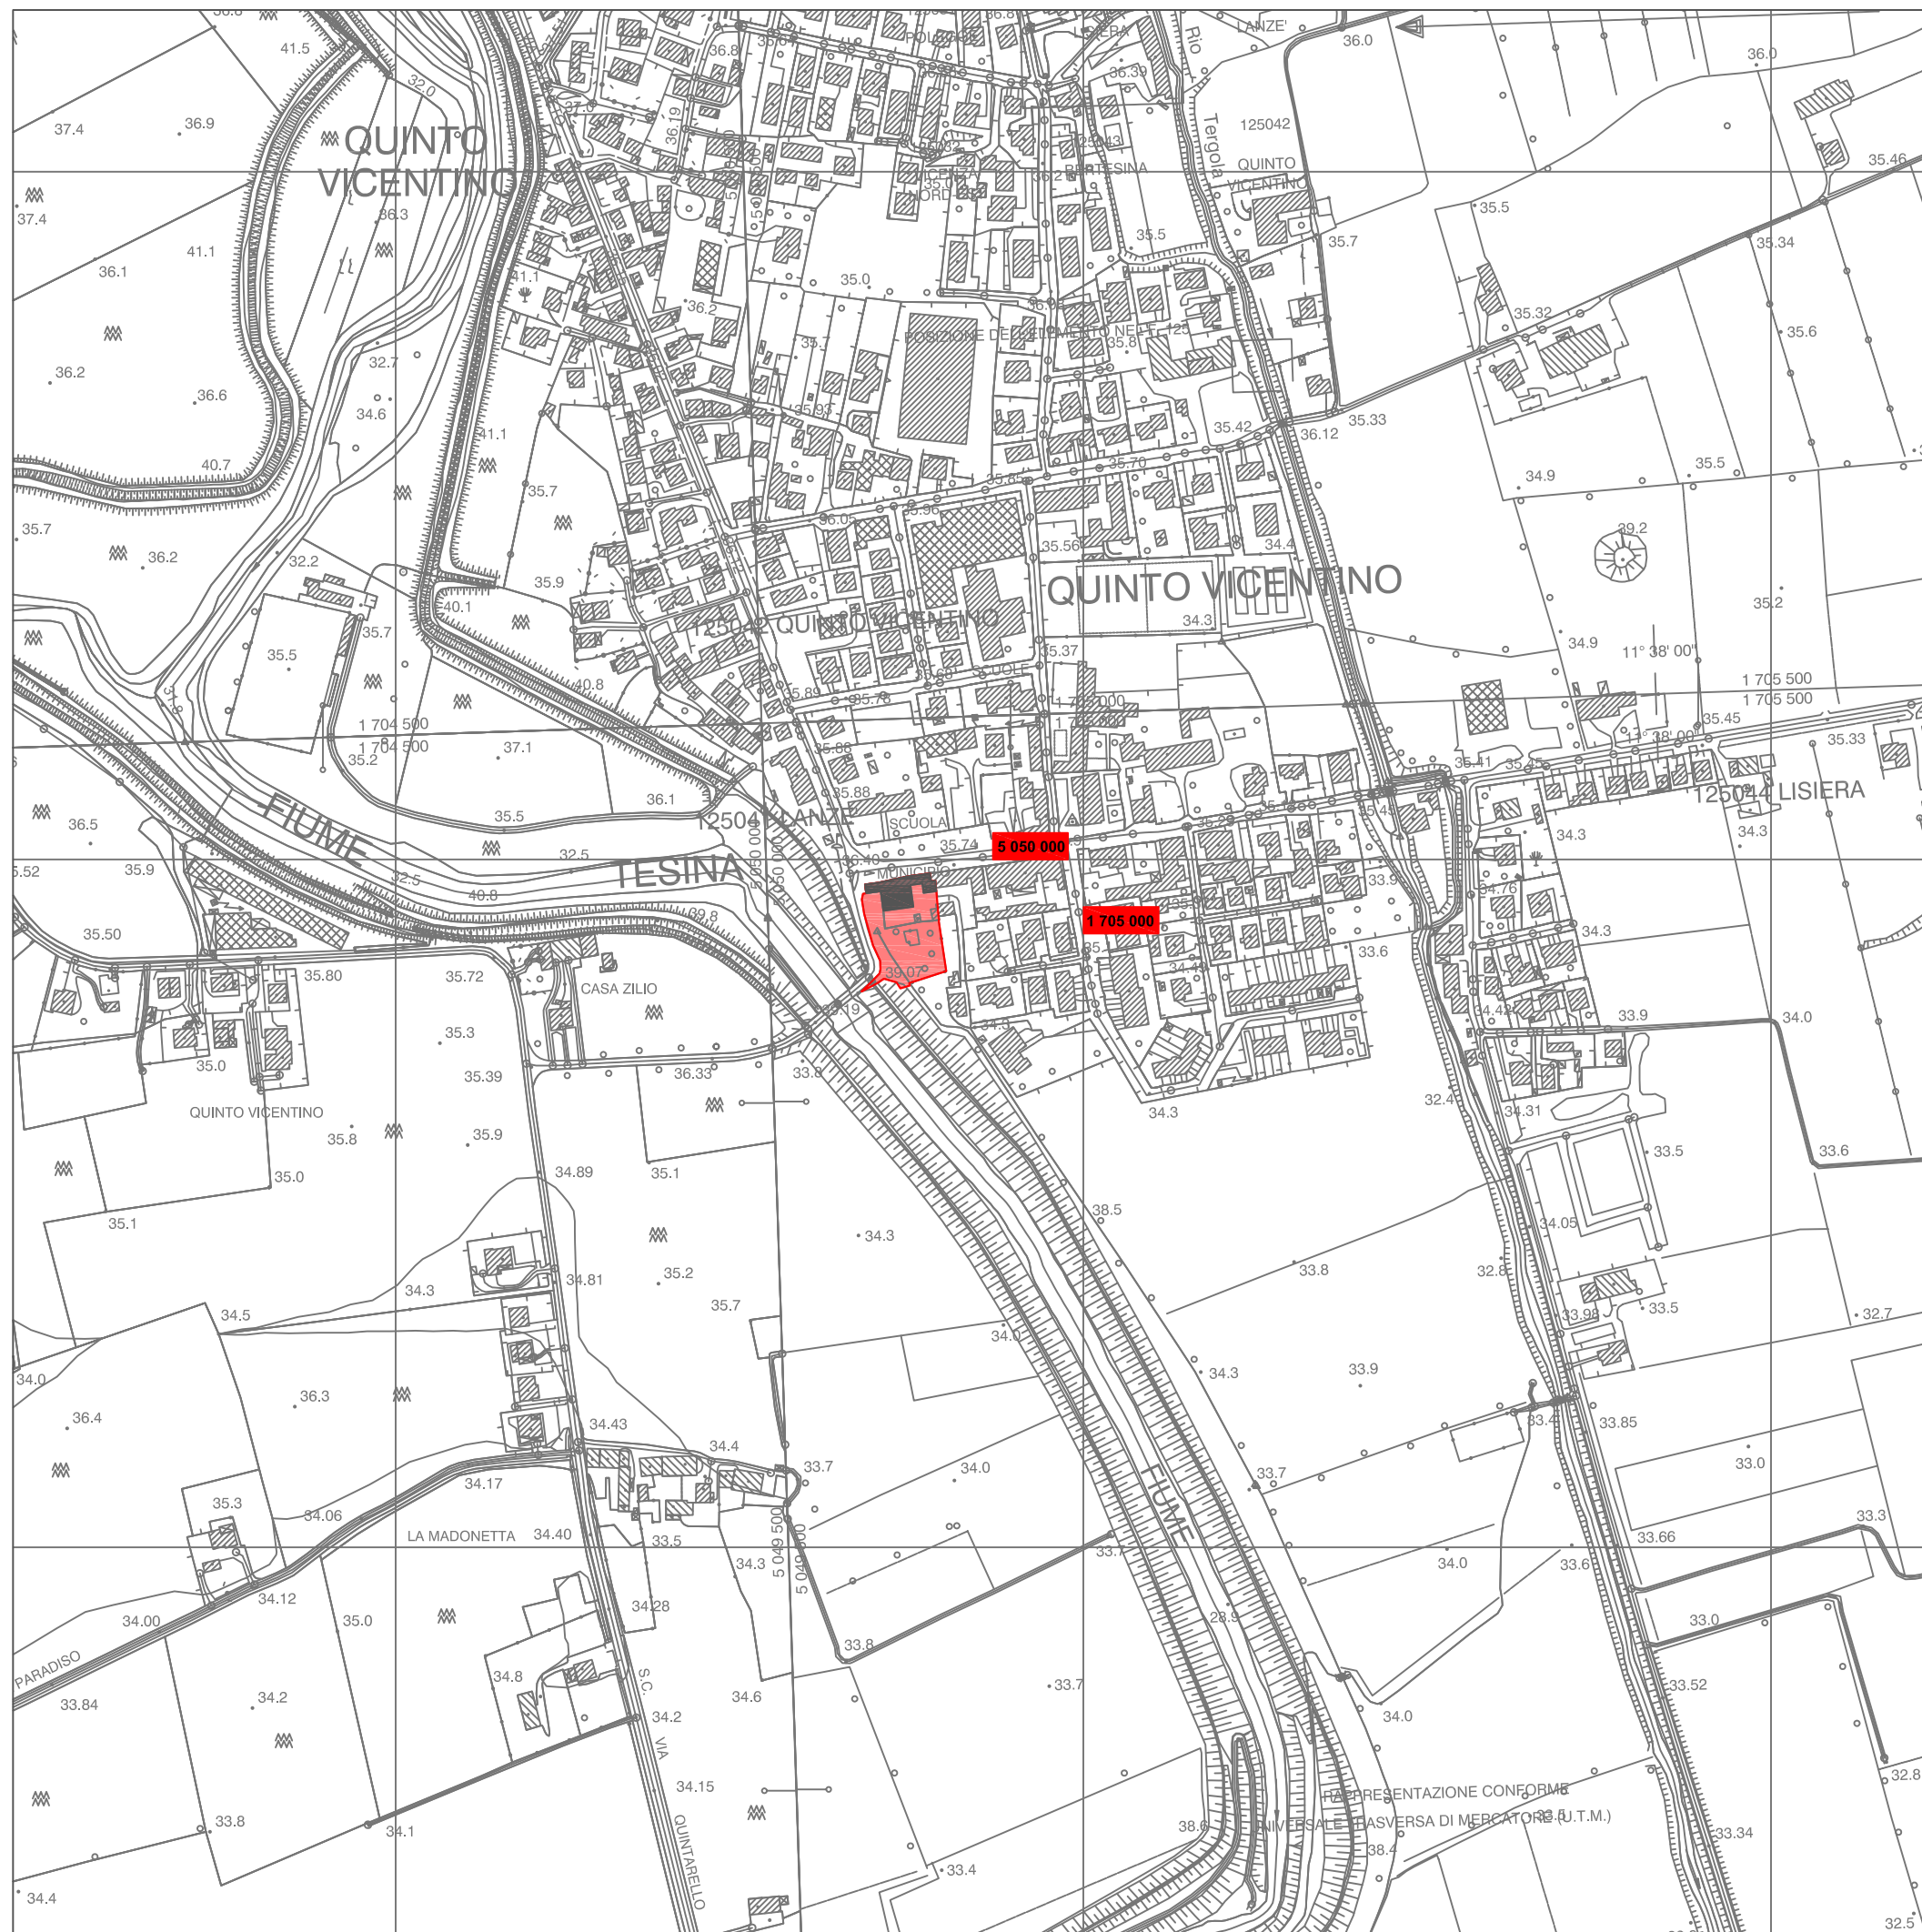

VILLA THIENE

Comune: Quinto Vicentino (VI)

LEGENDA

VILLA THIENE

PERIMETRO BENE
VILLA THIENE

CORE ZONE
VILLA THIENE
ha 0.38

PLANIMETRIA SCALA 1:5.000