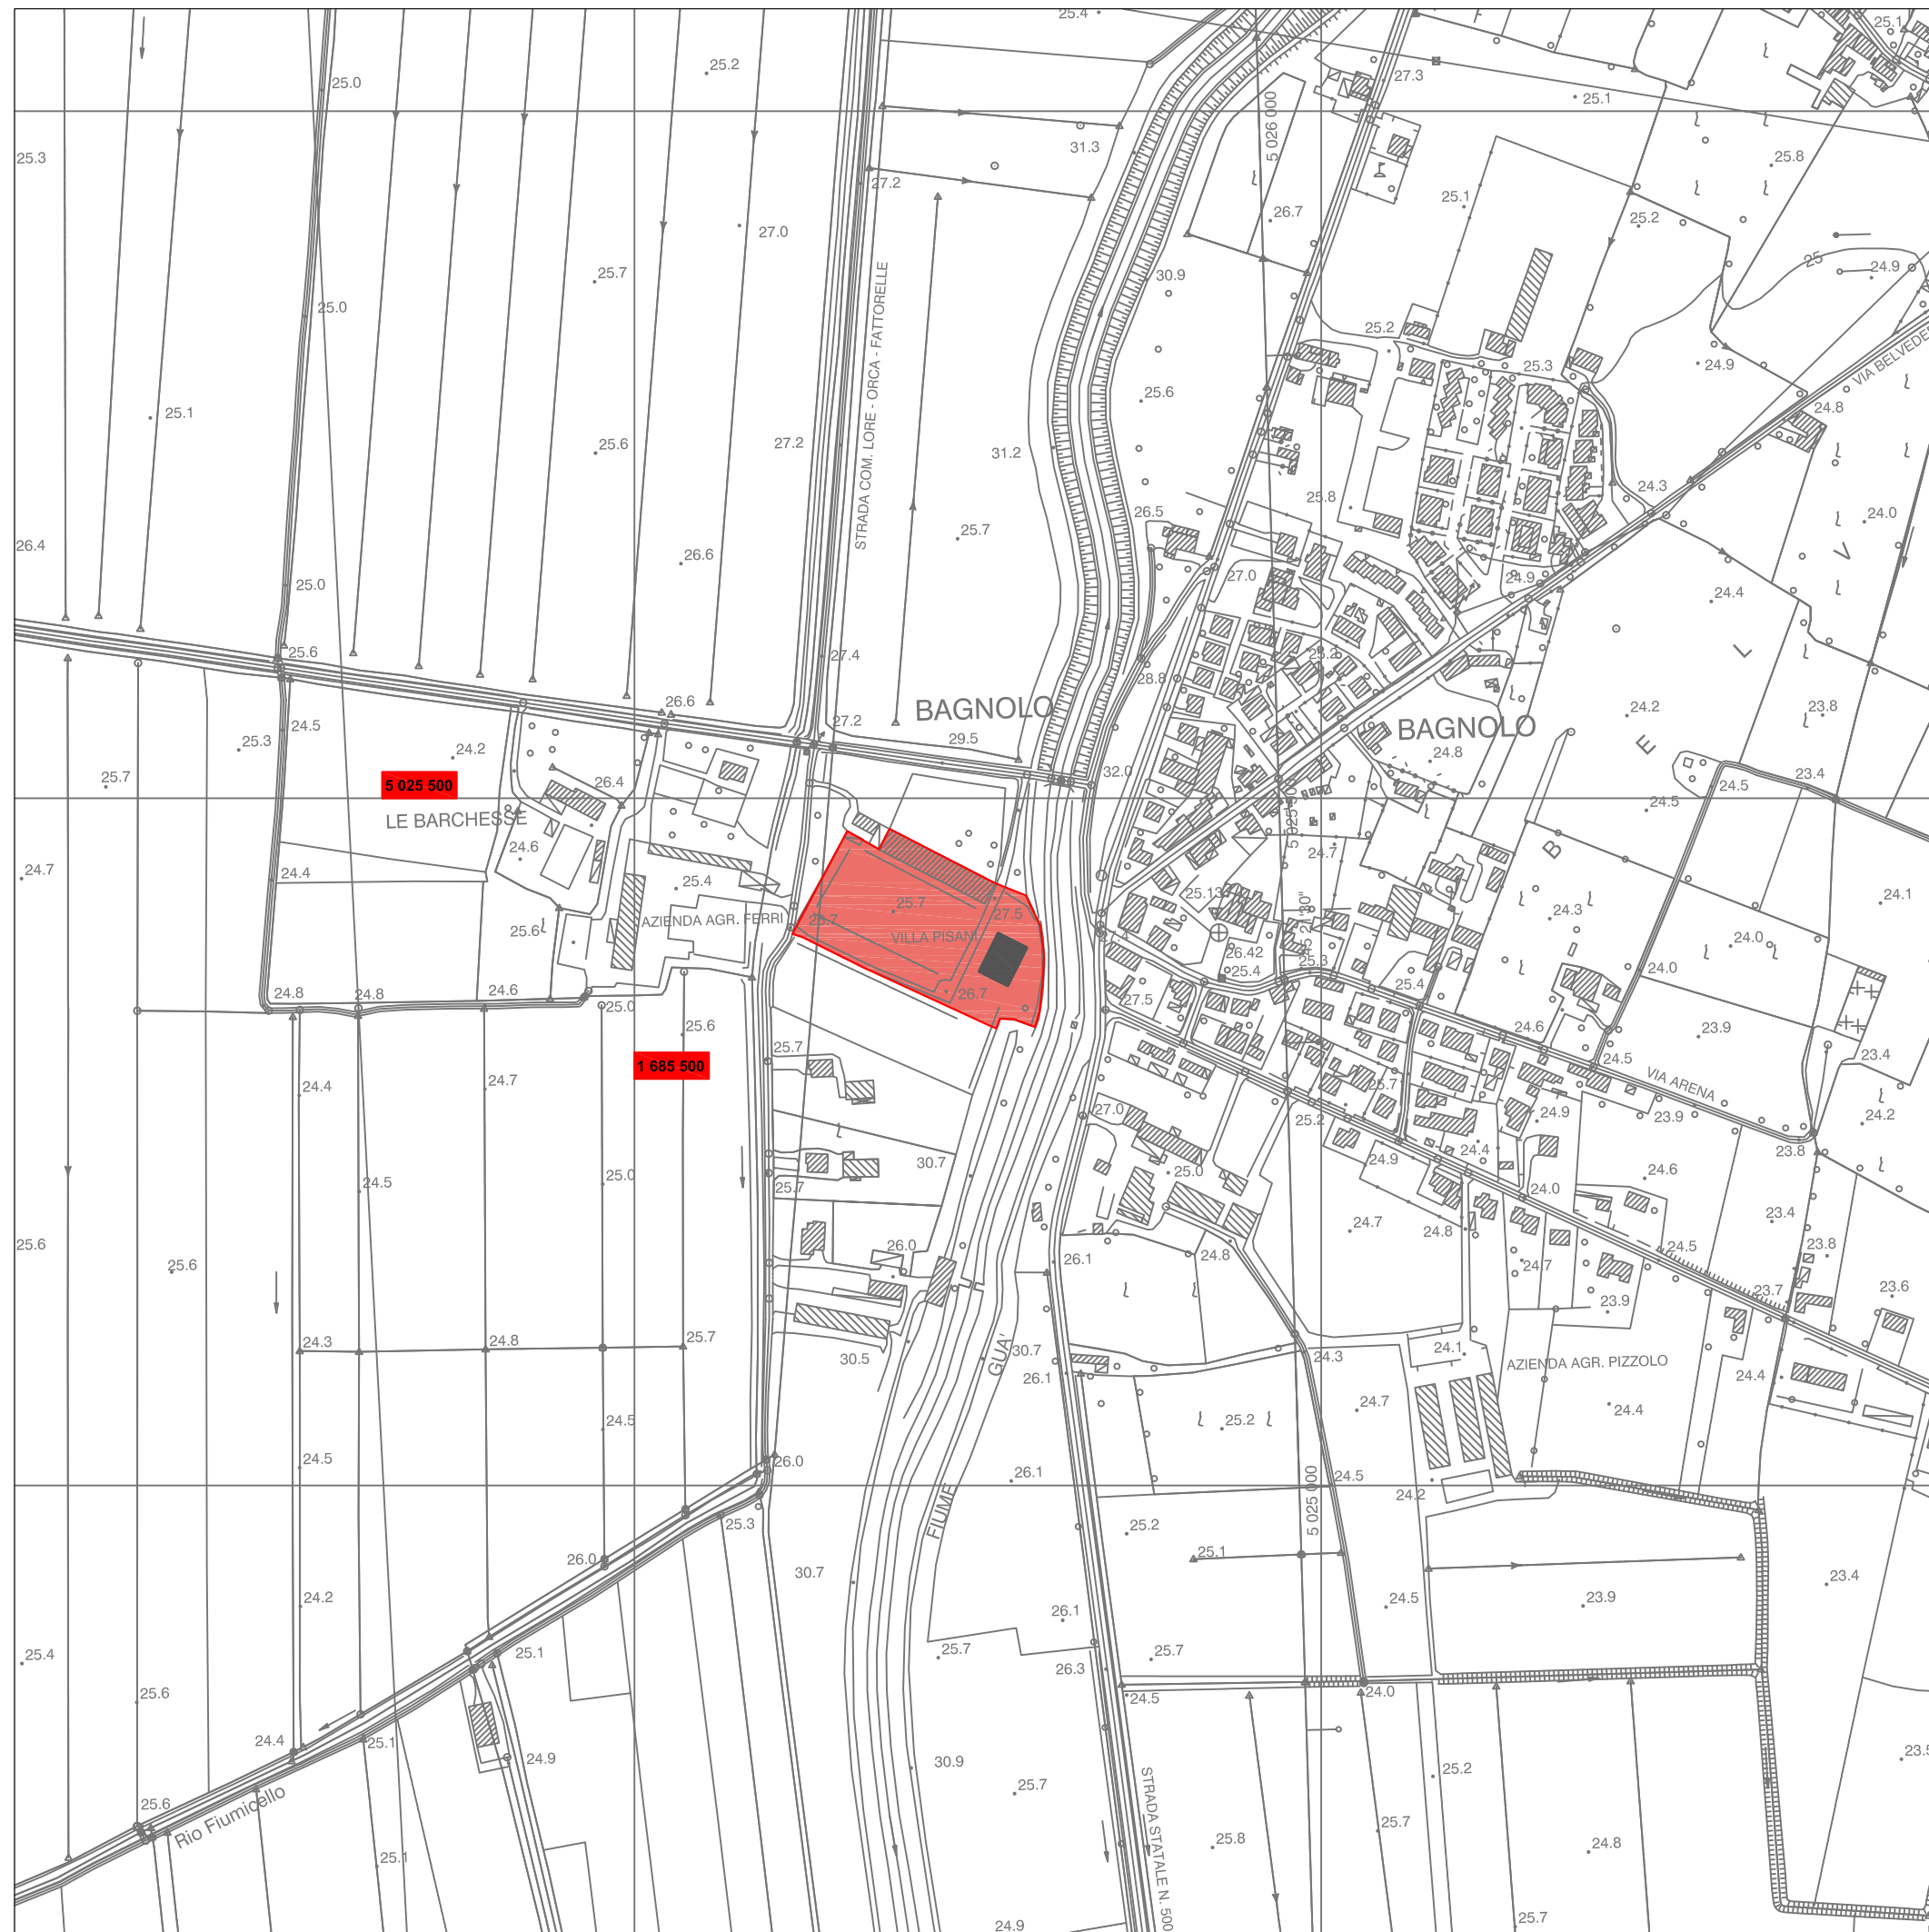

# VILLA PISANI FERRI

Comune: Lonigo (VI)

Località: Bagnolo

## LEGENDA

VILLA PISANI FERRI

PERIMETRO BENE  
VILLA PISANI FERRI

CORE ZONE  
VILLA PISANI FERRI  
ha 1.6

PLANIMETRIA SCALA 1:5000