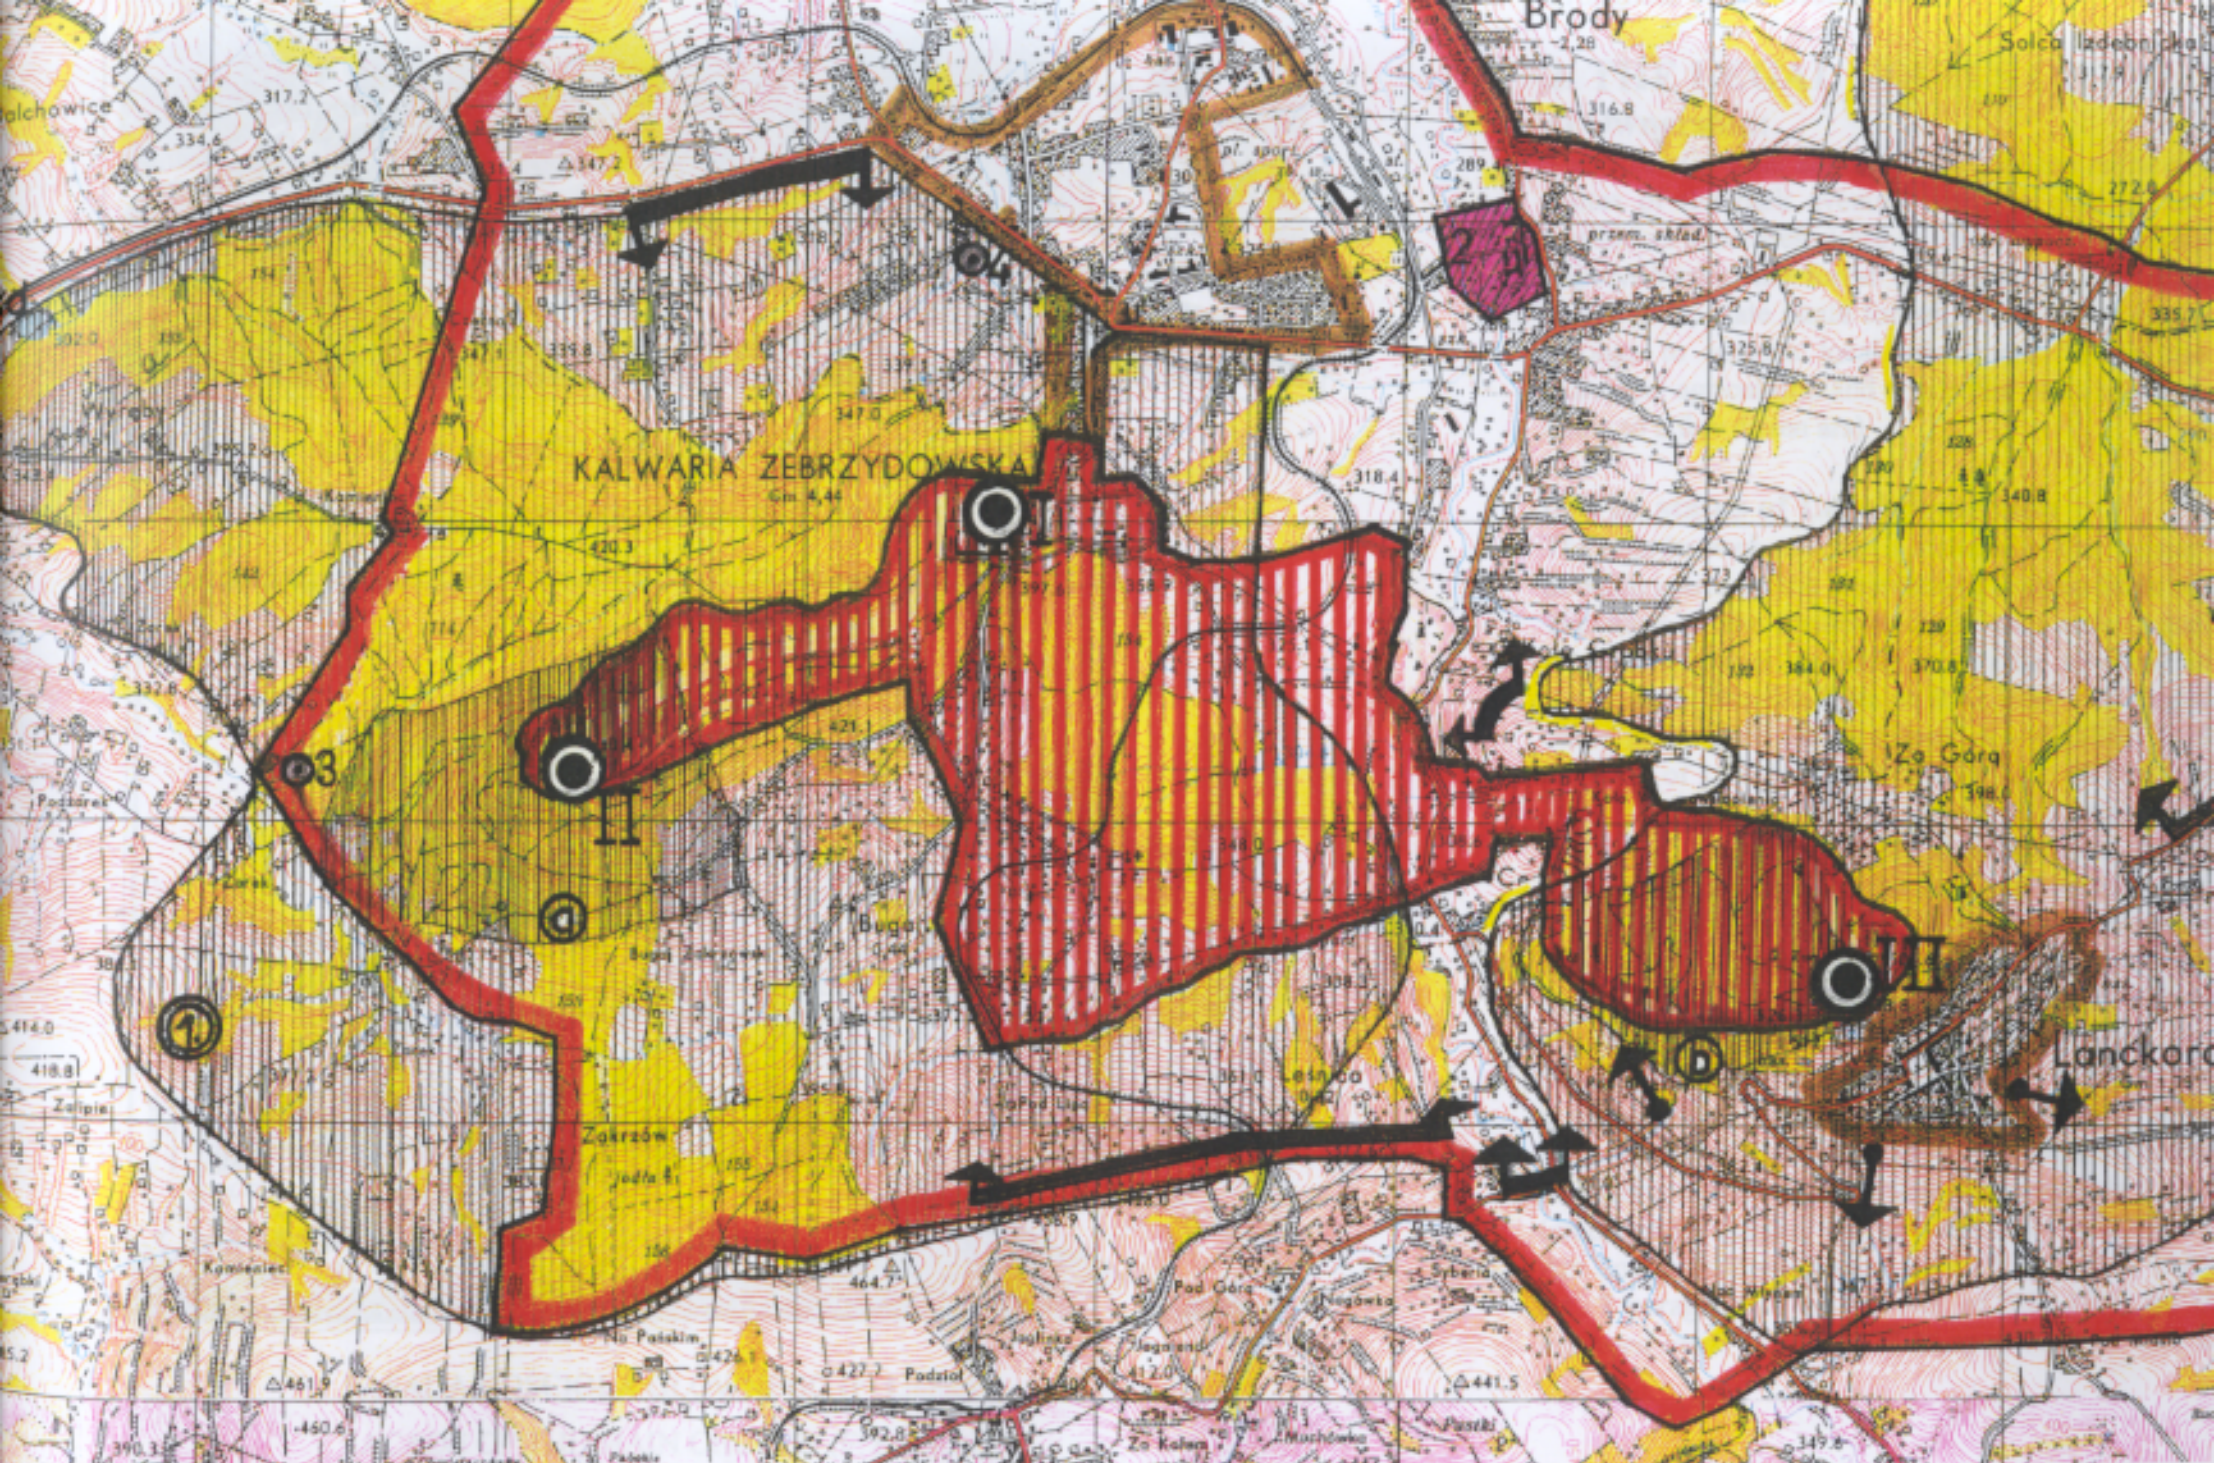

① Kalwaria Zebrzydowska
② Lanckorona

wewnętrzne i zewnętrzne punkty i ciągi widokowe

ruiny za Lancko

KALWARIA ZEBRZYDOWSKA
Gm. 4,44

Brody

Solca Zebrzydowska

Lanckorona
Gm. 78

6

MAP IIa. The zone proposed for inclusion in the World Heritage List and buffer zone (1:25000)

MAPA IIa. Strefa prop...