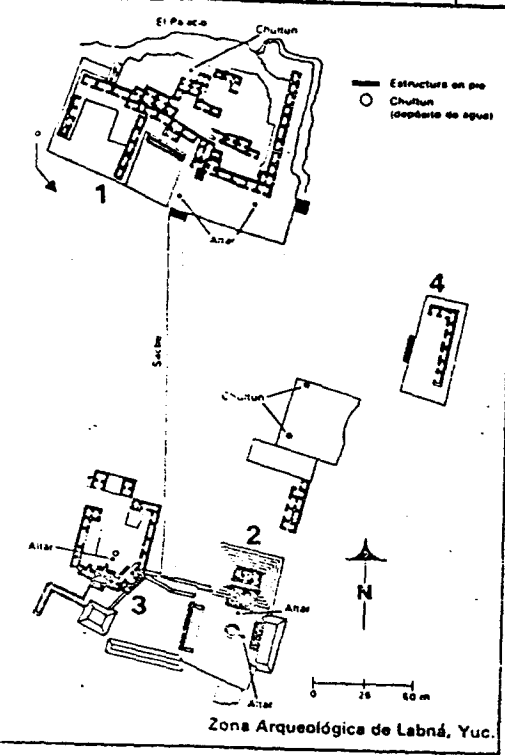

SELVA BAJA

Lote	Plano	Coordenadas		Área	Observaciones
		Norte	Oeste		
01-02	0000.00	000000.00	000000.00	0000.00	00
03-04	0000.00	000000.00	000000.00	0000.00	00
05-06	0000.00	000000.00	000000.00	0000.00	00
07-08	0000.00	000000.00	000000.00	0000.00	00
09-10	0000.00	000000.00	000000.00	0000.00	00
11-12	0000.00	000000.00	000000.00	0000.00	00
13-14	0000.00	000000.00	000000.00	0000.00	00

ESCALA: 1:500

Zona Arqueológica de Labná, Yuc.

LABNÁ
DELIMITATION