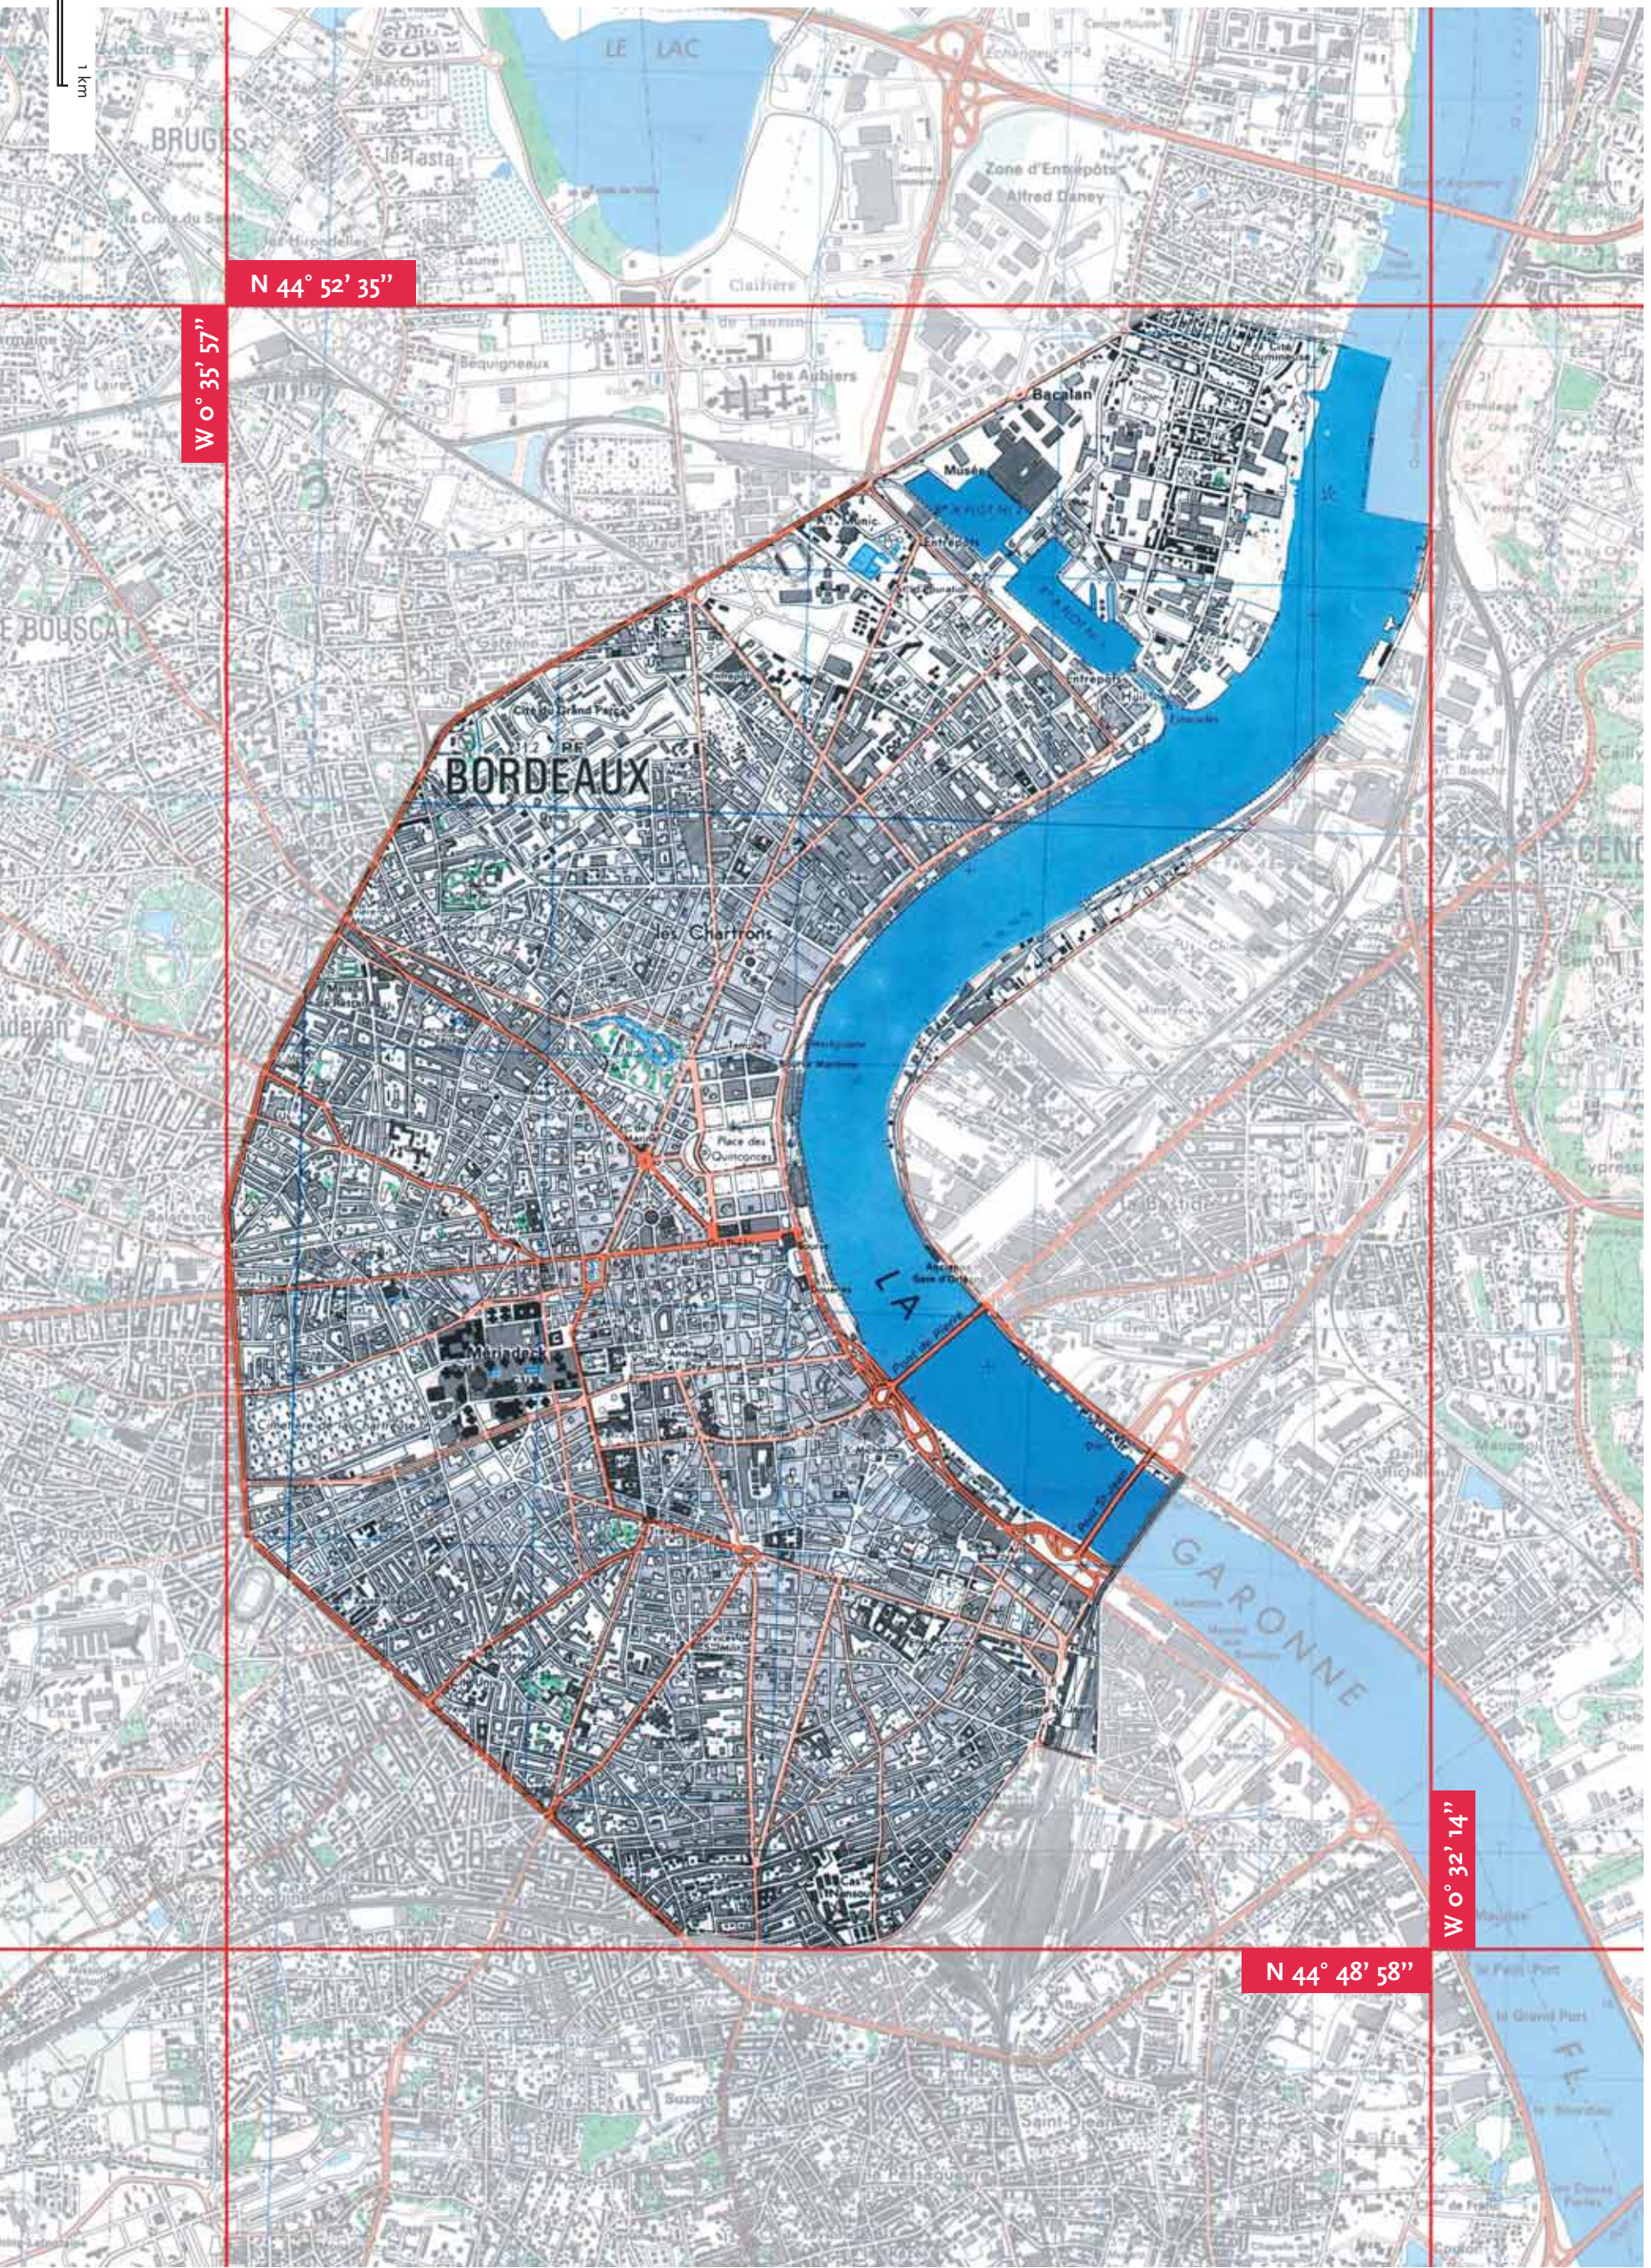

CARTE 1

BORDEAUX
Port de la Lune

Zone proposée

Ech. : 1/25 000
CARTE IGN
SERIE BLEUE 1536 O - 1994
Tracé :
© Ville de Bordeaux /
GRAHAL - Décembre 2006

Echelle : 1 cm = 250 m