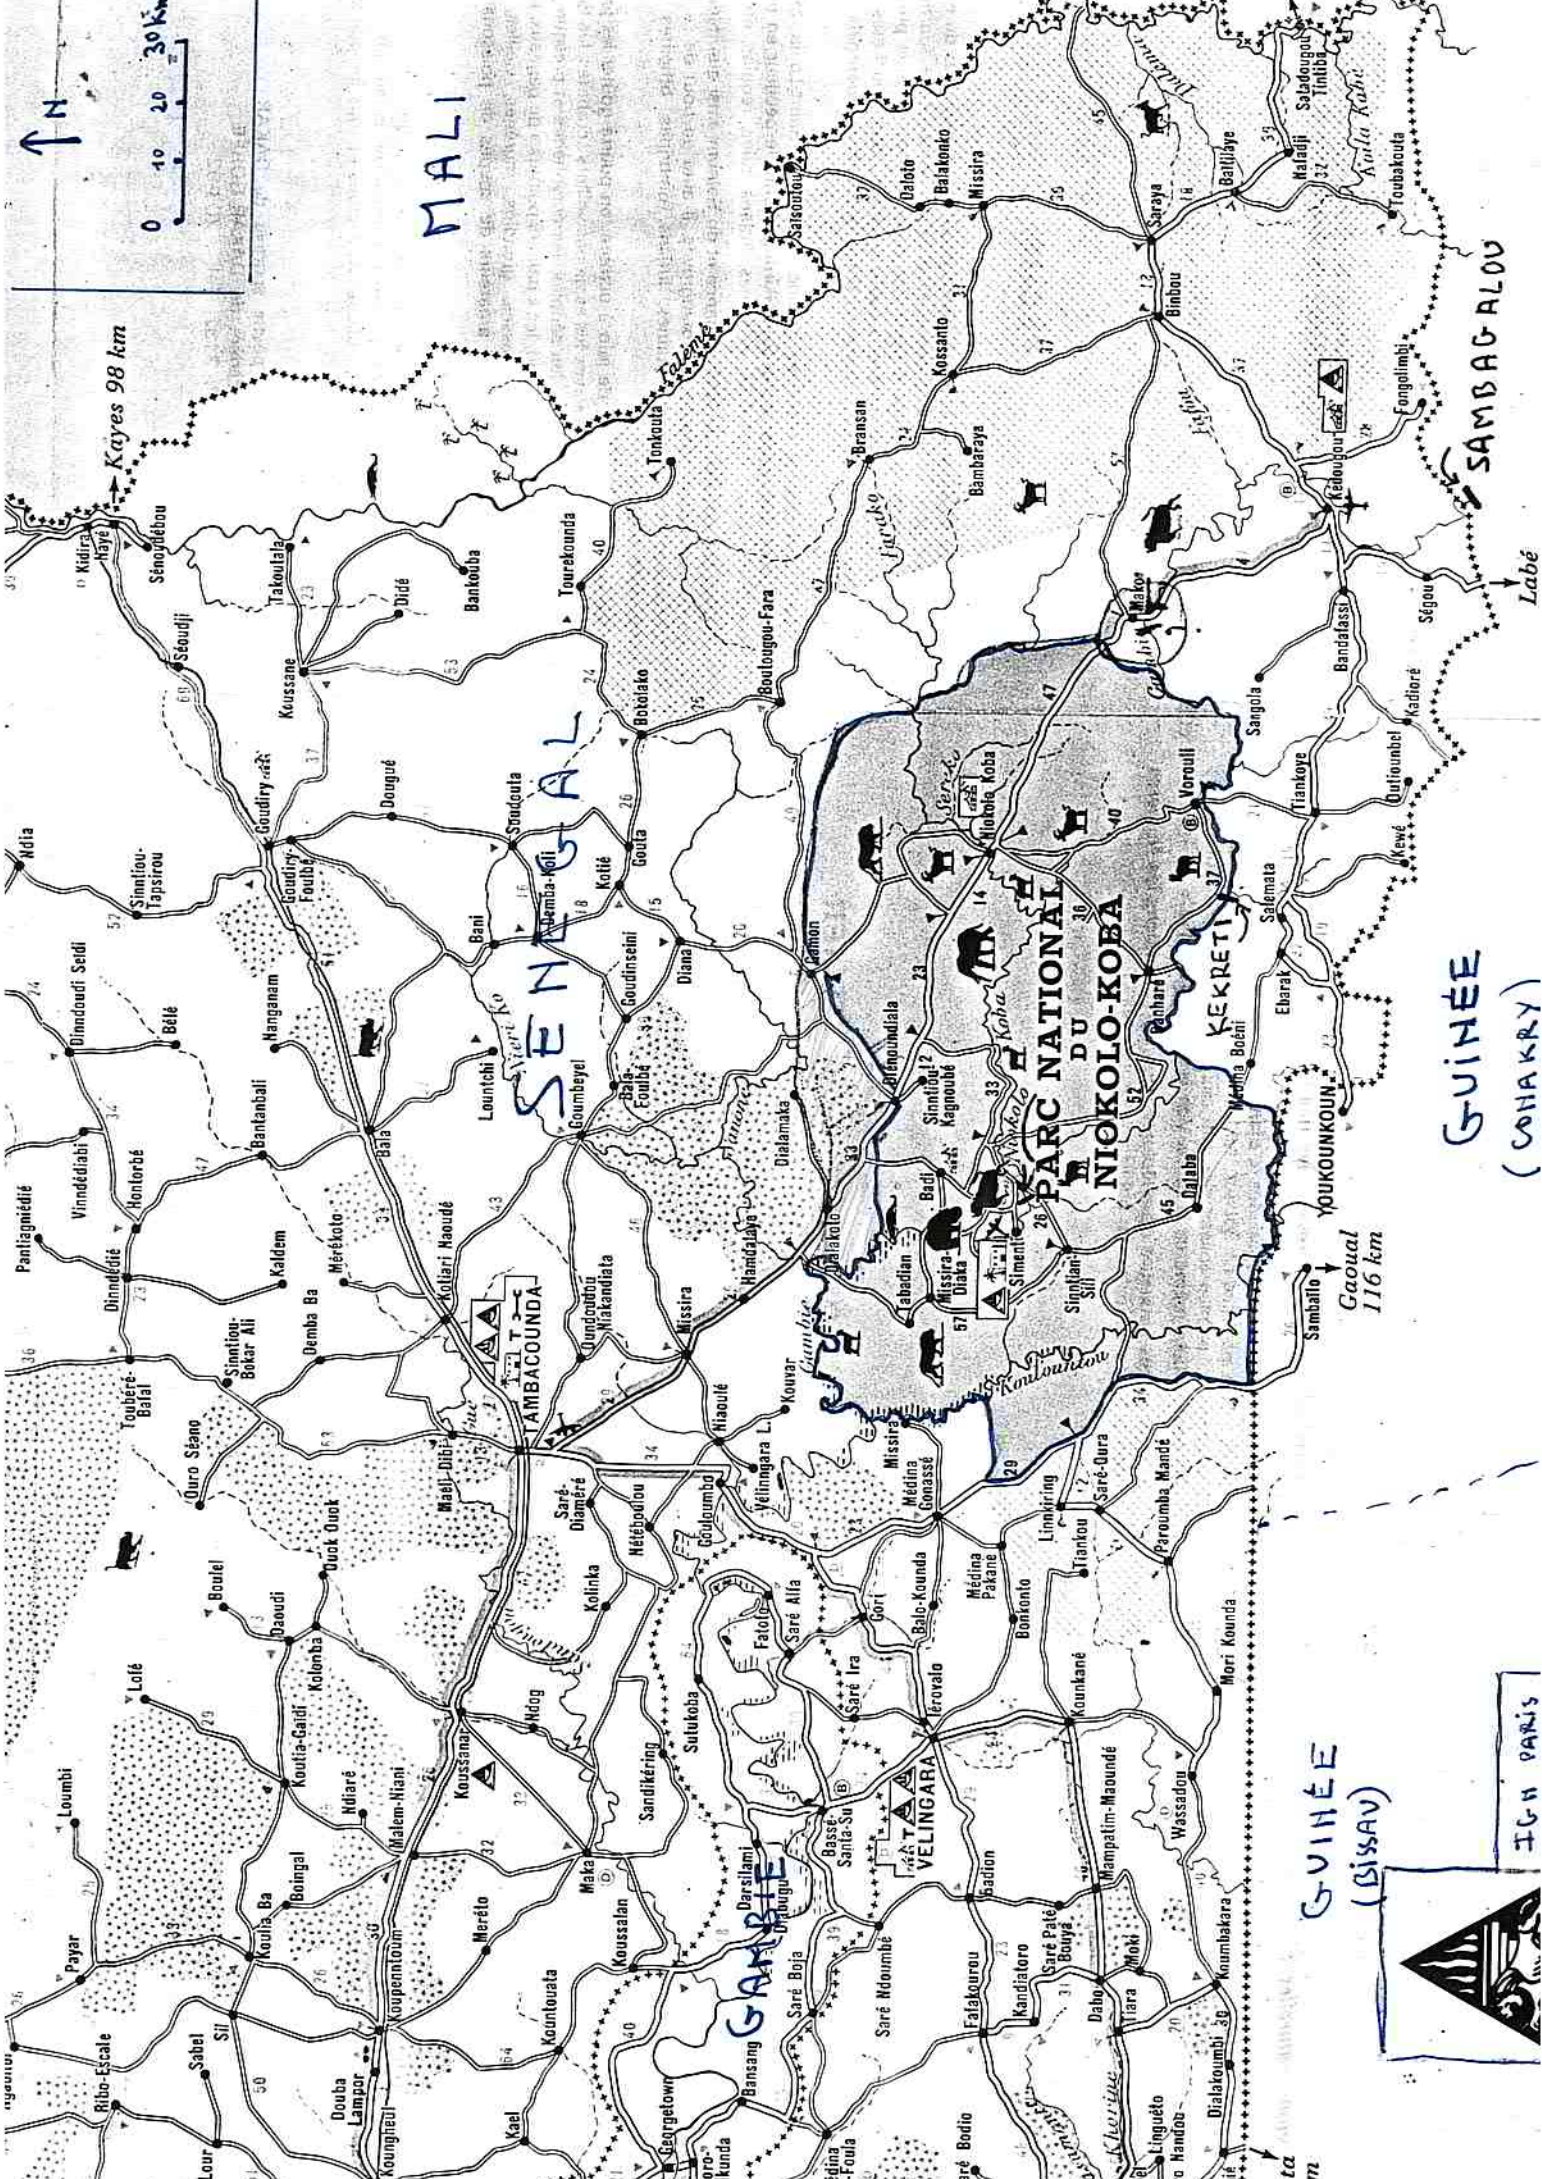

MALI

SAMBAGALOU

GUINÉE (CONAKRY)

GUINÉE (DISSAV)

IG-M PARIS

PARC NATIONAL DU NIKOLO-KOBA

SENEGAL

GAMBIE

Kayes 98 km

116 km

Senoula

Bambako

Tambacounda

Mopti

Gao

Timbuktu

Labé

Ségou

Koulikoro

Koulikoro

Koulikoro

Koulikoro

Koulikoro

Koulikoro

Koulikoro

Koulikoro

Koulikoro