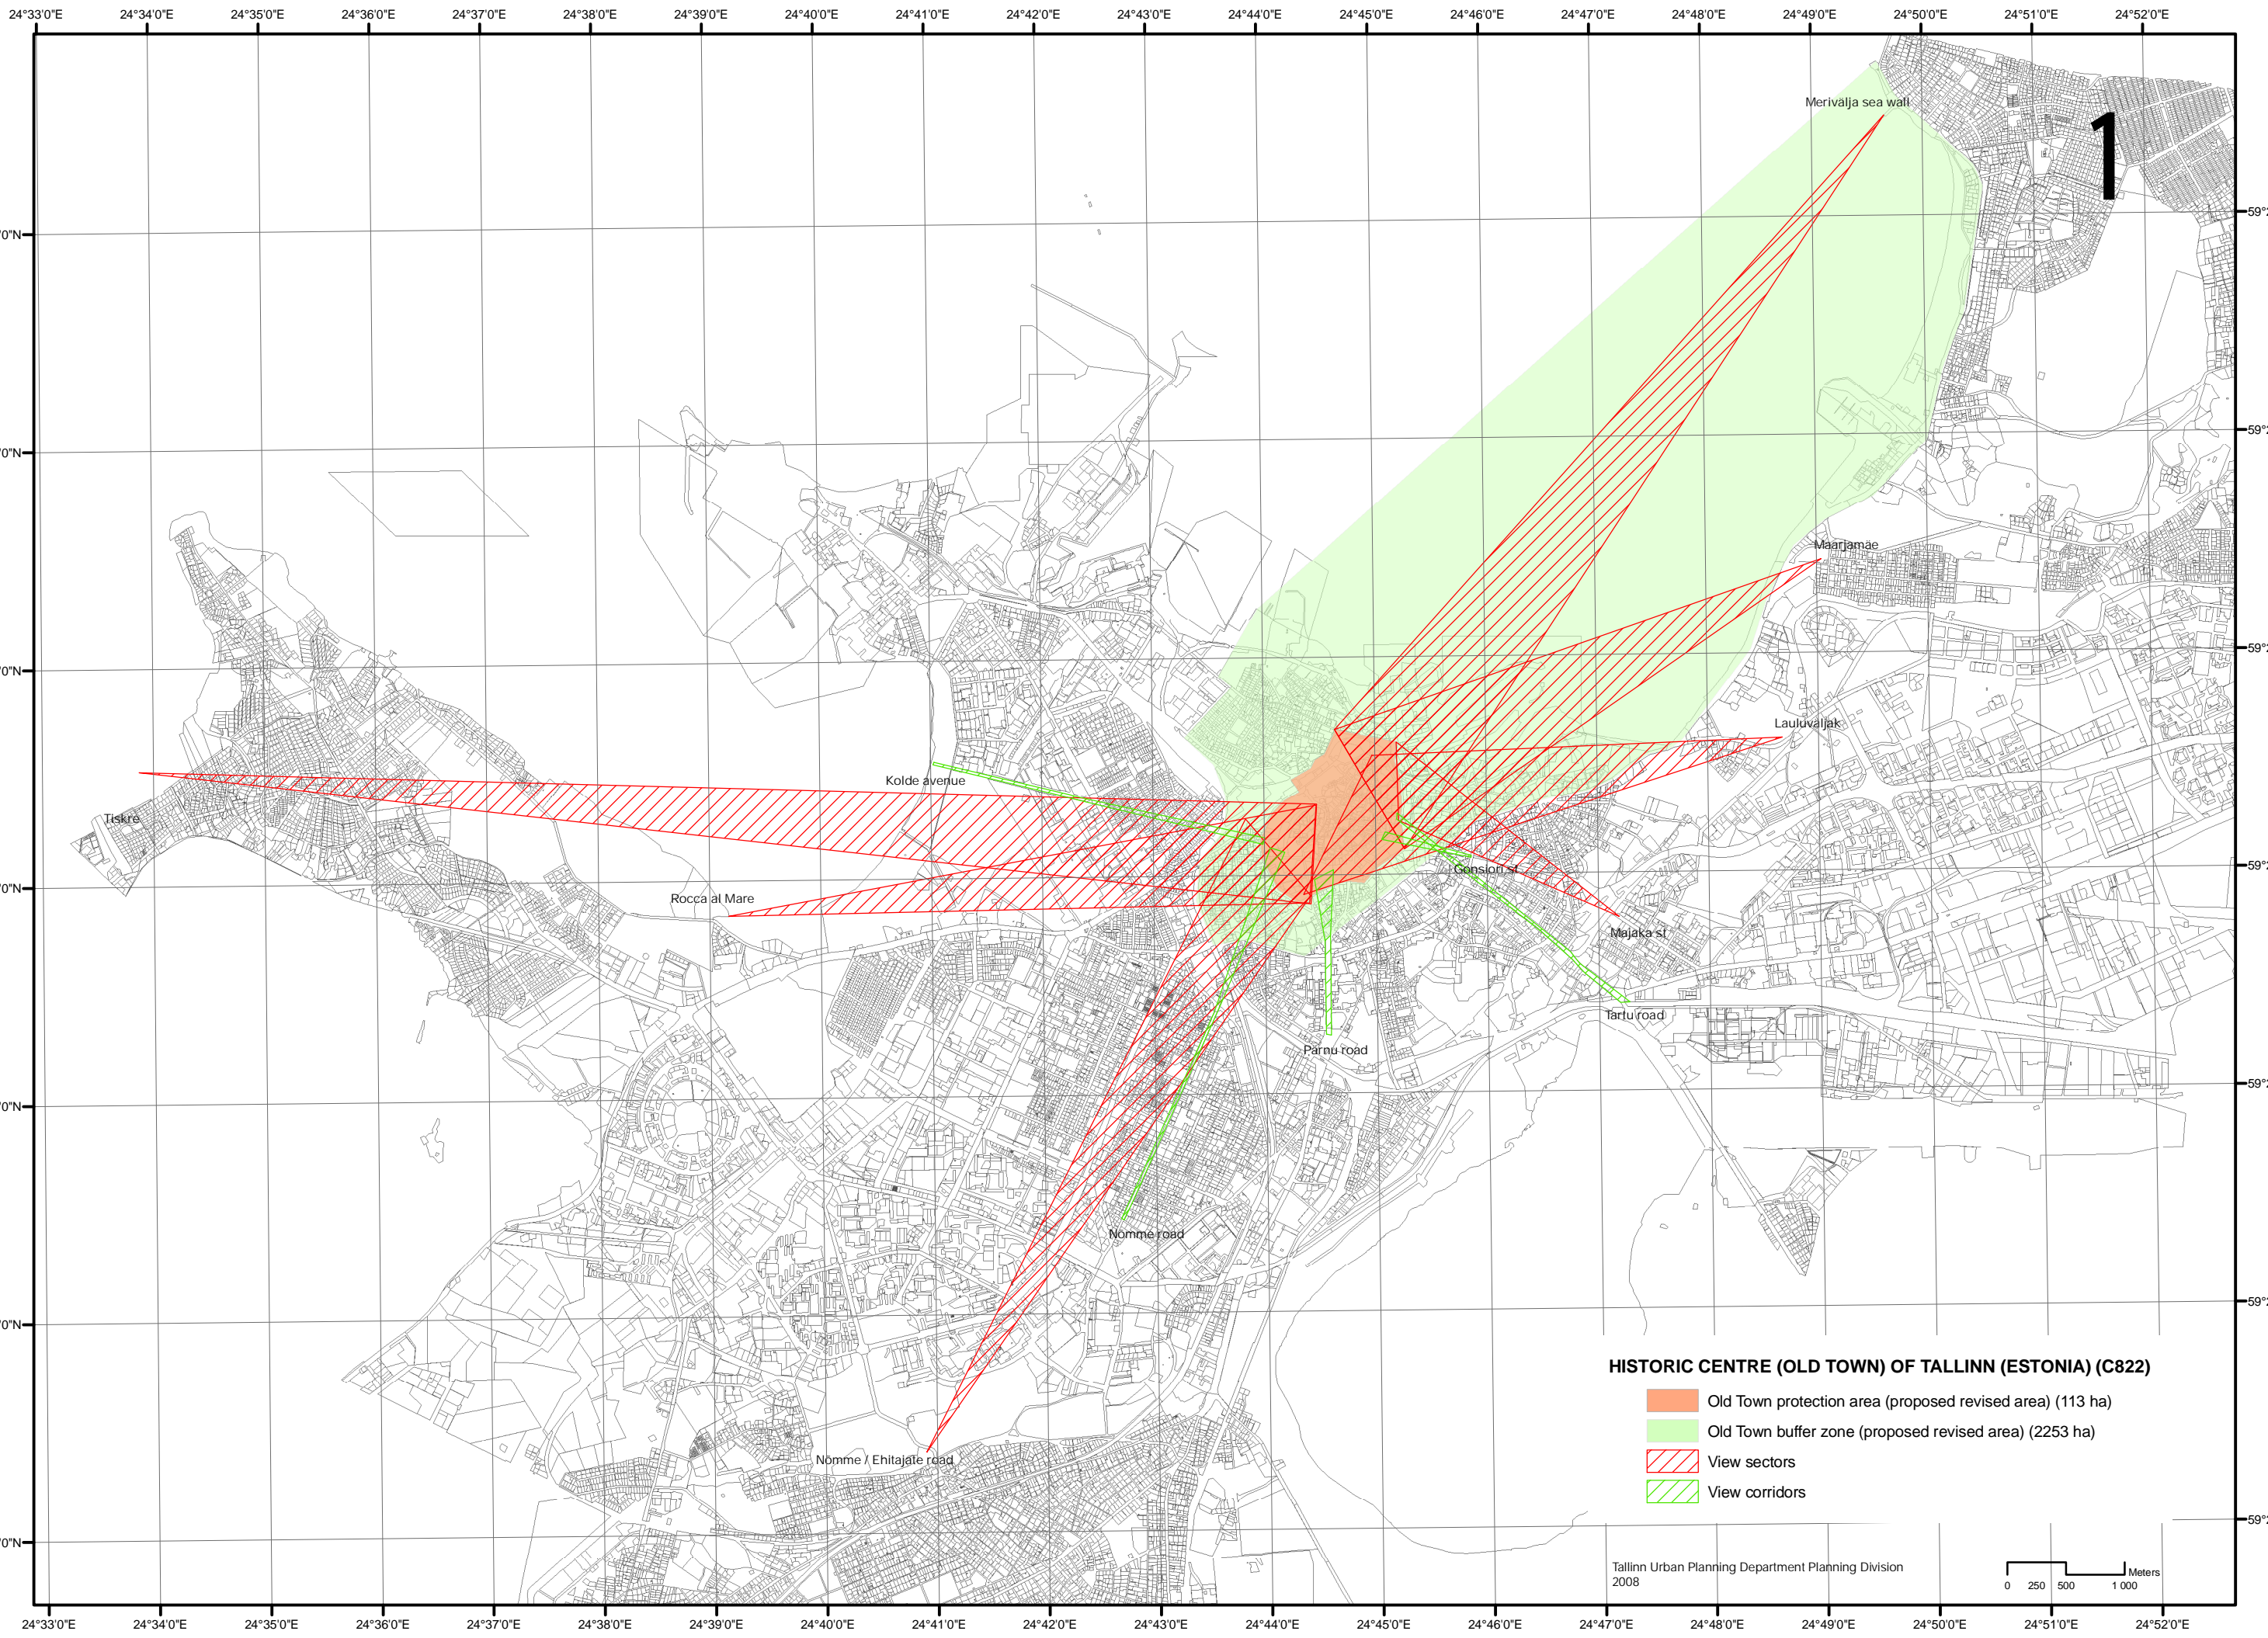

1

Tiskre

Rocca al Mare

Kolde avenue

Nõmme / Ehitajate road

Nõmme road

Pärnu road

Gonsiori st

Tarlu road

Majaka st

Lauluväljak

Maarjamae

Merivalja sea wall