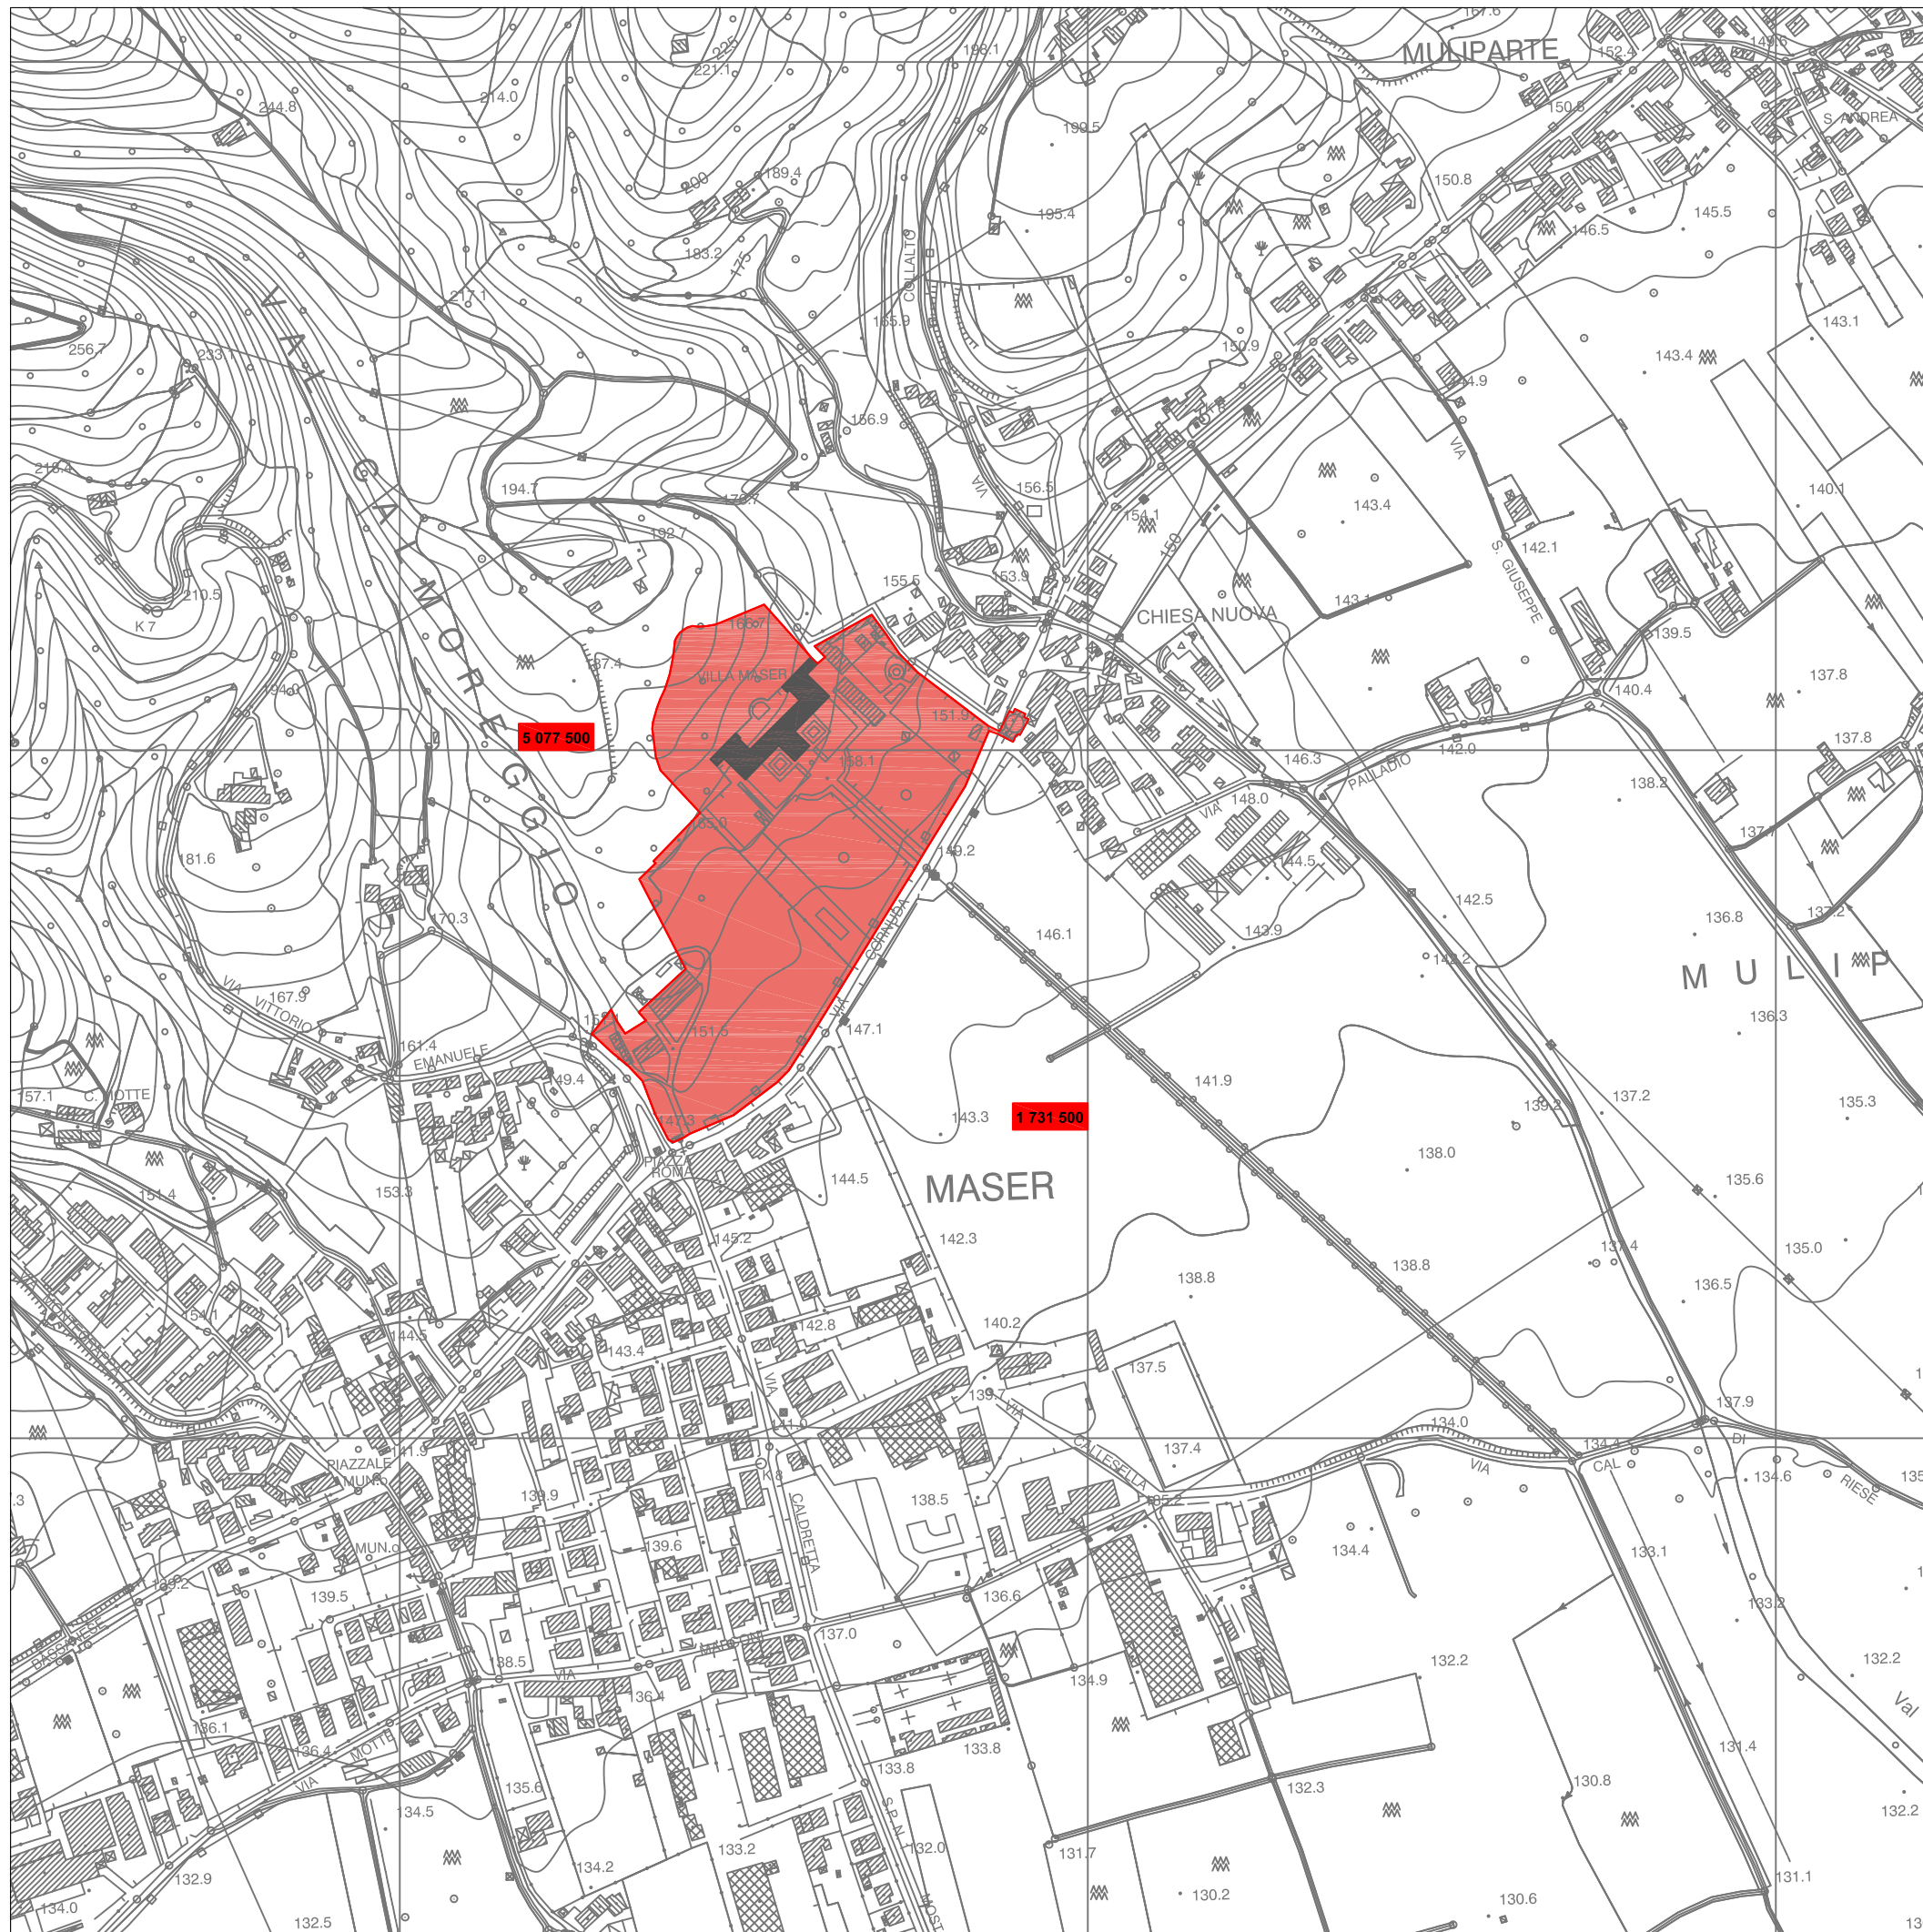

# VILLA BARBARO

Comune: Maser (TV)

## LEGENDA

-  VILLA BARBARO
-  PERIMETRO BENE VILLA BARBARO
-  CORE ZONE VILLA BARBARO ha 6.57

PLANIMETRIA SCALA 1:5.000