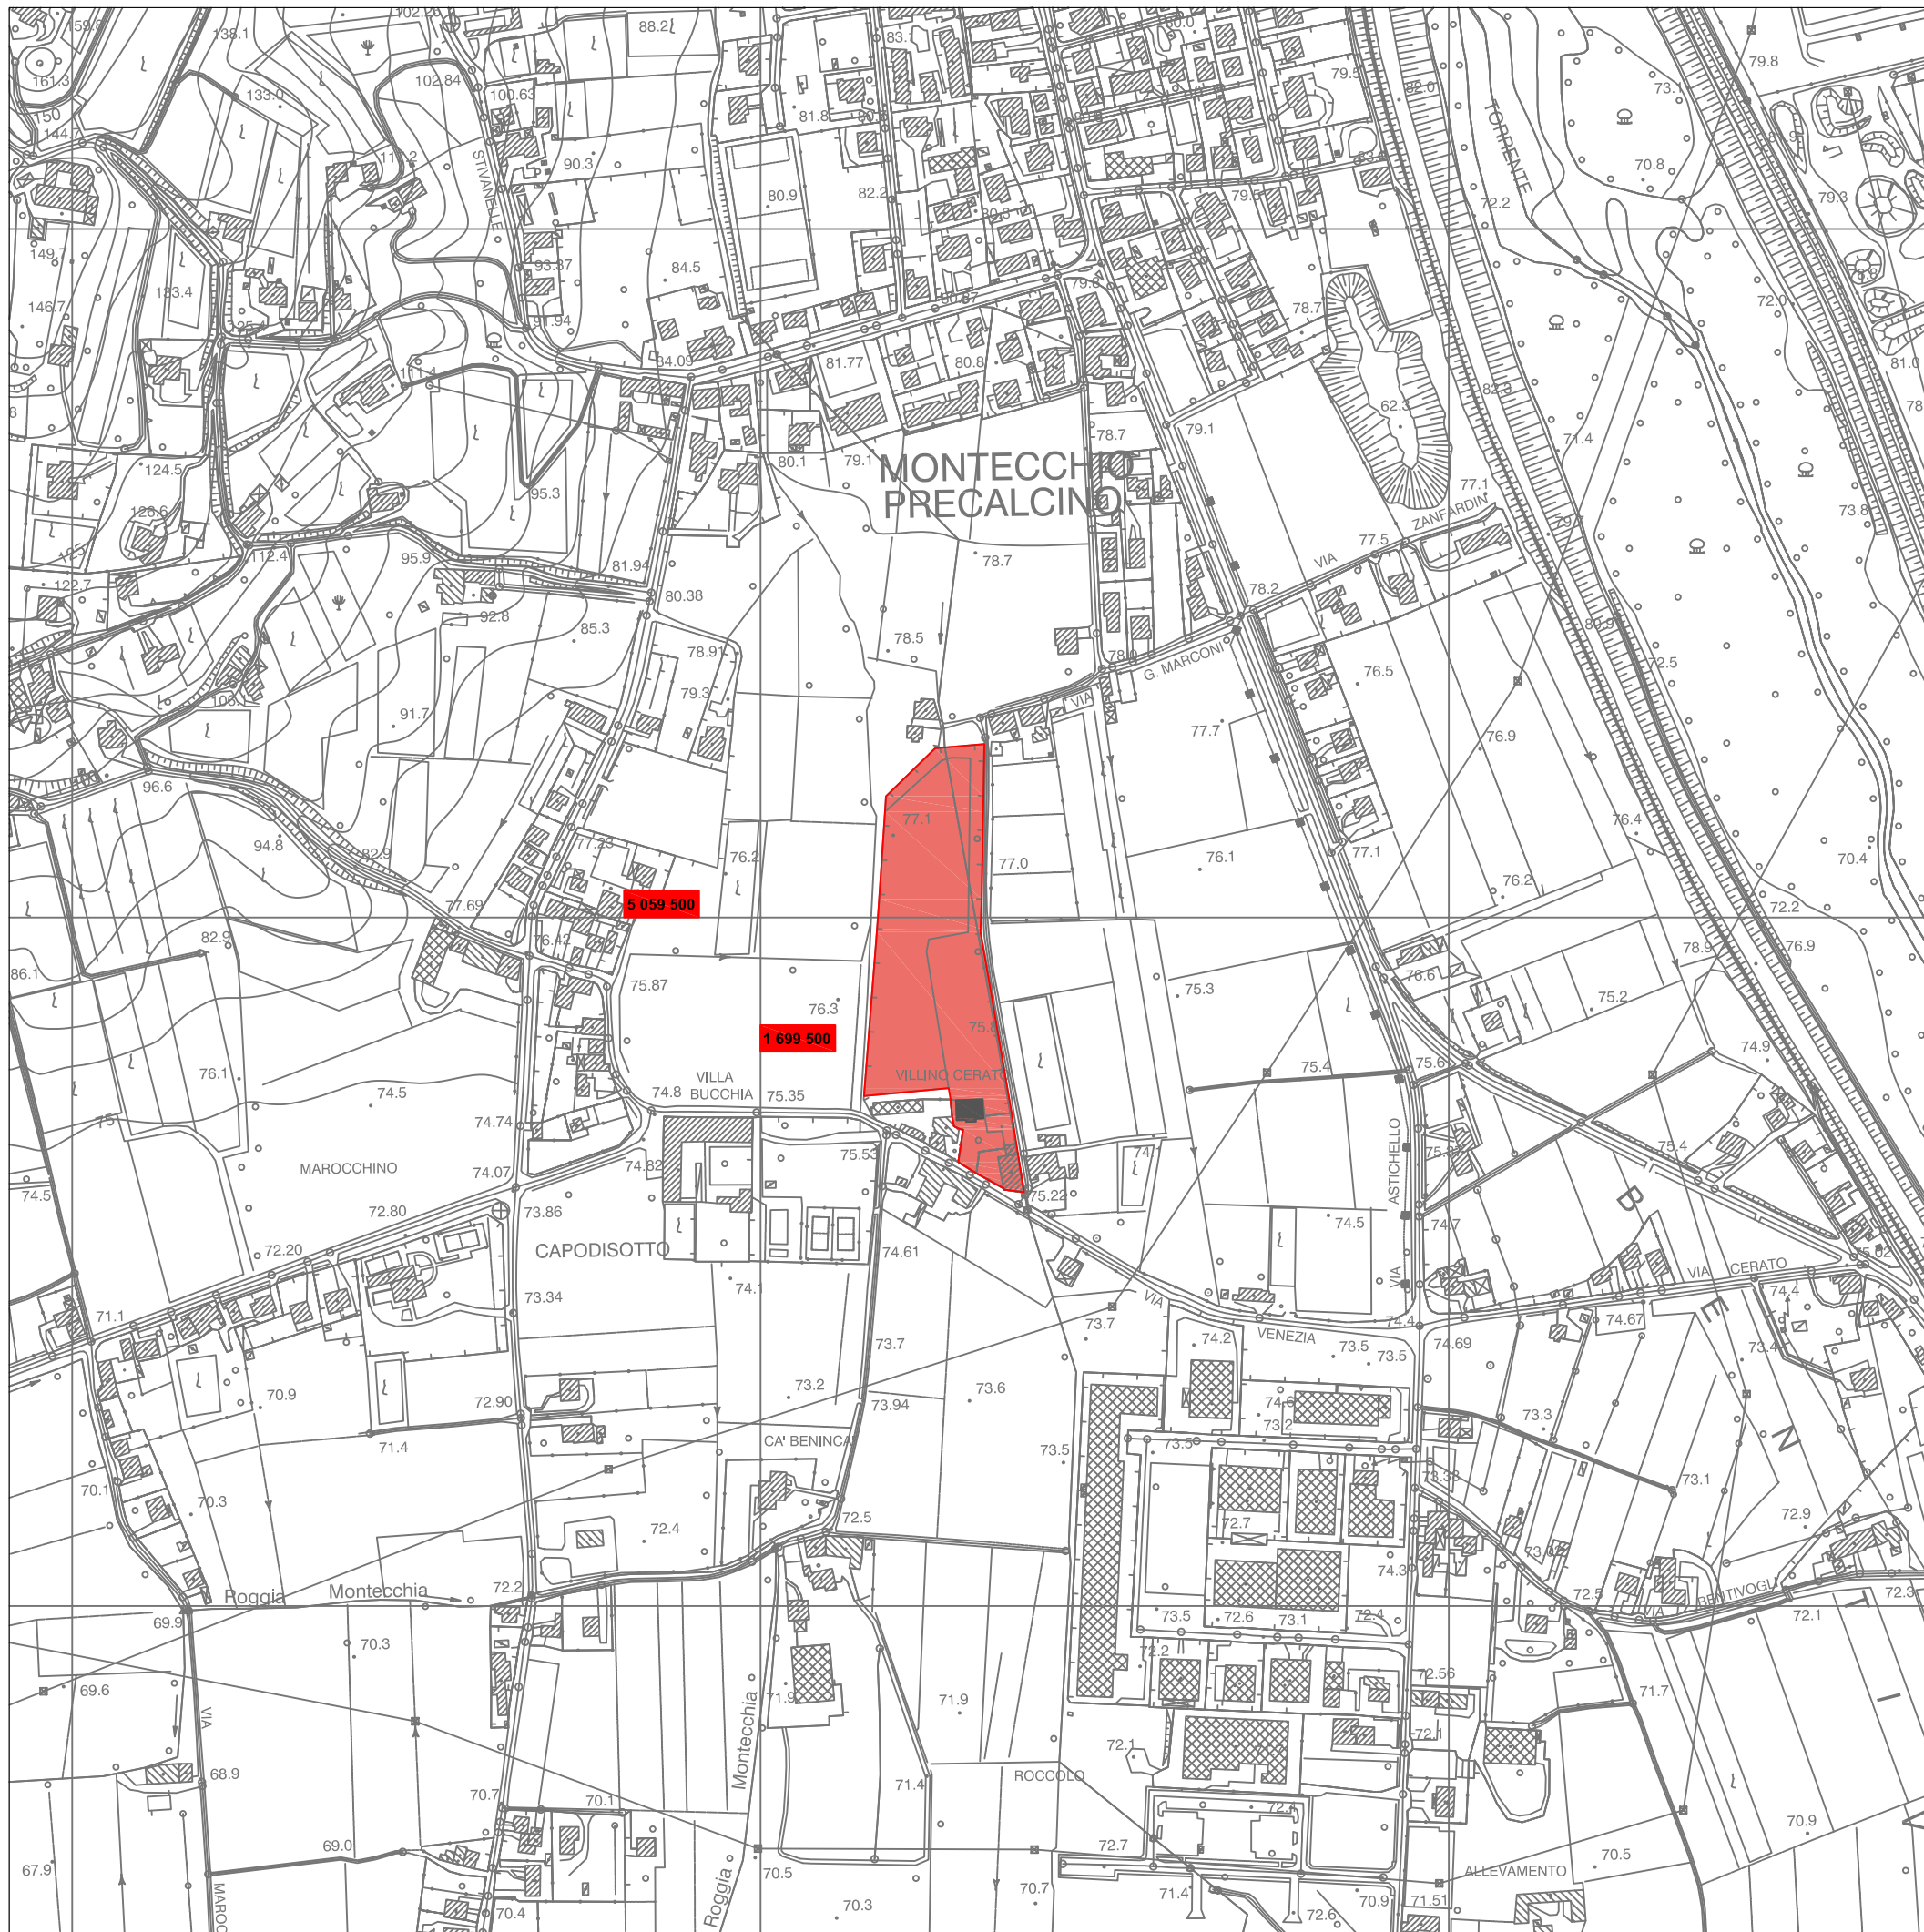

VILLA FORNI CERATO

Comune: Montecchio Precalcino (VI)

LEGENDA

-  VILLA FORNI CERATO
-  PERIMETRO BENE VILLA FORNI CERATO
-  CORE ZONE VILLA FORNI CERATO ha 2.23

PLANIMETRIA SCALA 1:5000